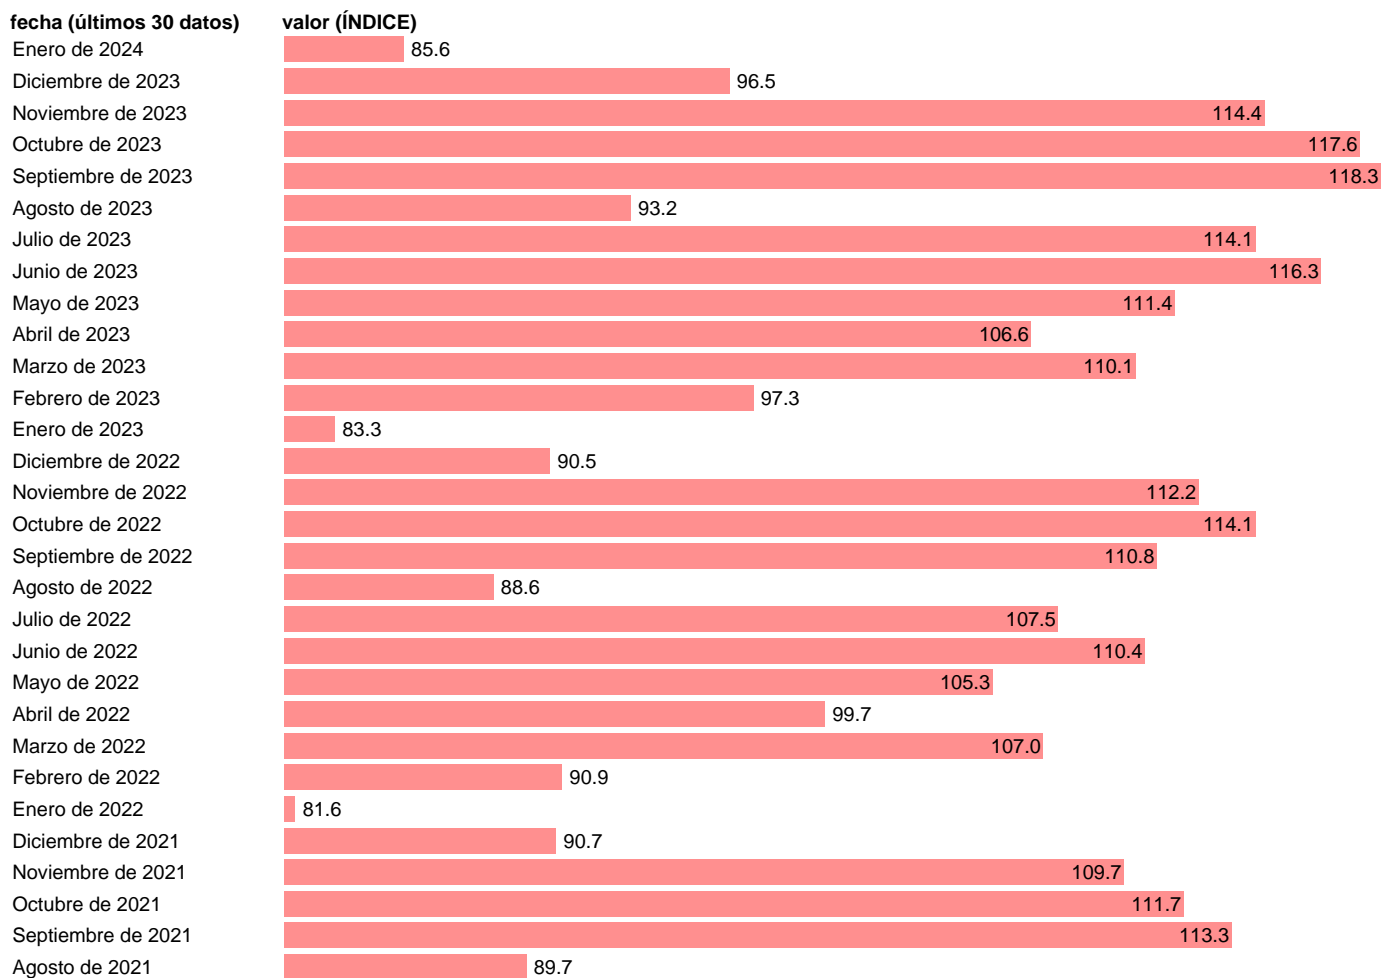

Notas: [ec.europa.eu/eurostat/cache/metadata/en/sts\\_esms.htm](https://ec.europa.eu/eurostat/cache/metadata/en/sts_esms.htm).

Fuente: **EUROSTAT.**

Frecuencia: **Mensual.**

Unidades: **ÍNDICE.**

Datos disponibles desde **Enero de 2000** hasta **Enero de 2024**.

Valor más alto alcanzado en Septiembre de 2002: **135.8**.

Valor más bajo alcanzado en Enero de 2017: **60.5**.

[Pulse aquí](#) para acceder a los datos completos actualizados y a la representación gráfica estadística.