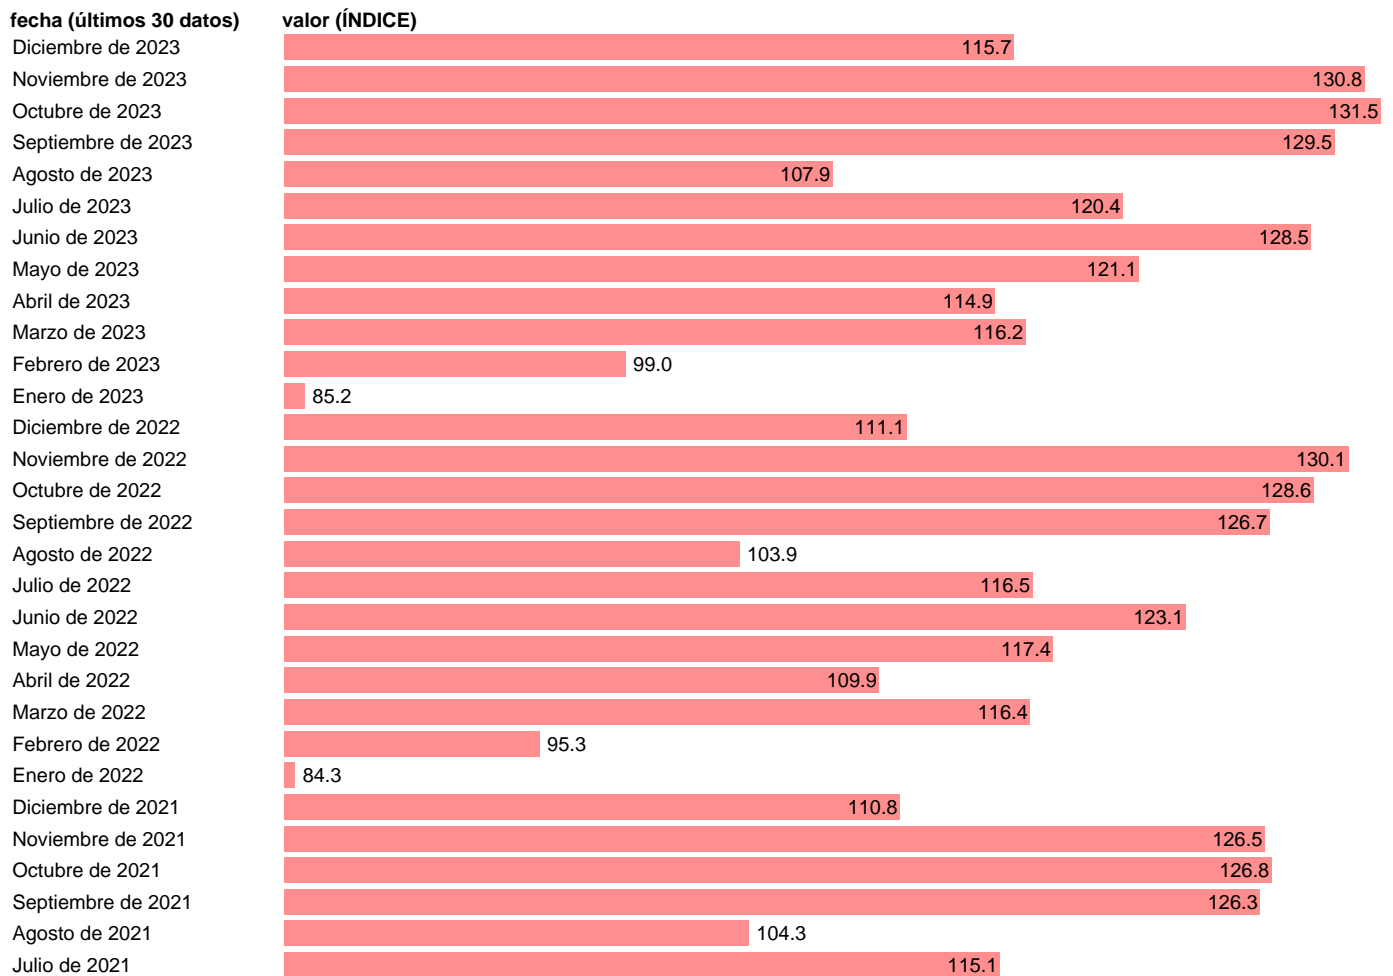

Notas: Esta serie puede estar actualizada con cierto retardo respecto a la fuente..

Fuente: **REFINITIV.**

Frecuencia: **Mensual.**

Unidades: **ÍNDICE.**

Datos disponibles desde **Enero de 2000** hasta **Diciembre de 2023**.

Valor más alto alcanzado en Octubre de 2007: **144.1**.

Valor más bajo alcanzado en Enero de 2017: **69.3**.

[Pulse aquí](#) para acceder a los datos completos actualizados y a la representación gráfica estadística.