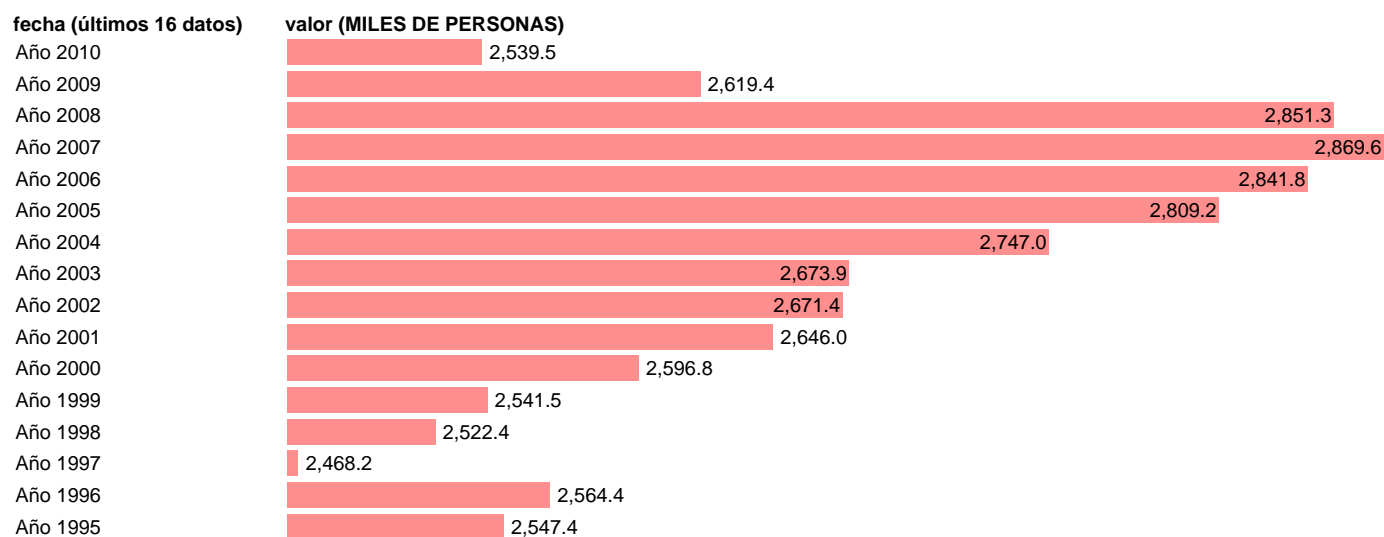

NO ASALARIADOS. TOTAL

Estadística: [NO ASALARIADOS. TOTAL](#)

Enlace permanente (Permalink): <https://tematicas.org/M1/9agc8200/>

Notas: **ACTUALIZA: ÁREA MERCADO LABORAL**

Fuente: **INE (CN 2000).**

Frecuencia: **Anual.**

Unidades: **MILES DE PERSONAS.**

Datos disponibles desde **Año 1995** hasta **Año 2010**.

Valor más alto alcanzado en Año 2007: **2869.6**.

Valor más bajo alcanzado en Año 1997: **2468.2**.

[Pulse aquí](#) para acceder a los datos completos actualizados y a la representación gráfica estadística.