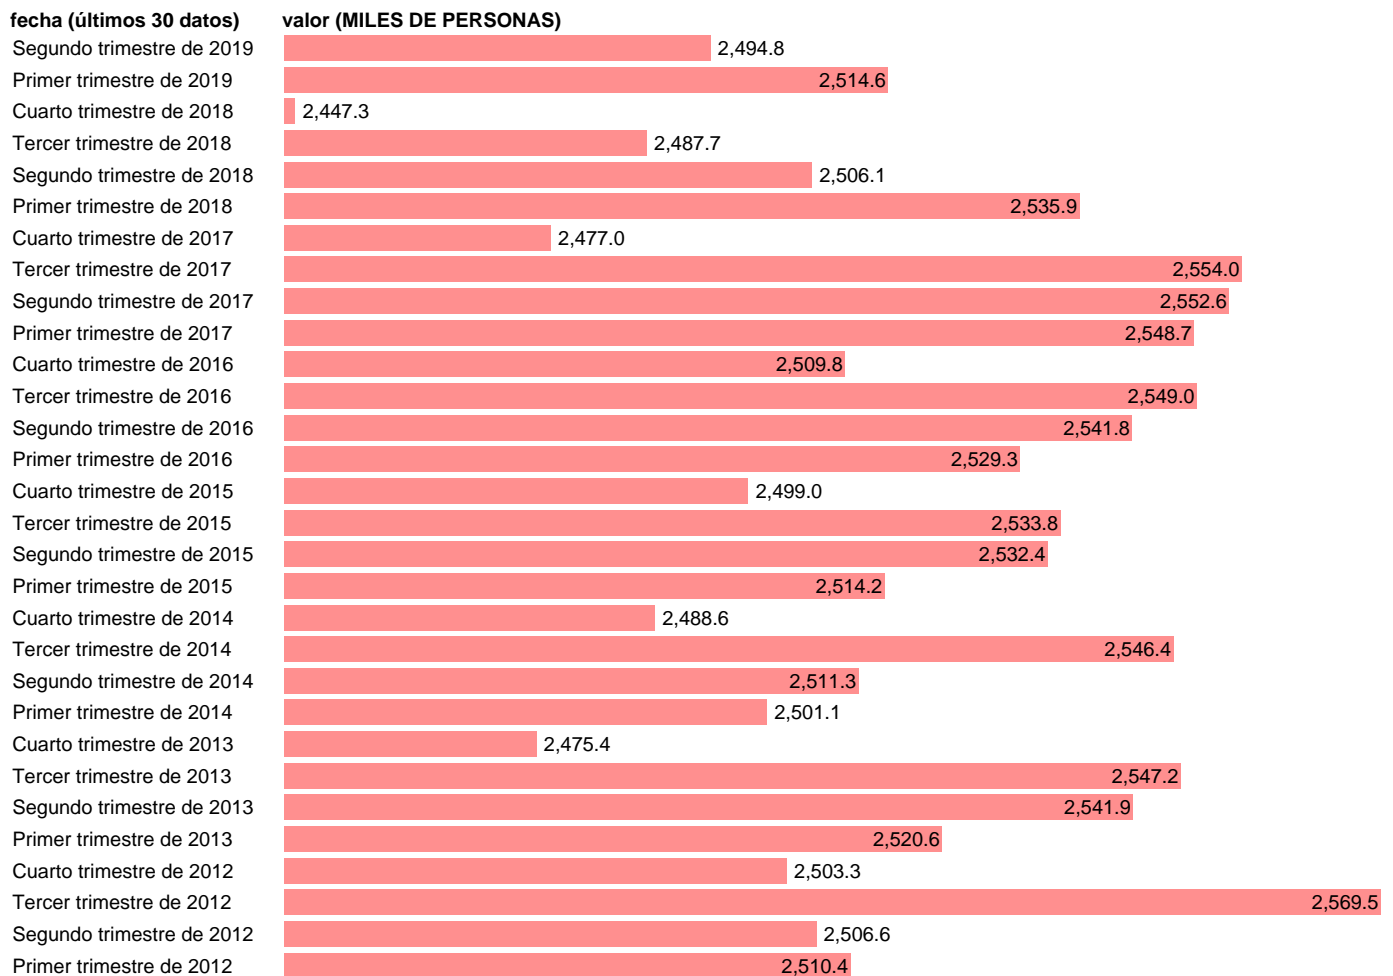

NO ASALARIADOS. TOTAL

Estadística: [NO ASALARIADOS. TOTAL](#)

Enlace permanente (Permalink): <https://tematicas.org/M1/90jc8200t/>

Notas: **ACTUALIZA: ÁREA MERCADO LABORAL**

Fuente: **INE (CNTR BASE 2010).**

Frecuencia: **Trimestral.**

Unidades: **MILES DE PERSONAS.**

Datos disponibles desde **Primer trimestre de 1995** hasta **Segundo trimestre de 2019**.

Valor más alto alcanzado en Tercer trimestre de 2007: **2944.8**.

Valor más bajo alcanzado en Cuarto trimestre de 2018: **2447.3**.

[Pulse aquí](#) para acceder a los datos completos actualizados y a la representación gráfica estadística.