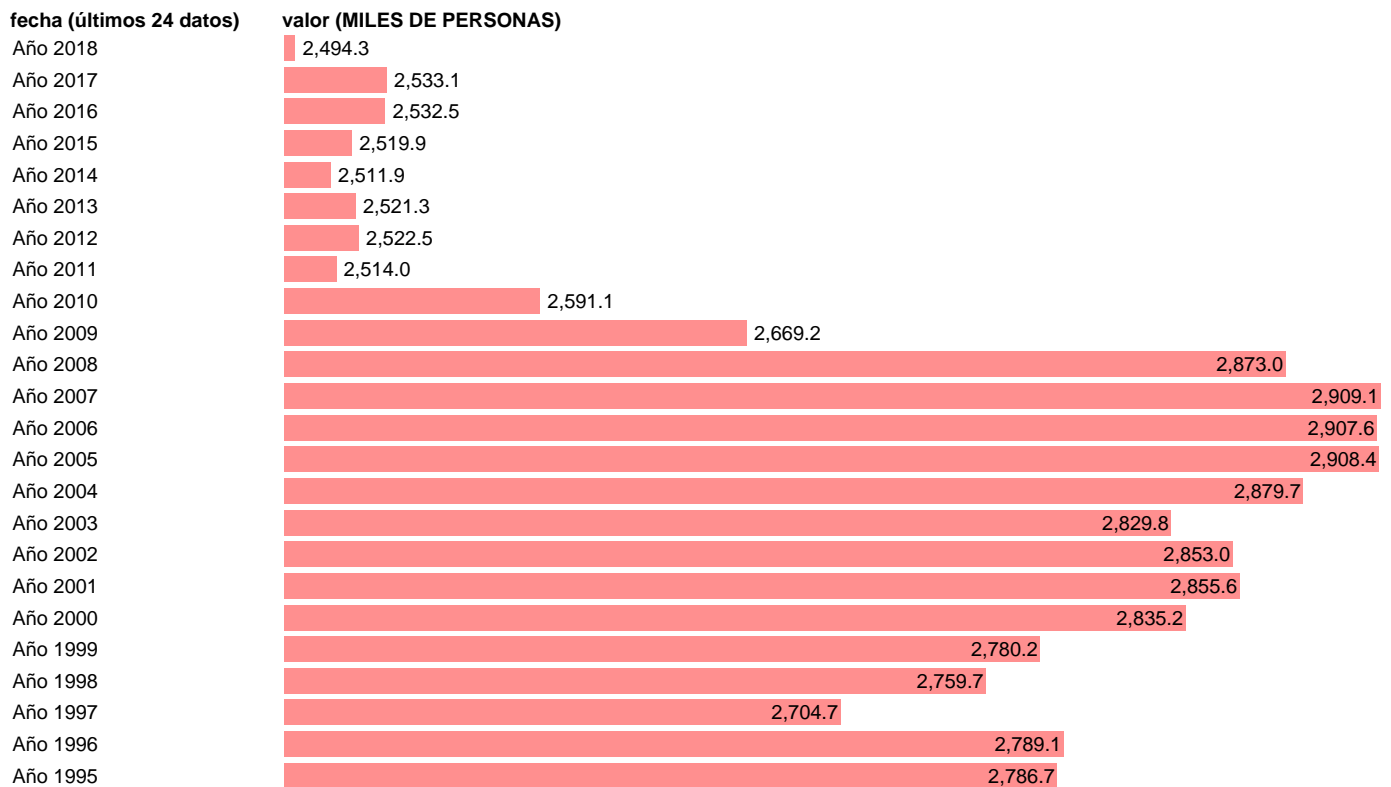

## NO ASALARIADOS. TOTAL

Estadística: [NO ASALARIADOS. TOTAL](#)

Enlace permanente (Permalink): <https://tematicas.org/M1/90jc8200/>

Notas: **ACTUALIZA: ÁREA MERCADO LABORAL**

Fuente: **INE (CNTR BASE 2010).**

Frecuencia: **Anual.**

Unidades: **MILES DE PERSONAS.**

Datos disponibles desde **Año 1995** hasta **Año 2018**.

Valor más alto alcanzado en Año 2007: **2909.1**.

Valor más bajo alcanzado en Año 2018: **2494.3**.