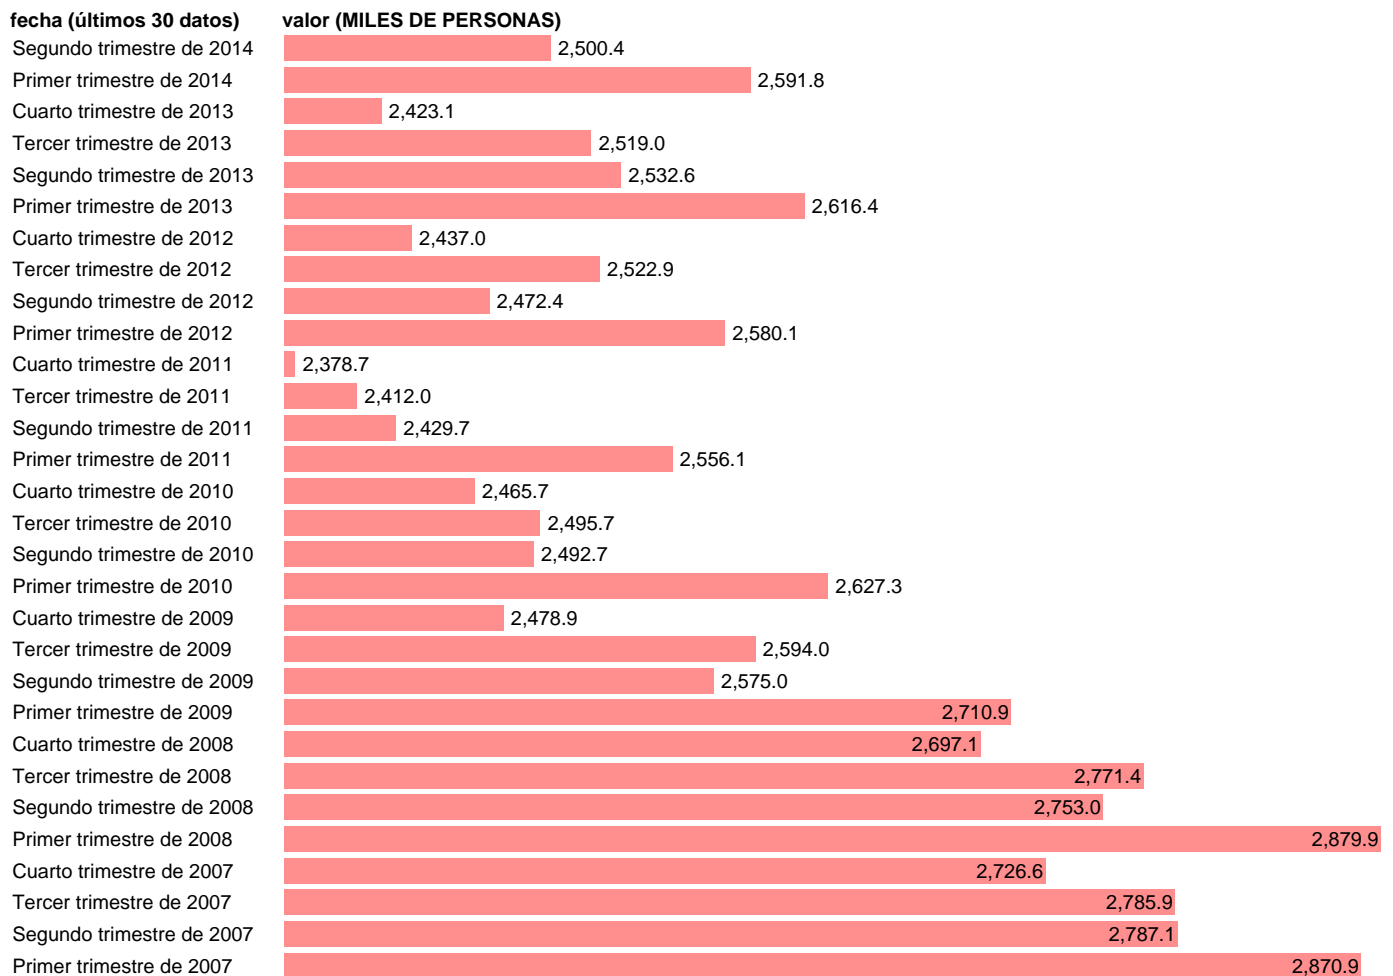

## NO ASALARIADOS. TOTAL

Estadística: [NO ASALARIADOS. TOTAL](#)

Enlace permanente (Permalink): <https://tematicas.org/M1/90hc8200t/>

Notas: **ACTUALIZA: ÁREA MERCADO LABORAL**

Fuente: **INE (CN 2008)**.

Frecuencia: **Trimestral**.

Unidades: **MILES DE PERSONAS**.

Datos disponibles desde **Primer trimestre de 1995** hasta **Segundo trimestre de 2014**.

Valor más alto alcanzado en Primer trimestre de 2008: **2879.9**.

Valor más bajo alcanzado en Cuarto trimestre de 2011: **2378.7**.

[Pulse aquí](#) para acceder a los datos completos actualizados y a la representación gráfica estadística.