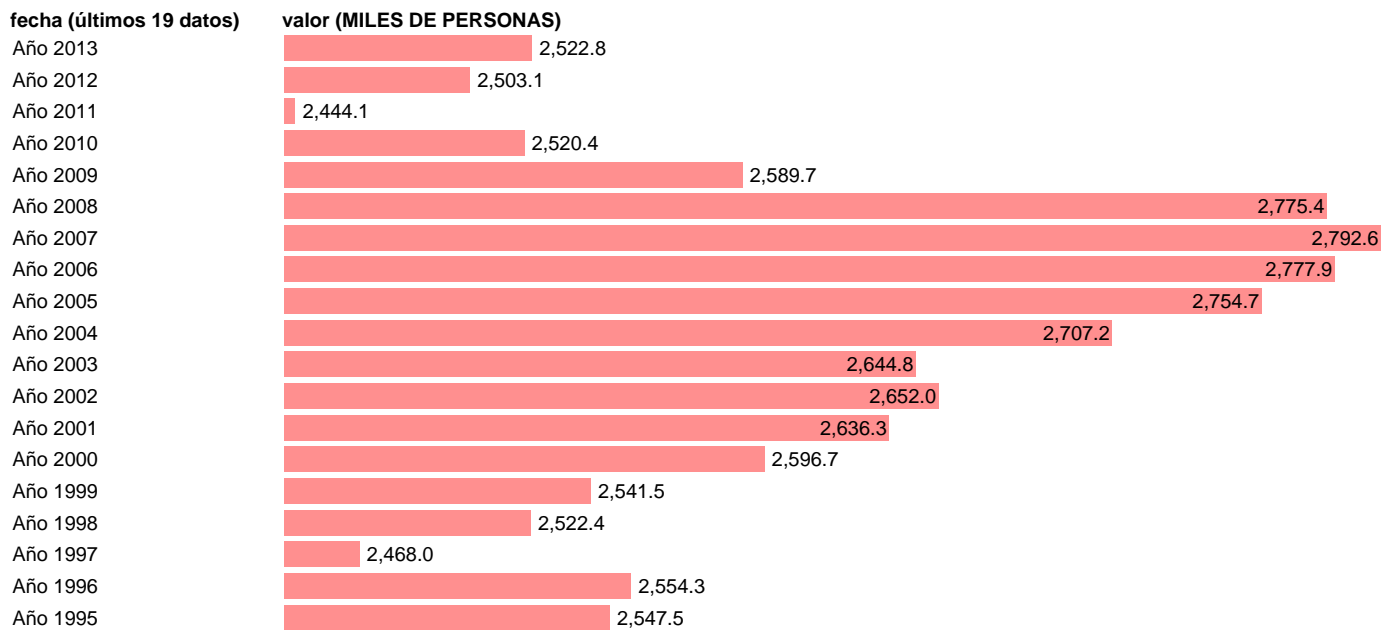

NO ASALARIADOS. TOTAL

Estadística: [NO ASALARIADOS. TOTAL](#)

Enlace permanente (Permalink): <https://tematicas.org/M1/90hc8200/>

Notas: **ACTUALIZA: ÁREA MERCADO LABORAL**

Fuente: **INE (CN 2008)**.

Frecuencia: **Anual**.

Unidades: **MILES DE PERSONAS**.

Datos disponibles desde **Año 1995** hasta **Año 2013**.

Valor más alto alcanzado en Año 2007: **2792.6**.

Valor más bajo alcanzado en Año 2011: **2444.1**.

[Pulse aquí](#) para acceder a los datos completos actualizados y a la representación gráfica estadística.