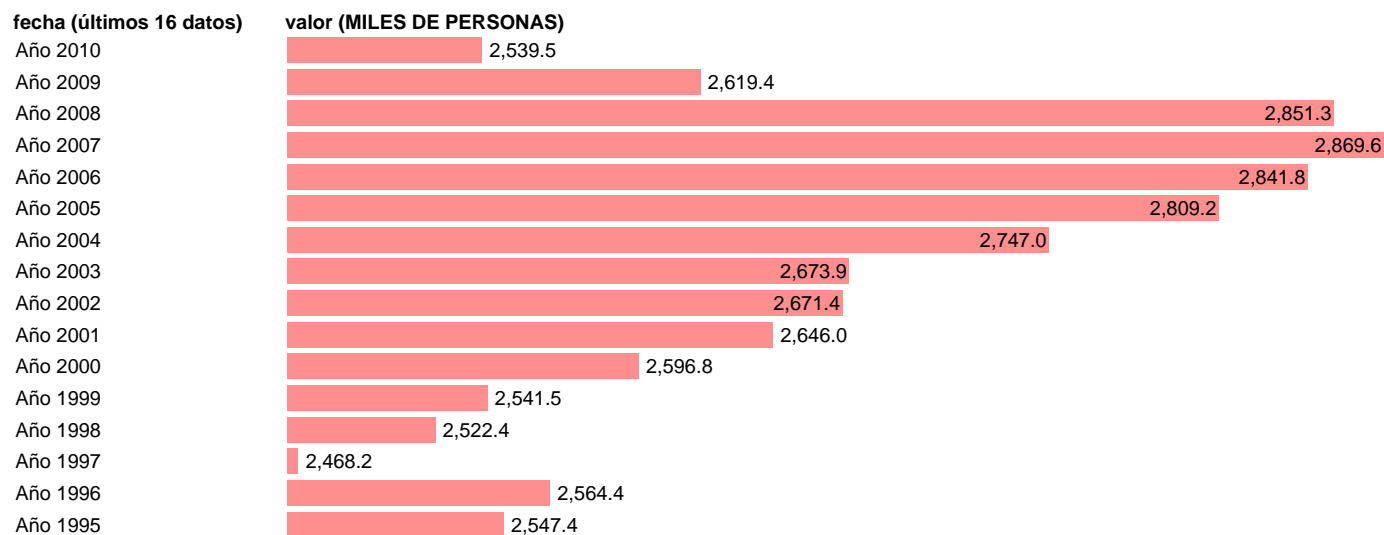

## NO ASALARIADOS. TOTAL

Estadística: [NO ASALARIADOS. TOTAL](#)

Enlace permanente (Permalink): <https://tematicas.org/M1/90gc8200/>

Notas: **ACTUALIZA: ÁREA MERCADO LABORAL**

Fuente: **INE (CN 2000)**.

Frecuencia: **Anual**.

Unidades: **MILES DE PERSONAS**.

Datos disponibles desde **Año 1995** hasta **Año 2010**.

Valor más alto alcanzado en Año 2007: **2869.6**.

Valor más bajo alcanzado en Año 1997: **2468.2**.

[Pulse aquí](#) para acceder a los datos completos actualizados y a la representación gráfica estadística.