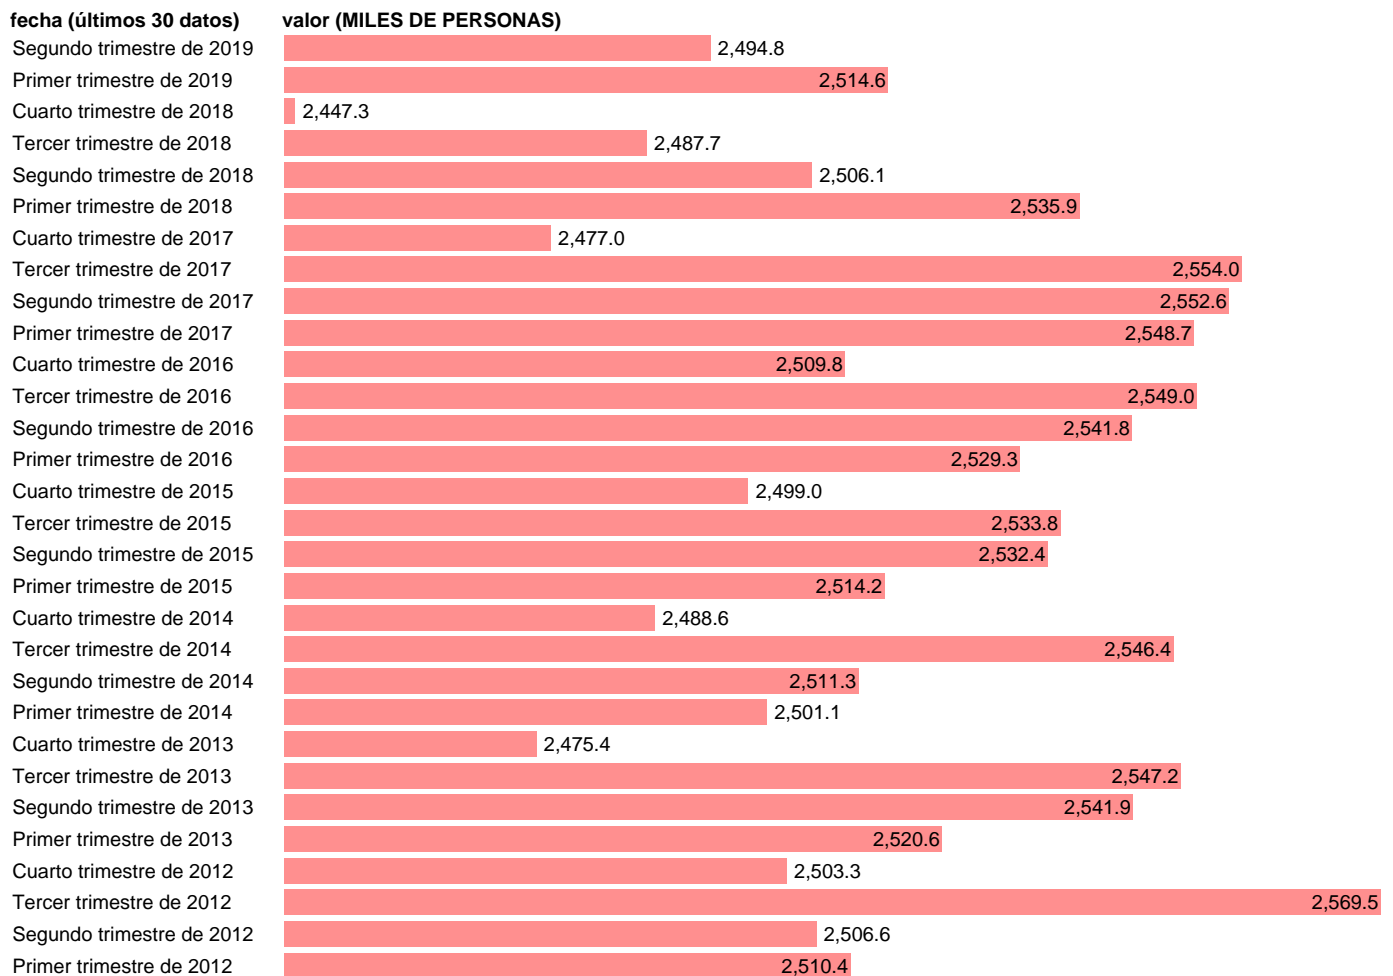

NO ASALARIADOS. TOTAL

Estadística: [NO ASALARIADOS. TOTAL](#)

Enlace permanente (Permalink): <https://tematicas.org/M1/9ajc8200t/>

Notas: **ACTUALIZA: ÁREA MERCADO LABORAL**

Fuente: **INE (CNTR BASE 2010).**

Frecuencia: **Trimestral.**

Unidades: **MILES DE PERSONAS.**

Datos disponibles desde **Primer trimestre de 1995** hasta **Segundo trimestre de 2019**.

Valor más alto alcanzado en Tercer trimestre de 2007: **2944.8**.

Valor más bajo alcanzado en Cuarto trimestre de 2018: **2447.3**.

[Pulse aquí](#) para acceder a los datos completos actualizados y a la representación gráfica estadística.