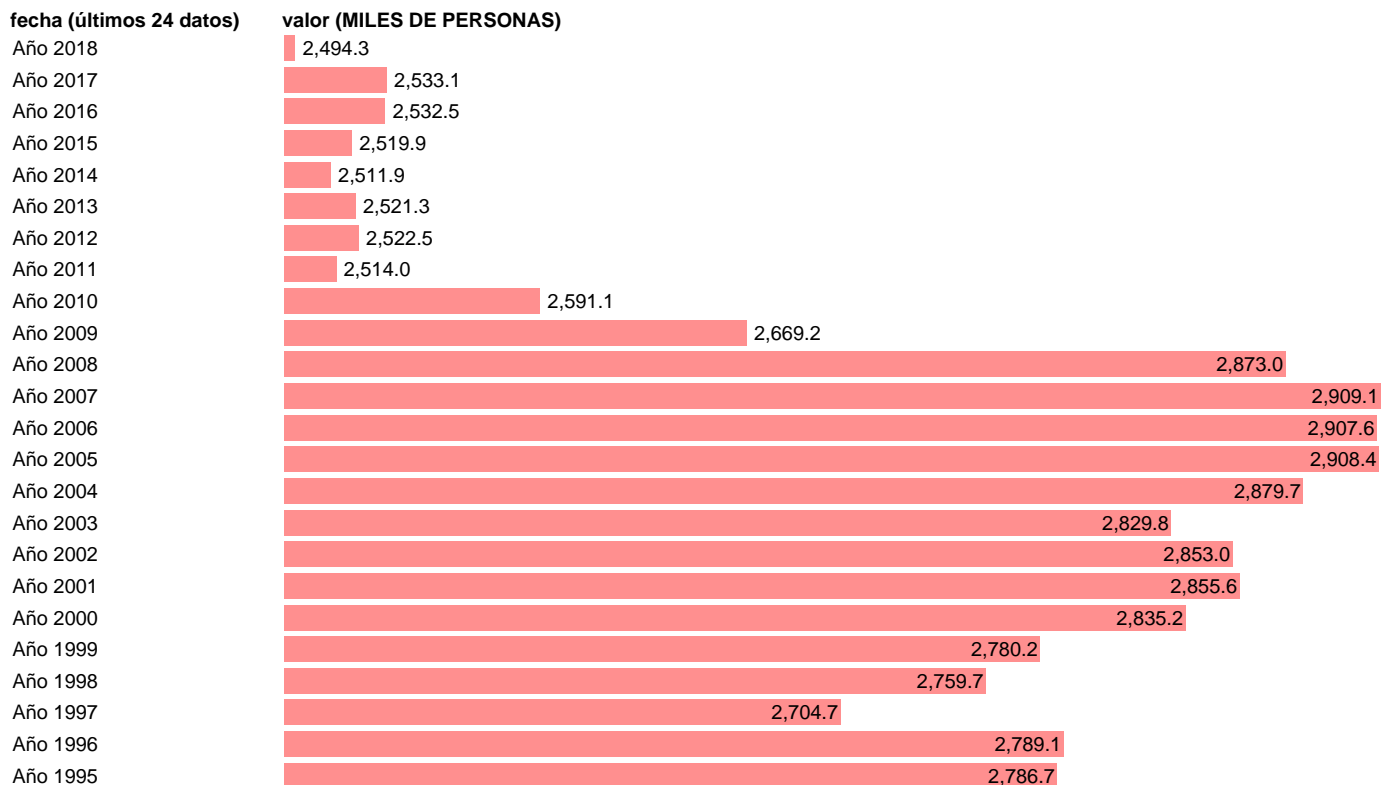

## NO ASALARIADOS. TOTAL

Estadística: [NO ASALARIADOS. TOTAL](#)

Enlace permanente (Permalink): <https://tematicas.org/M1/9ajc8200/>

Notas: **ACTUALIZA: ÁREA MERCADO LABORAL**

Fuente: **INE (CNTR BASE 2010).**

Frecuencia: **Anual.**

Unidades: **MILES DE PERSONAS.**

Datos disponibles desde **Año 1995** hasta **Año 2018**.

Valor más alto alcanzado en Año 2007: **2909.1**.

Valor más bajo alcanzado en Año 2018: **2494.3**.