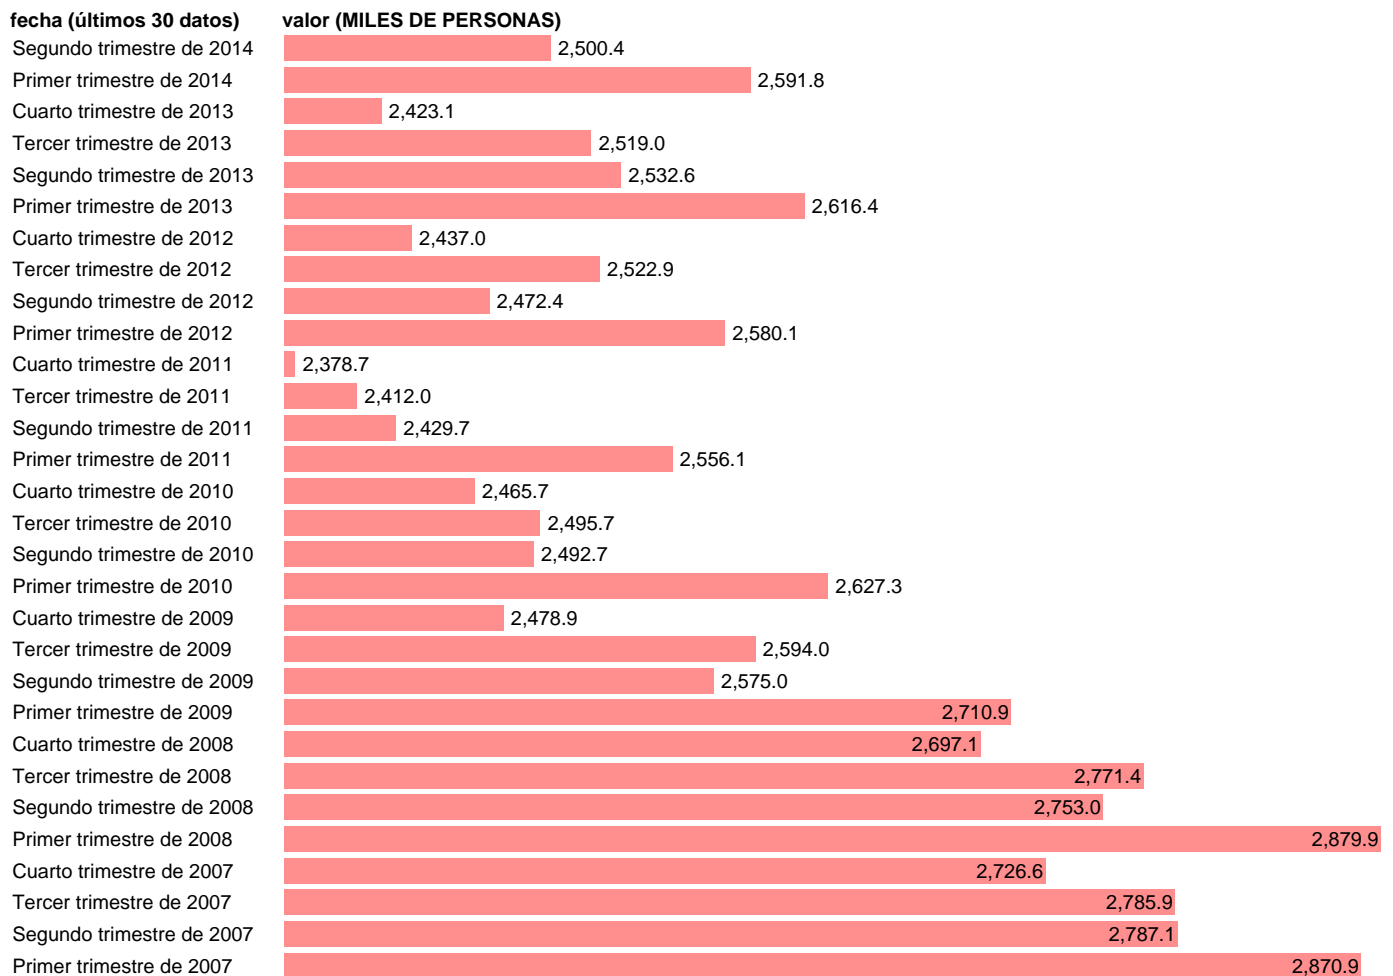

NO ASALARIADOS. TOTAL

Estadística: [NO ASALARIADOS. TOTAL](#)

Enlace permanente (Permalink): <https://tematicas.org/M1/9ahc8200/>

Notas: **ACTUALIZA: ÁREA MERCADO LABORAL**

Fuente: **INE (CN 2008).**

Frecuencia: **Trimestral.**

Unidades: **MILES DE PERSONAS.**

Datos disponibles desde **Primer trimestre de 1995** hasta **Segundo trimestre de 2014**.

Valor más alto alcanzado en Primer trimestre de 2008: **2879.9**.

Valor más bajo alcanzado en Cuarto trimestre de 2011: **2378.7**.

[Pulse aquí](#) para acceder a los datos completos actualizados y a la representación gráfica estadística.