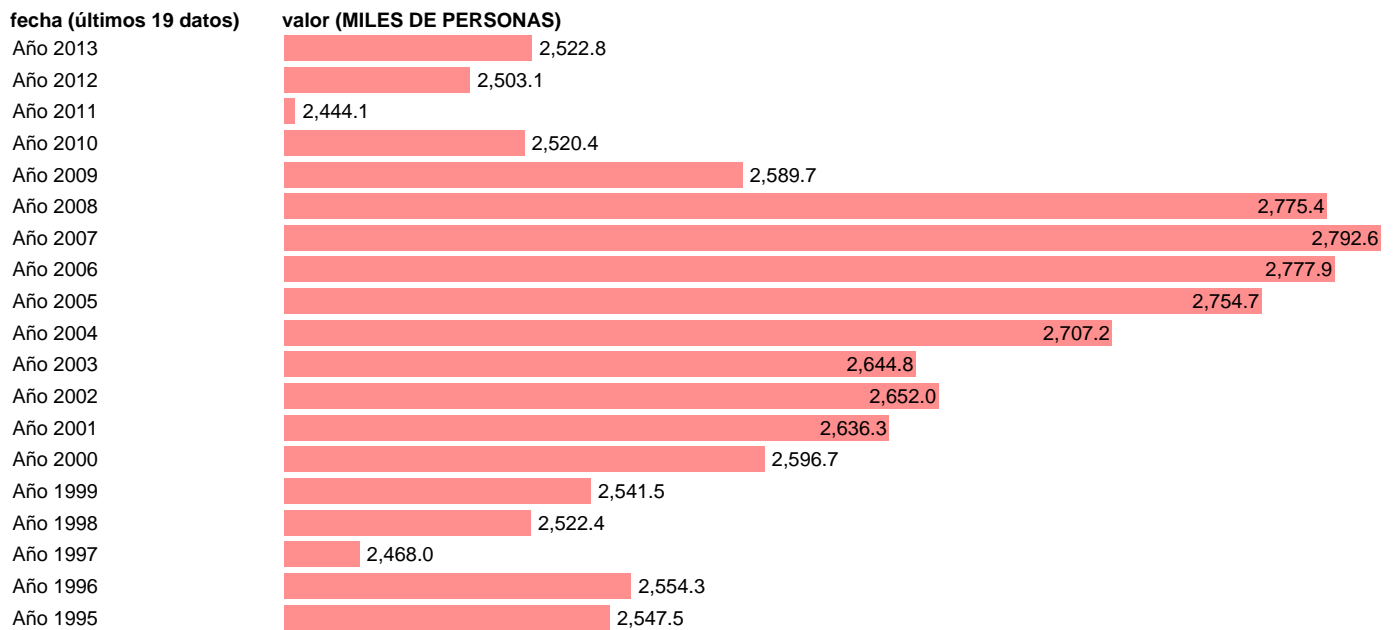

NO ASALARIADOS. TOTAL

Estadística: [NO ASALARIADOS. TOTAL](#)

Enlace permanente (Permalink): <https://tematicas.org/M1/9ahc8200/>

Notas: **ACTUALIZA: ÁREA MERCADO LABORAL**

Fuente: **INE (CN 2008).**

Frecuencia: **Anual.**

Unidades: **MILES DE PERSONAS.**

Datos disponibles desde **Año 1995** hasta **Año 2013**.

Valor más alto alcanzado en Año 2007: **2792.6**.

Valor más bajo alcanzado en Año 2011: **2444.1**.

[Pulse aquí](#) para acceder a los datos completos actualizados y a la representación gráfica estadística.