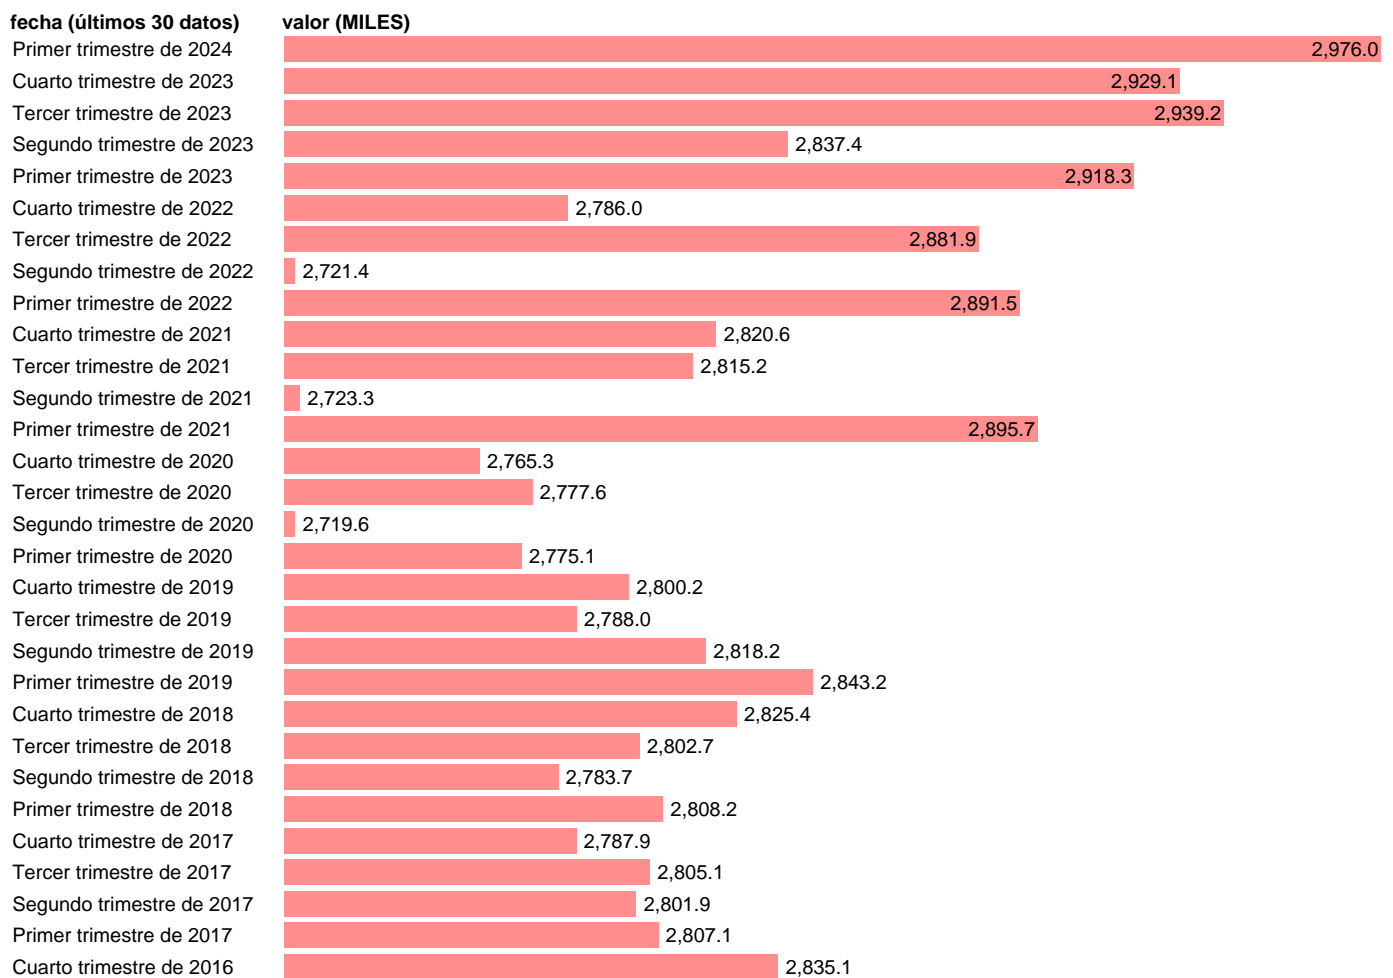

OCUPADOS NO ASALARIADOS. NACIONAL. CVEC

Estadística: [OCUPADOS NO ASALARIADOS. NACIONAL. CVEC](#)

Enlace permanente (Permalink): <https://tematicas.org/M1/998200d/>

Notas: **Contabilidad Nacional Trimestral (www.ine.es/dyngs/IOE/es/operacion.htm?numinv=30024).**

Fuente: **INE.**

Frecuencia: **Trimestral.**

Unidades: **MILES.**

Datos disponibles desde **Primer trimestre de 1995** hasta **Primer trimestre de 2024**.

Valor más alto alcanzado en Primer trimestre de 2008: **3053.7**.

Valor más bajo alcanzado en Tercer trimestre de 2011: **2675.3**.

[Pulse aquí](#) para acceder a los datos completos actualizados y a la representación gráfica estadística.