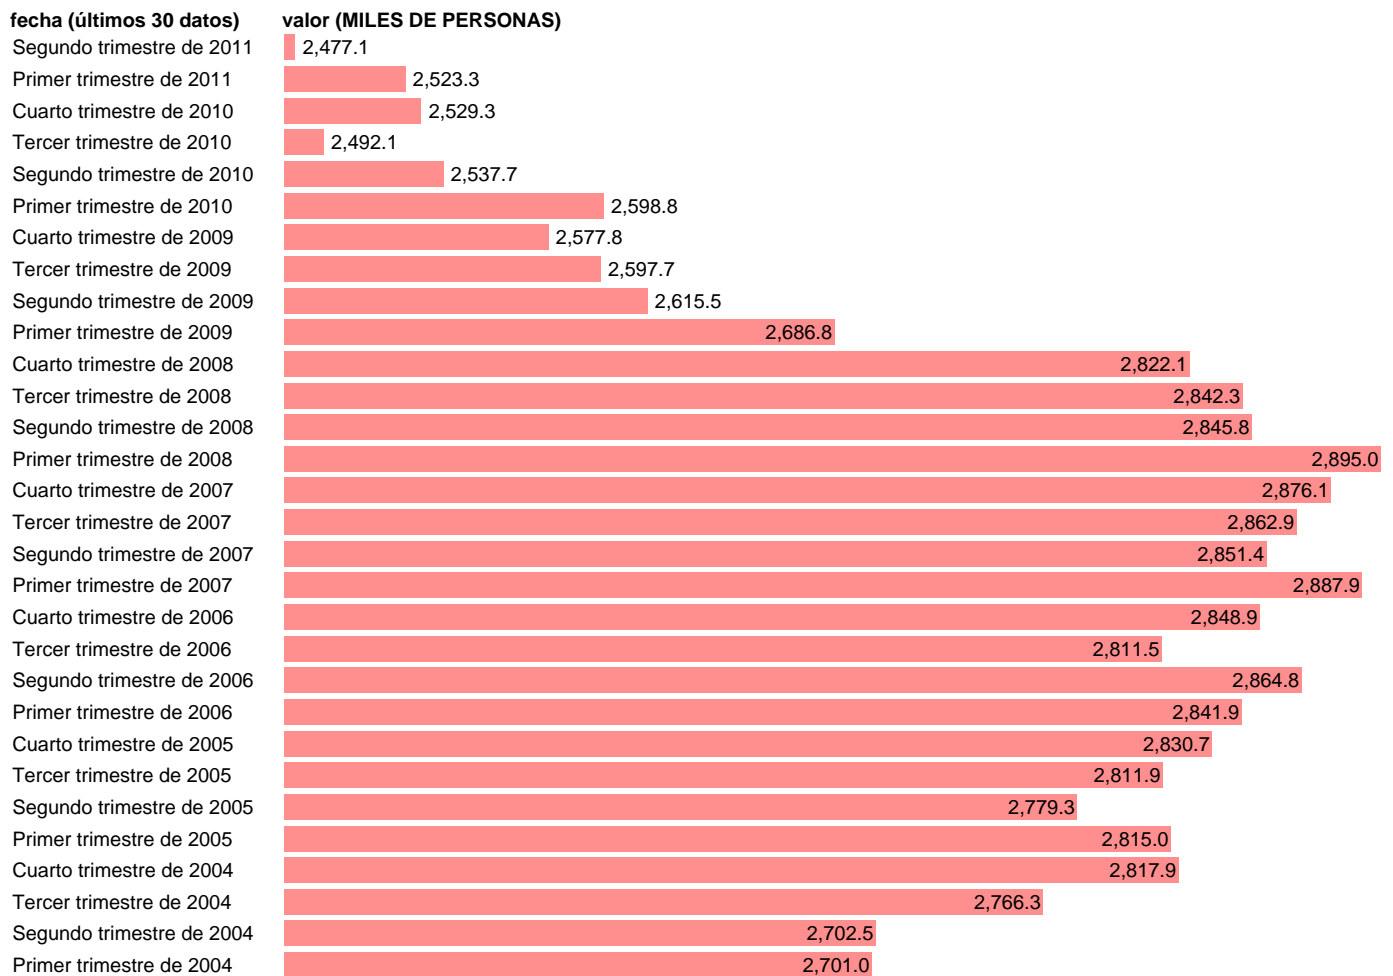

NO ASALARIADOS. TOTAL (DATOS CORREGIDOS)

Estadística: [NO ASALARIADOS. TOTAL \(DATOS CORREGIDOS\)](#)

Enlace permanente (Permalink): <https://tematicas.org/M1/9agc8200d/>

Notas: **DATOS CORREGIDOS DE EFECTOS ESTACIONALES Y CALENDARIO ACTUALIZA: ÁREA MERCADO LABORAL**

Fuente: **INE (CN 2000).**

Frecuencia: **Trimestral.**

Unidades: **MILES DE PERSONAS.**

Datos disponibles desde **Primer trimestre de 1995** hasta **Segundo trimestre de 2011.**

Valor más alto alcanzado en Primer trimestre de 2008: **2895.**

Valor más bajo alcanzado en Tercer trimestre de 1997: **2448.5.**

[Pulse aquí](#) para acceder a los datos completos actualizados y a la representación gráfica estadística.