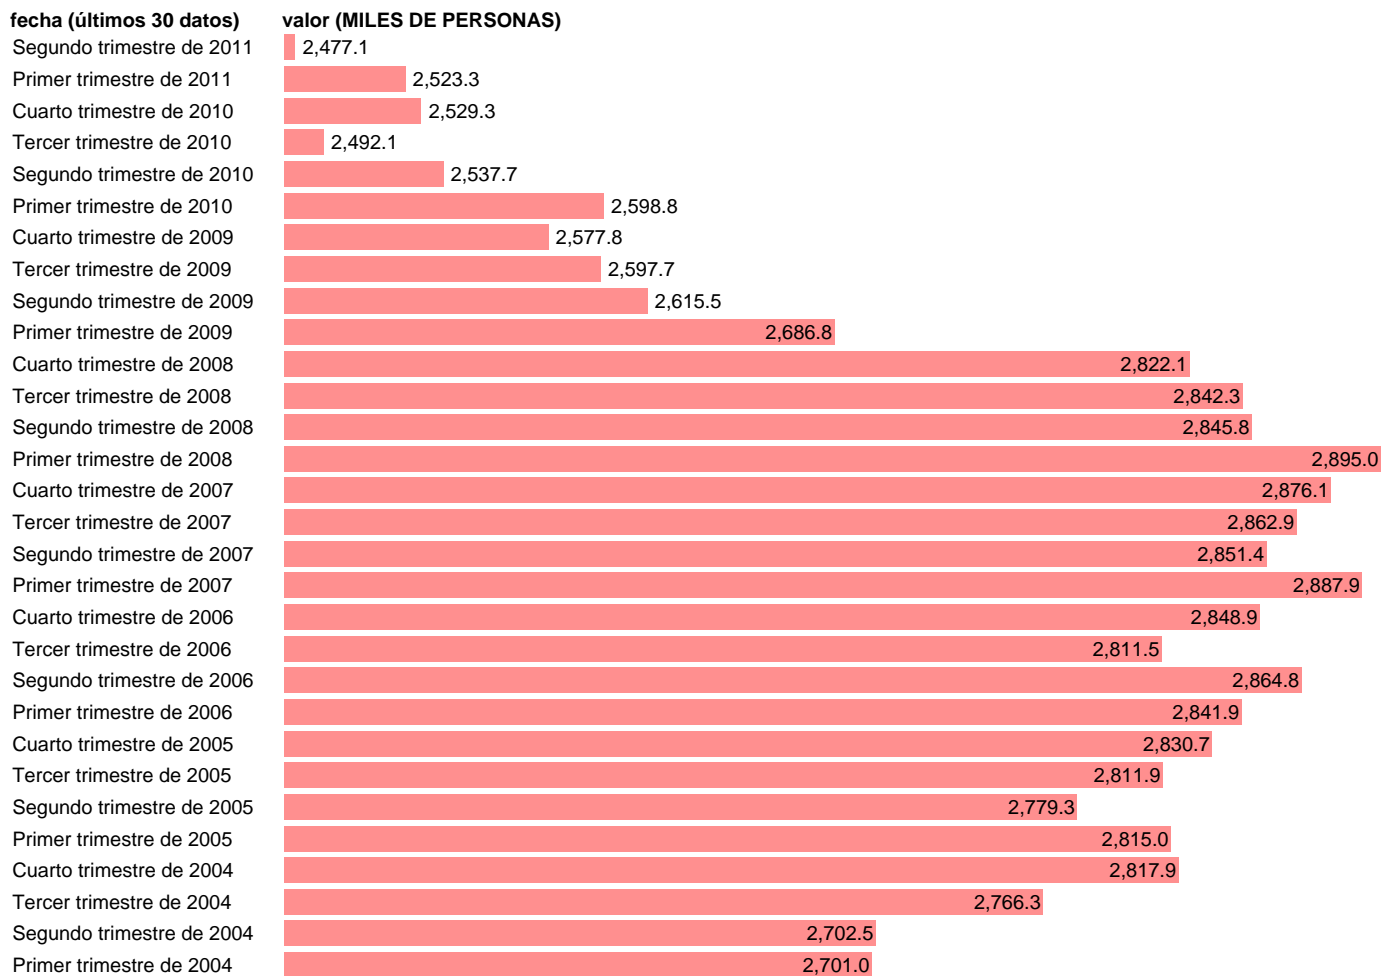

NO ASALARIADOS. TOTAL (DATOS CORREGIDOS)

Estadística: [NO ASALARIADOS. TOTAL \(DATOS CORREGIDOS\)](#)

Enlace permanente (Permalink): <https://tematicas.org/M1/90gc8200d/>

Notas: **DATOS CORREGIDOS DE EFECTOS ESTACIONALES Y CALENDARIO ACTUALIZA: ÁREA MERCADO LABORAL**

Fuente: **INE (CN 2000).**

Frecuencia: **Trimestral.**

Unidades: **MILES DE PERSONAS.**

Datos disponibles desde **Primer trimestre de 1995** hasta **Segundo trimestre de 2011.**

Valor más alto alcanzado en Primer trimestre de 2008: **2895.**

Valor más bajo alcanzado en Tercer trimestre de 1997: **2448.5.**

[Pulse aquí](#) para acceder a los datos completos actualizados y a la representación gráfica estadística.