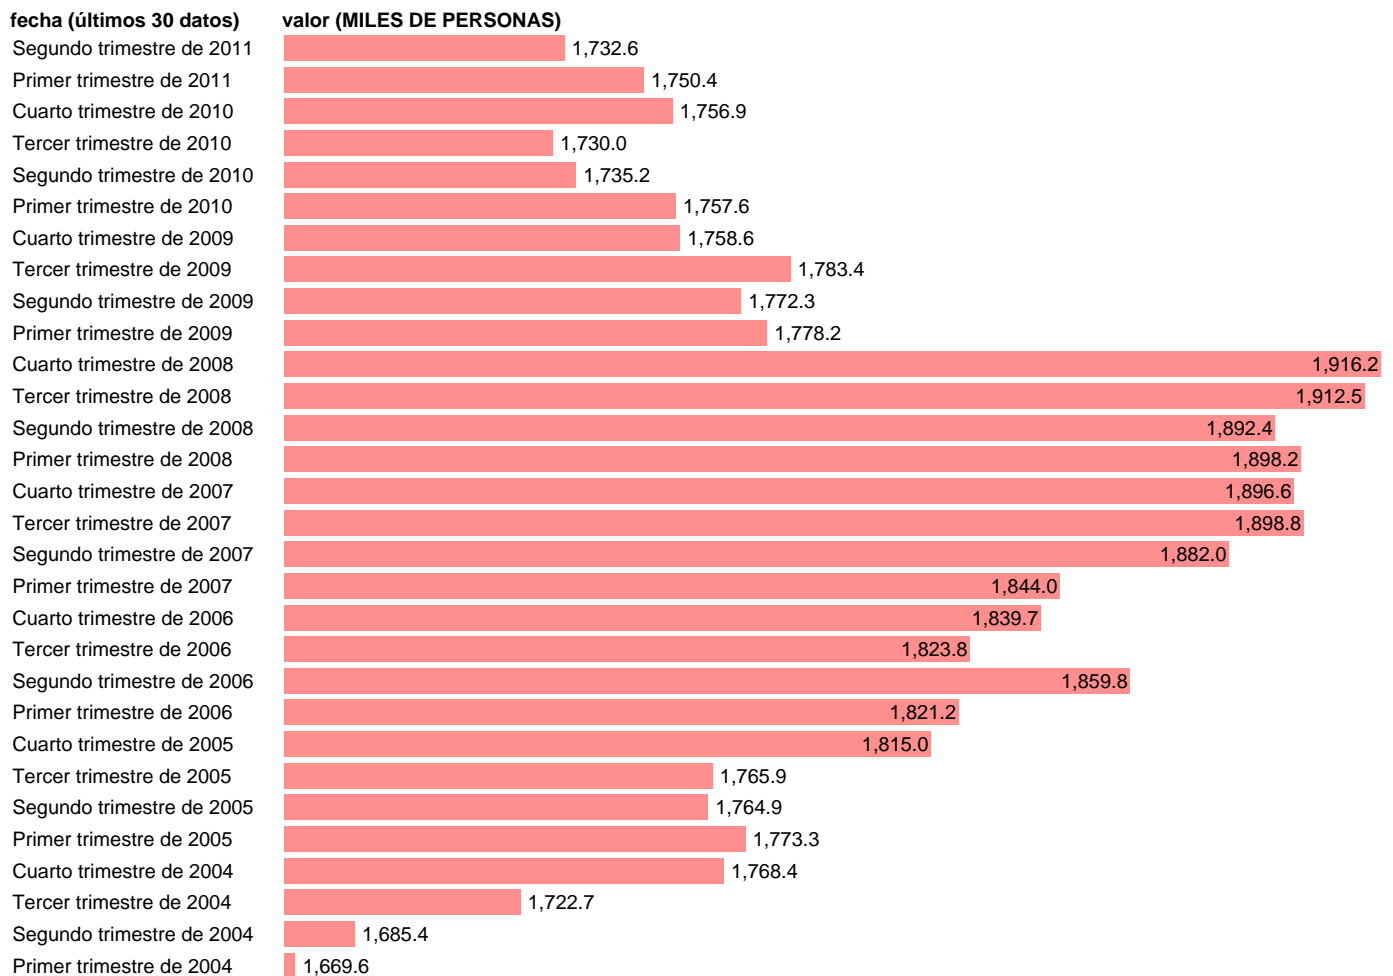

NO ASALARIADOS. SERVICIOS TOTAL

Estadística: [NO ASALARIADOS. SERVICIOS TOTAL](#)

Enlace permanente (Permalink): <https://tematicas.org/M1/9agc8240t/>

Notas: **ACTUALIZA: ÁREA MERCADO LABORAL**

Fuente: **INE (CN 2000).**

Frecuencia: **Trimestral.**

Unidades: **MILES DE PERSONAS.**

Datos disponibles desde **Primer trimestre de 1995** hasta **Segundo trimestre de 2011.**

Valor más alto alcanzado en Cuarto trimestre de 2008: **1916.2.**

Valor más bajo alcanzado en Cuarto trimestre de 1997: **1444.4.**

[Pulse aquí](#) para acceder a los datos completos actualizados y a la representación gráfica estadística.