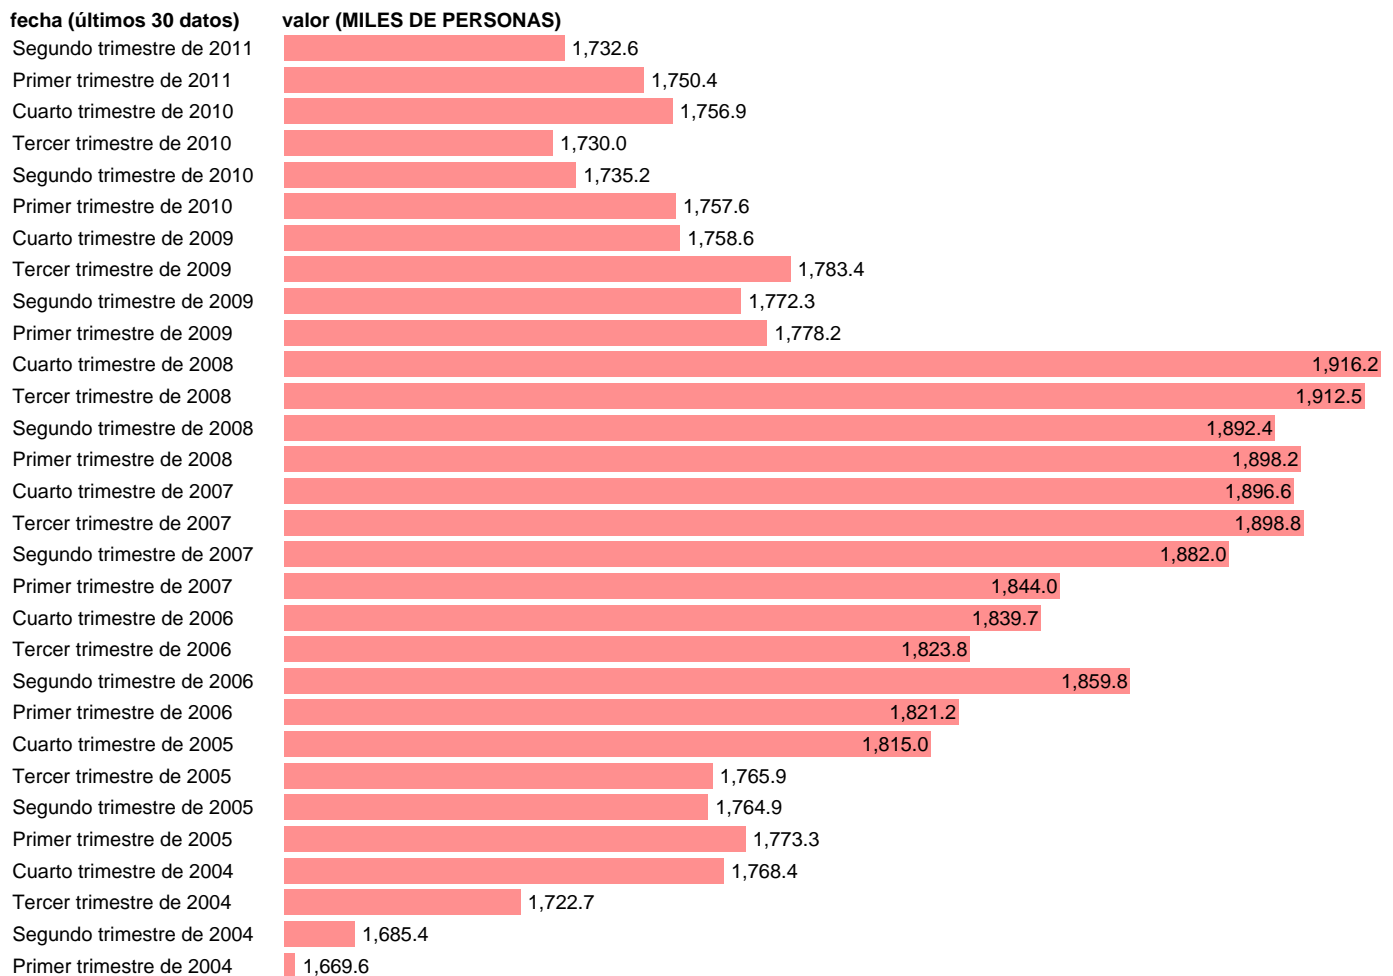

NO ASALARIADOS. SERVICIOS TOTAL

Estadística: [NO ASALARIADOS. SERVICIOS TOTAL](#)

Enlace permanente (Permalink): <https://tematicas.org/M1/90gc8240t/>

Notas: **ACTUALIZA: ÁREA MERCADO LABORAL**

Fuente: **INE (CN 2000).**

Frecuencia: **Trimestral.**

Unidades: **MILES DE PERSONAS.**

Datos disponibles desde **Primer trimestre de 1995** hasta **Segundo trimestre de 2011**.

Valor más alto alcanzado en Cuarto trimestre de 2008: **1916.2**.

Valor más bajo alcanzado en Cuarto trimestre de 1997: **1444.4**.

[Pulse aquí](#) para acceder a los datos completos actualizados y a la representación gráfica estadística.