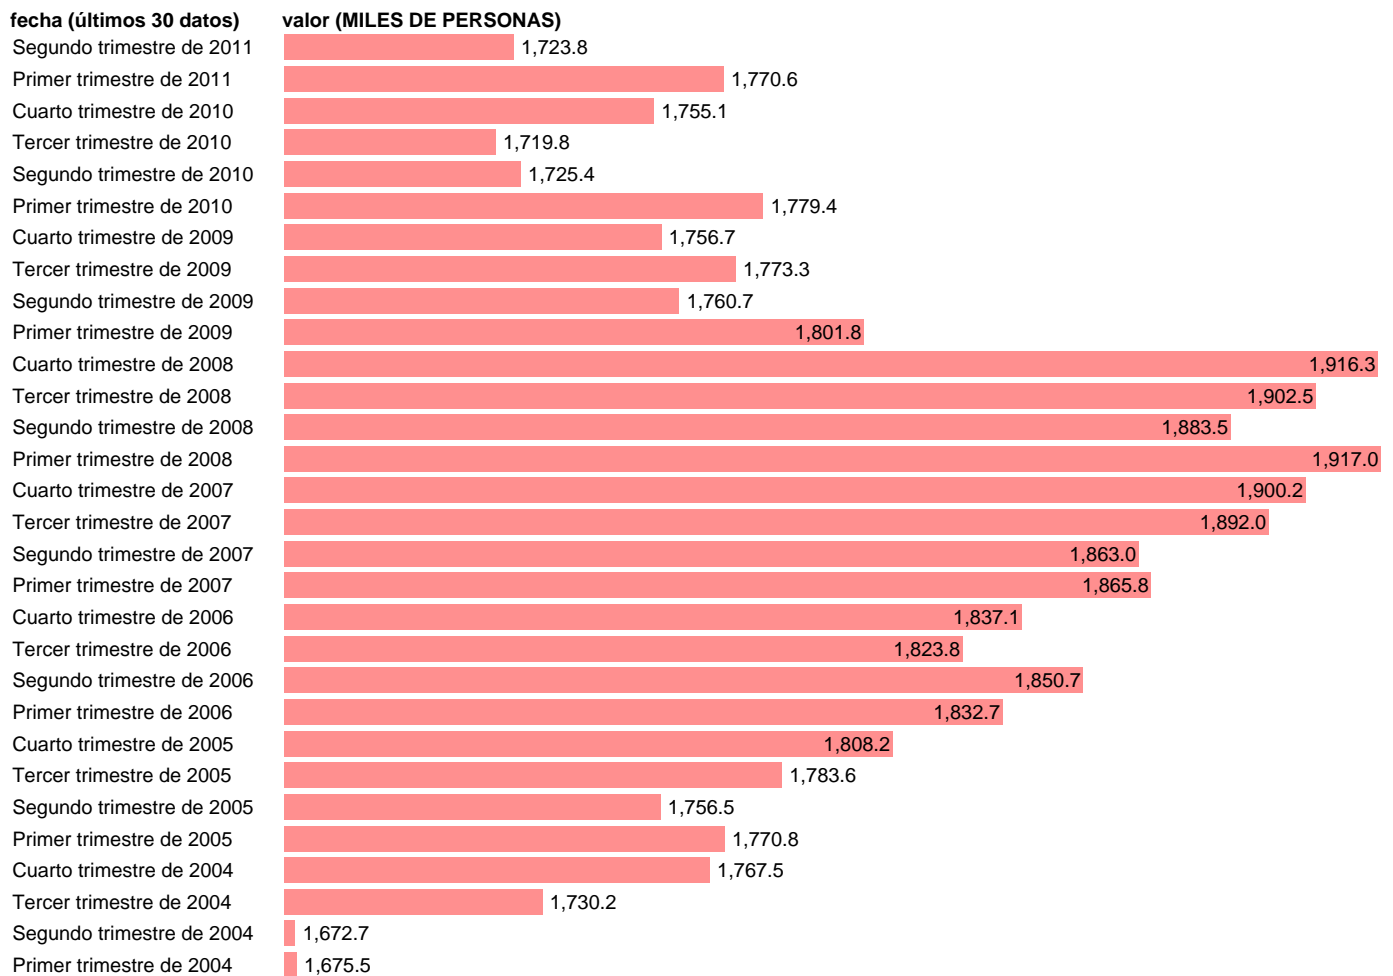

NO ASALARIADOS. SERVICIOS TOTAL (DATOS CORREGIDOS)

Estadística: [NO ASALARIADOS. SERVICIOS TOTAL \(DATOS CORREGIDOS\)](#)

Enlace permanente (Permalink): <https://tematicas.org/M1/9agc8240d/>

Notas: **DATOS CORREGIDOS DE EFECTOS ESTACIONALES Y CALENDARIO ACTUALIZA: ÁREA MERCADO LABORAL**

Fuente: **INE (CN 2000).**

Frecuencia: **Trimestral.**

Unidades: **MILES DE PERSONAS.**

Datos disponibles desde **Primer trimestre de 1995** hasta **Segundo trimestre de 2011.**

Valor más alto alcanzado en Primer trimestre de 2008: **1917.**

Valor más bajo alcanzado en Tercer trimestre de 1997: **1434.9.**

[Pulse aquí](#) para acceder a los datos completos actualizados y a la representación gráfica estadística.