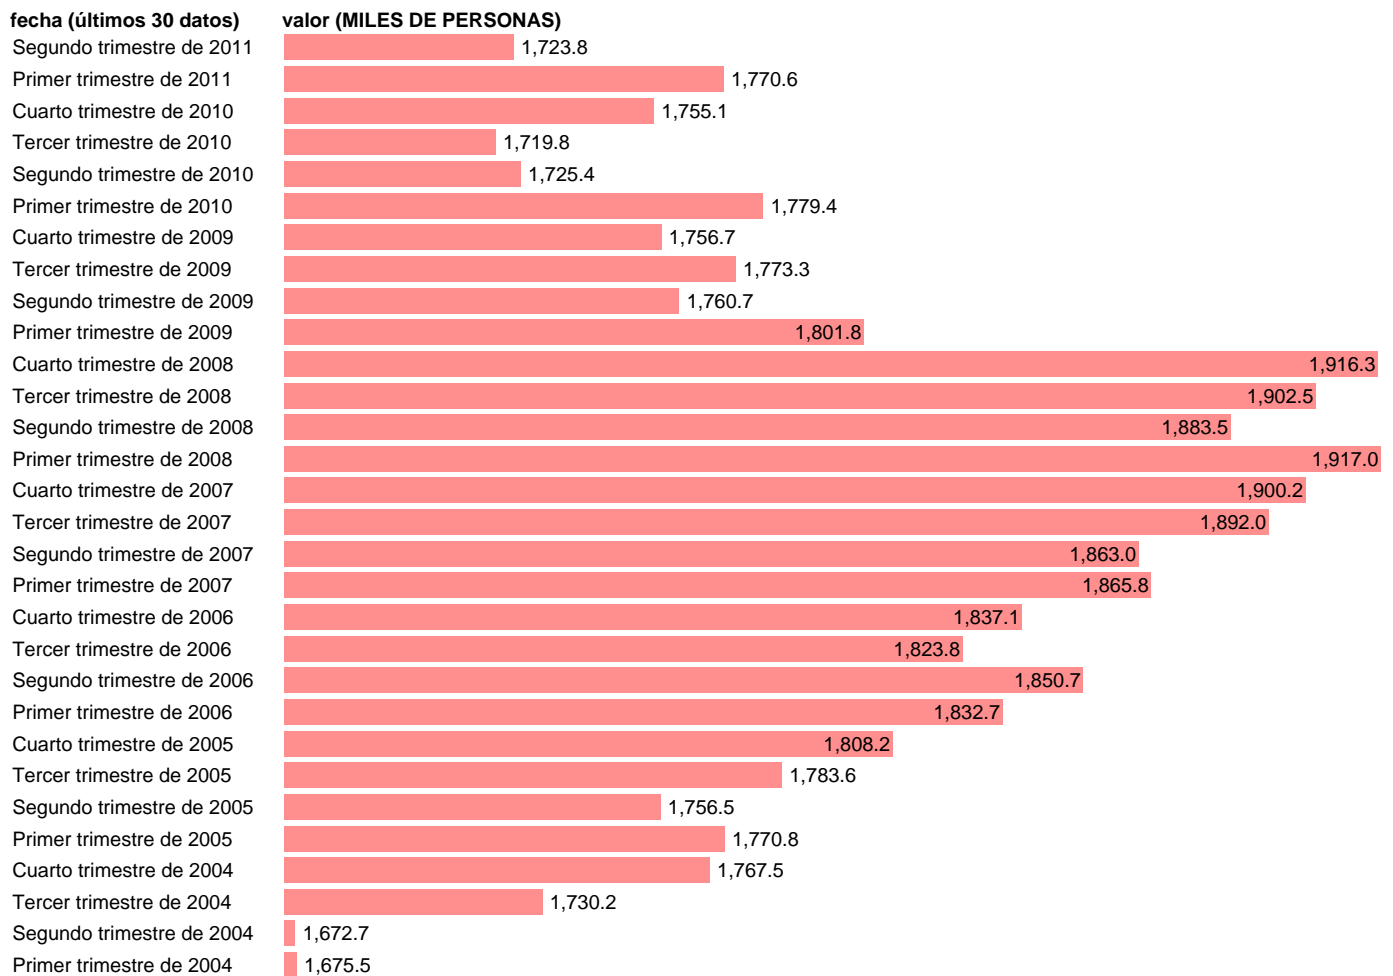

NO ASALARIADOS. SERVICIOS TOTAL (DATOS CORREGIDOS)

Estadística: [NO ASALARIADOS. SERVICIOS TOTAL \(DATOS CORREGIDOS\)](#)

Enlace permanente (Permalink): <https://tematicas.org/M1/90gc8240d/>

Notas: **DATOS CORREGIDOS DE EFECTOS ESTACIONALES Y CALENDARIO ACTUALIZA: ÁREA MERCADO LABORAL**

Fuente: **INE (CN 2000).**

Frecuencia: **Trimestral.**

Unidades: **MILES DE PERSONAS.**

Datos disponibles desde **Primer trimestre de 1995** hasta **Segundo trimestre de 2011.**

Valor más alto alcanzado en Primer trimestre de 2008: **1917.**

Valor más bajo alcanzado en Tercer trimestre de 1997: **1434.9.**

[Pulse aquí](#) para acceder a los datos completos actualizados y a la representación gráfica estadística.