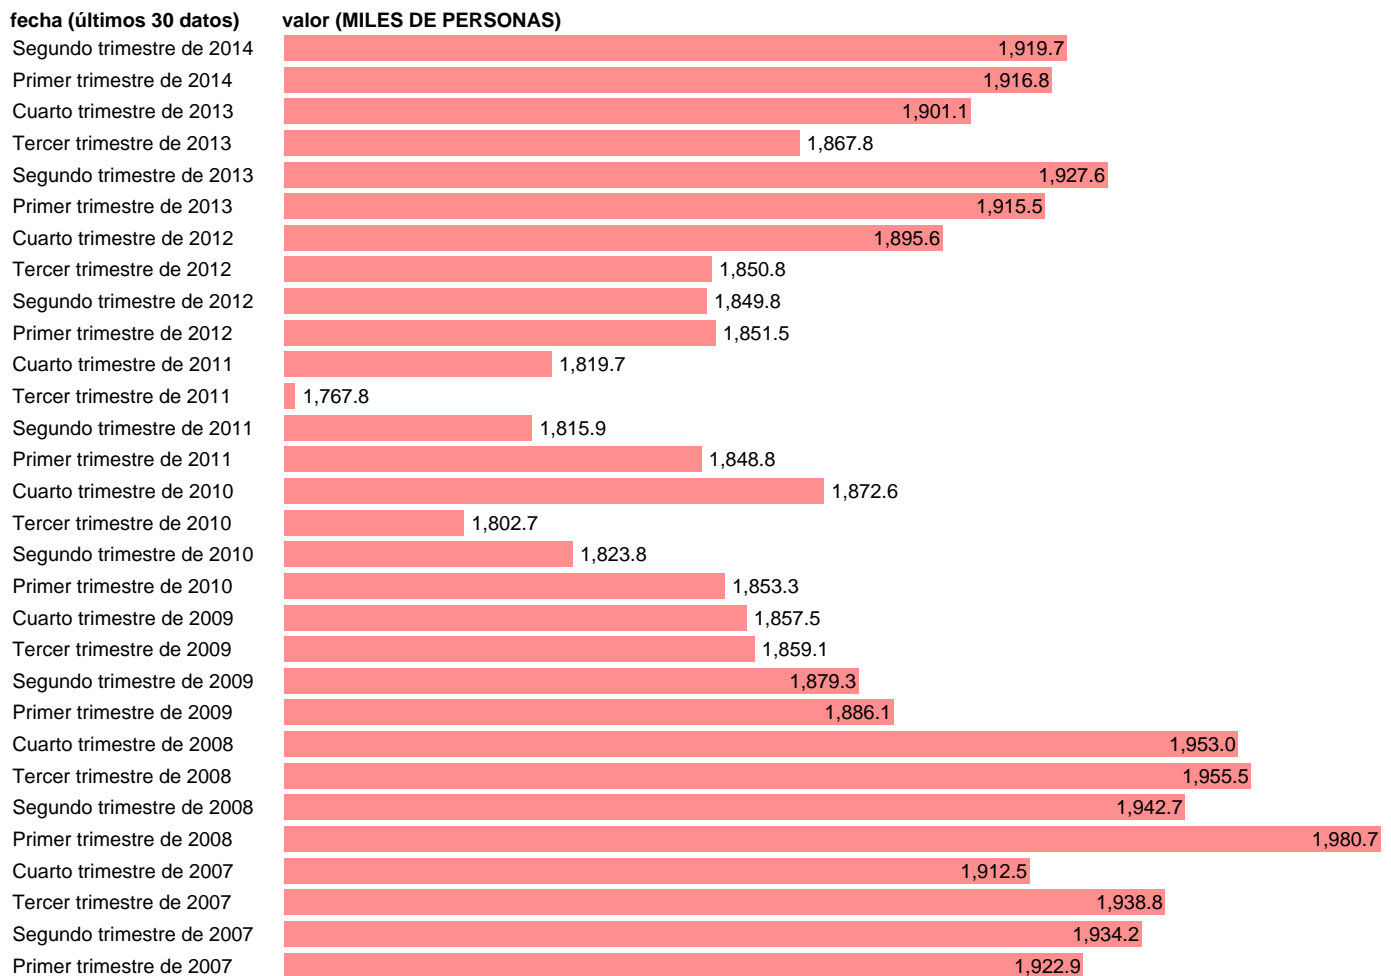

## NO ASALARIADOS. SERVICIOS TOTAL (CVEC)

Estadística: [NO ASALARIADOS. SERVICIOS TOTAL \(CVEC\)](#)

Enlace permanente (Permalink): <https://tematicas.org/M1/90hc8240d/>

Notas: **CVEC DE EFECTOS ESTACIONALES Y CALENDARIO ACTUALIZA: ÁREA MERCADO LABORAL**

Fuente: **INE (CN 2008).**

Frecuencia: **Trimestral.**

Unidades: **MILES DE PERSONAS.**

Datos disponibles desde **Primer trimestre de 1995** hasta **Segundo trimestre de 2014**.

Valor más alto alcanzado en Primer trimestre de 2008: **1980.7**.

Valor más bajo alcanzado en Tercer trimestre de 1997: **1491.2**.

[Pulse aquí](#) para acceder a los datos completos actualizados y a la representación gráfica estadística.