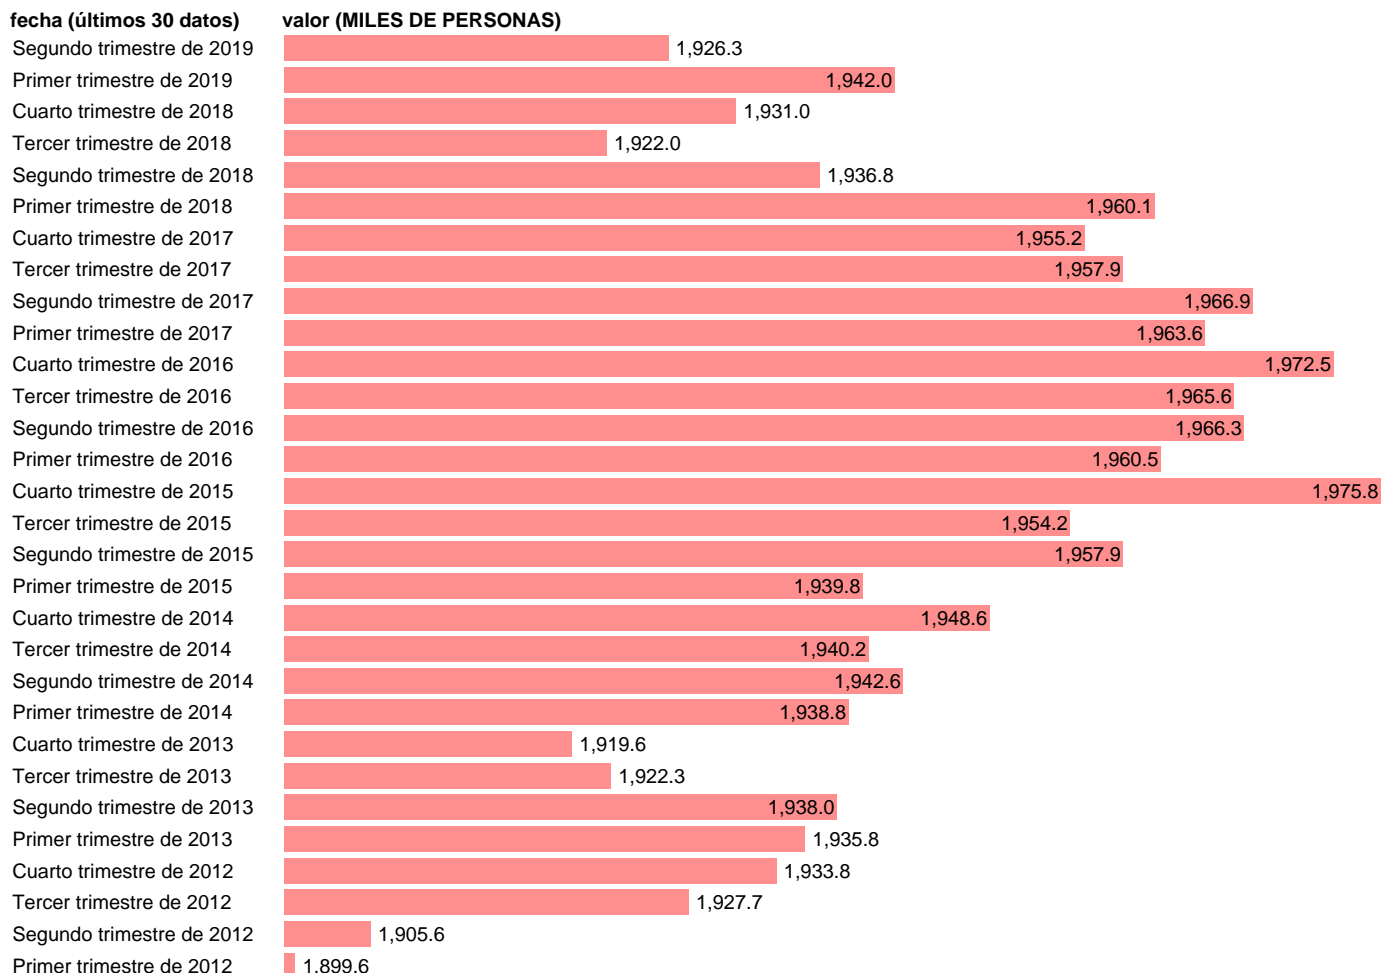

NO ASALARIADOS. SERVICIOS TOTAL (CVEC)

Estadística: [NO ASALARIADOS. SERVICIOS TOTAL \(CVEC\)](#)

Enlace permanente (Permalink): <https://tematicas.org/M1/9ajc8240d/>

Notas: **CVEC DE EFECTOS ESTACIONALES Y CALENDARIO ACTUALIZA: ÁREA MERCADO LABORAL**

Fuente: **INE (CNTR BASE 2010).**

Frecuencia: **Trimestral.**

Unidades: **MILES DE PERSONAS.**

Datos disponibles desde **Primer trimestre de 1995** hasta **Segundo trimestre de 2019**.

Valor más alto alcanzado en Primer trimestre de 2008: **2087**.

Valor más bajo alcanzado en Primer trimestre de 1997: **1732.5**.

[Pulse aquí](#) para acceder a los datos completos actualizados y a la representación gráfica estadística.