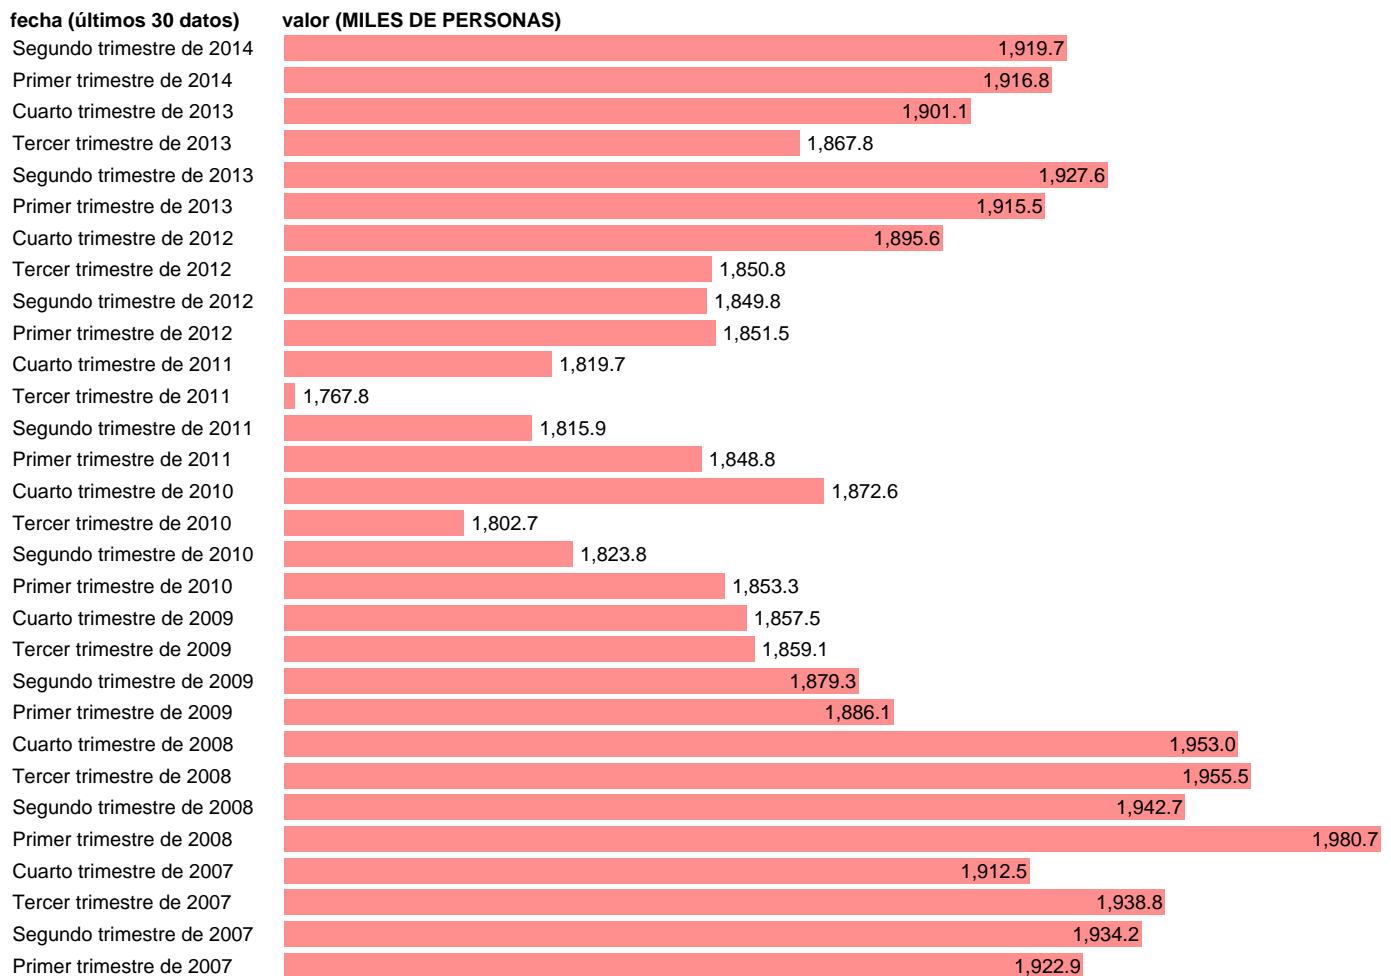

NO ASALARIADOS. SERVICIOS TOTAL (CVEC)

Estadística: [NO ASALARIADOS. SERVICIOS TOTAL \(CVEC\)](#)

Enlace permanente (Permalink): <https://tematicas.org/M1/9ahc8240d/>

Notas: **CVEC DE EFECTOS ESTACIONALES Y CALENDARIO ACTUALIZA: ÁREA MERCADO LABORAL**

Fuente: **INE (CN 2008).**

Frecuencia: **Trimestral.**

Unidades: **MILES DE PERSONAS.**

Datos disponibles desde **Primer trimestre de 1995** hasta **Segundo trimestre de 2014.**

Valor más alto alcanzado en Primer trimestre de 2008: **1980.7.**

Valor más bajo alcanzado en Tercer trimestre de 1997: **1491.2.**

[Pulse aquí](#) para acceder a los datos completos actualizados y a la representación gráfica estadística.