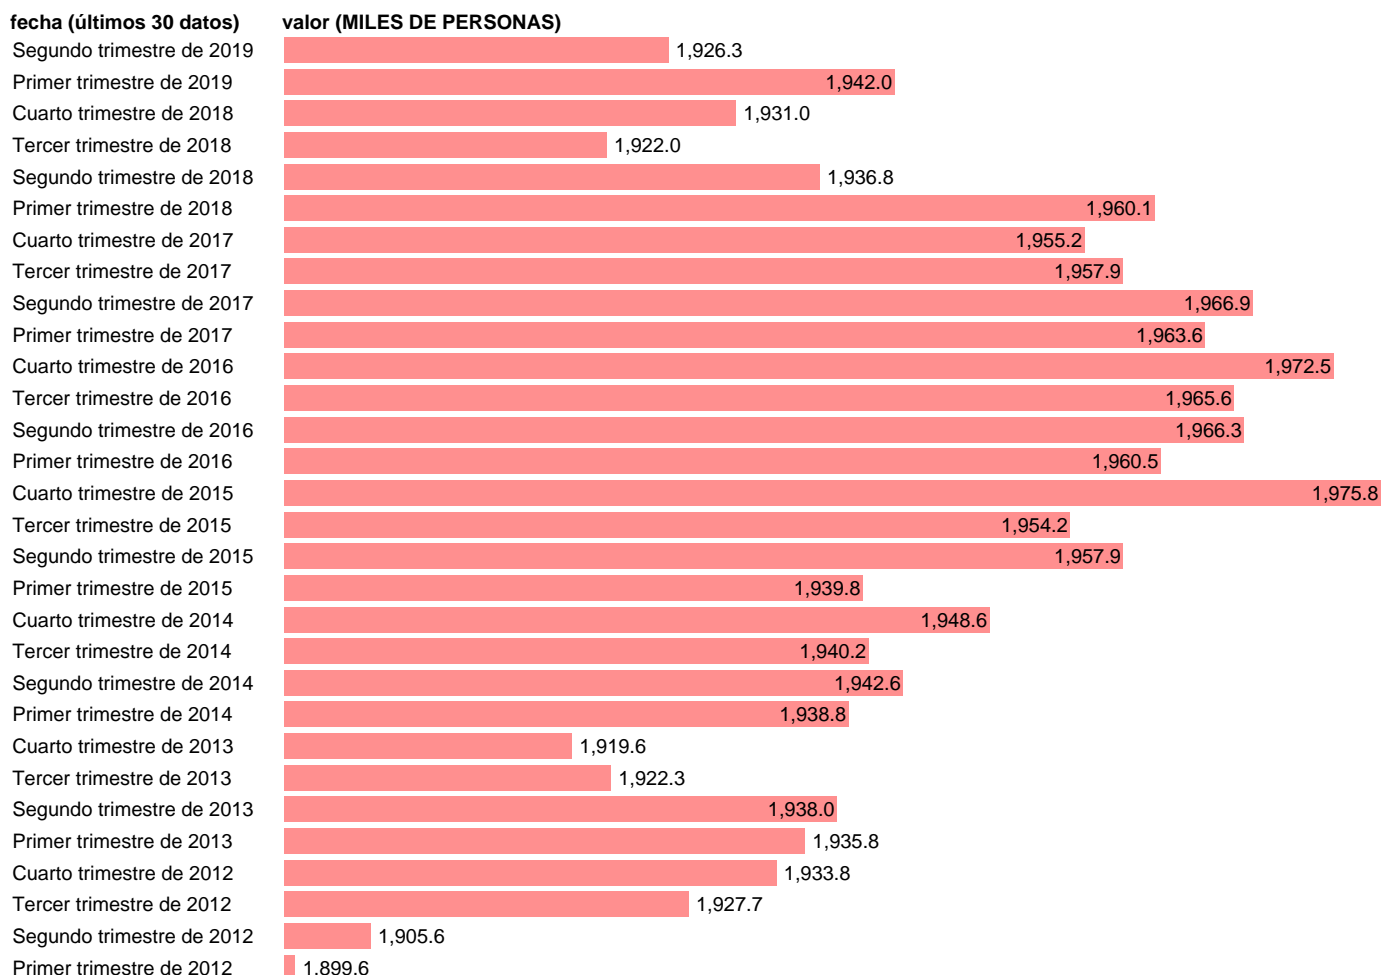

## NO ASALARIADOS. SERVICIOS TOTAL (CVEC)

Estadística: [NO ASALARIADOS. SERVICIOS TOTAL \(CVEC\)](#)

Enlace permanente (Permalink): <https://tematicas.org/M1/90jc8240d/>

Notas: **CVEC DE EFECTOS ESTACIONALES Y CALENDARIO ACTUALIZA: ÁREA MERCADO LABORAL**

Fuente: **INE (CNTR BASE 2010).**

Frecuencia: **Trimestral.**

Unidades: **MILES DE PERSONAS.**

Datos disponibles desde **Primer trimestre de 1995** hasta **Segundo trimestre de 2019**.

Valor más alto alcanzado en Primer trimestre de 2008: **2087**.

Valor más bajo alcanzado en Primer trimestre de 1997: **1732.5**.

[Pulse aquí](#) para acceder a los datos completos actualizados y a la representación gráfica estadística.