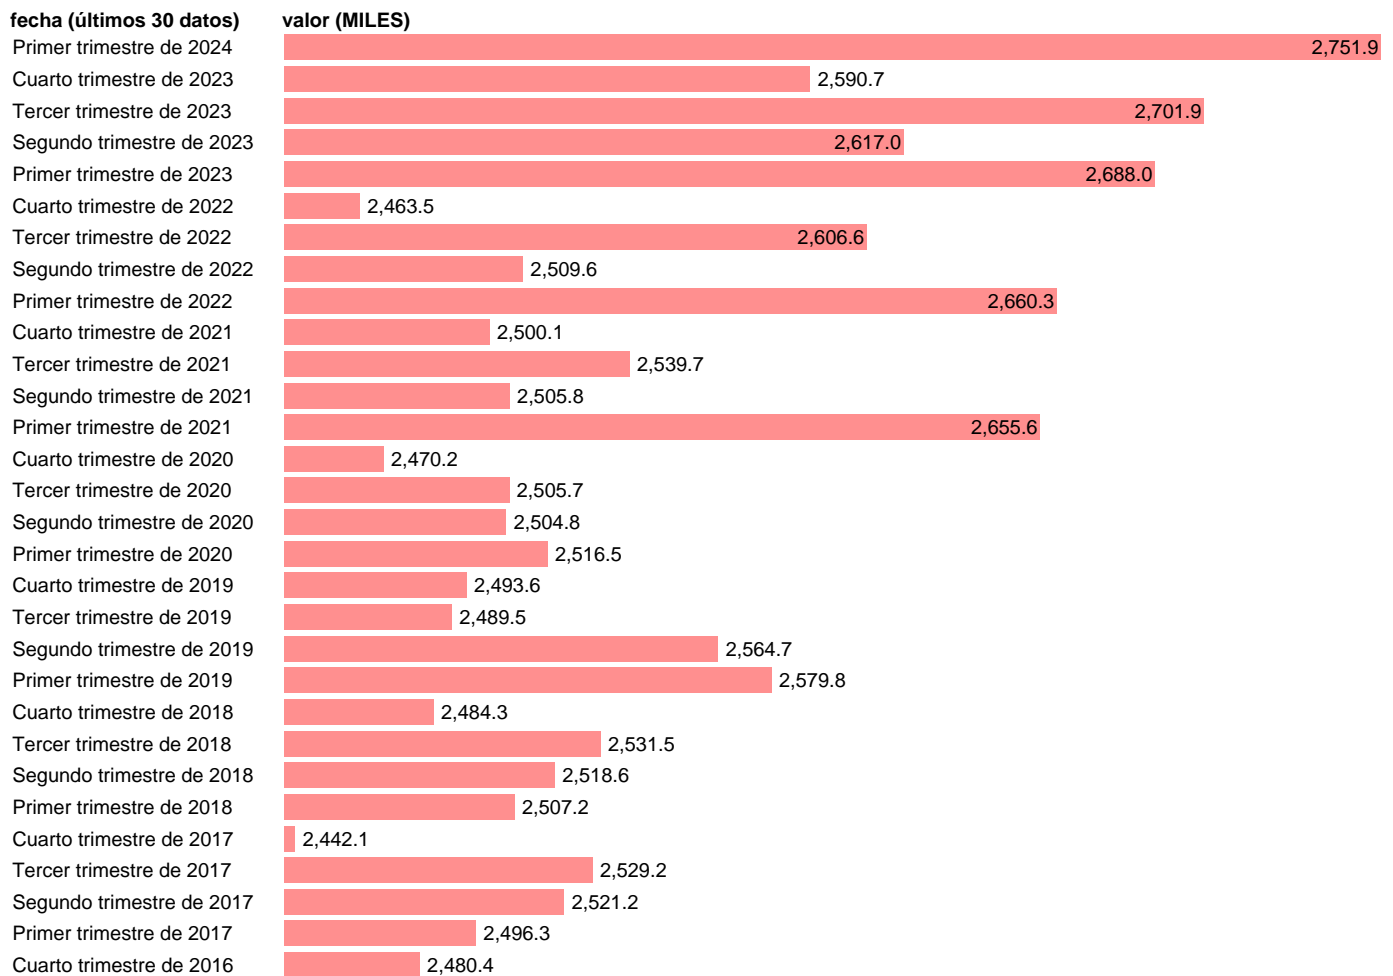

OCUPADOS NO ASALARIADOS. RAMAS NO AGRARIAS

Estadística: [OCUPADOS NO ASALARIADOS. RAMAS NO AGRARIAS](#)

Enlace permanente (Permalink): <https://tematicas.org/M1/998250t/>

Notas: **Contabilidad Nacional Trimestral (www.ine.es/dyngs/IOE/es/operacion.htm?numinv=30024).**

Fuente: **INE.**

Frecuencia: **Trimestral.**

Unidades: **MILES.**

Datos disponibles desde **Primer trimestre de 1995** hasta **Primer trimestre de 2024**.

Valor más alto alcanzado en Primer trimestre de 2024: **2751.9**.

Valor más bajo alcanzado en Primer trimestre de 1997: **2054.6**.

[Pulse aquí](#) para acceder a los datos completos actualizados y a la representación gráfica estadística.