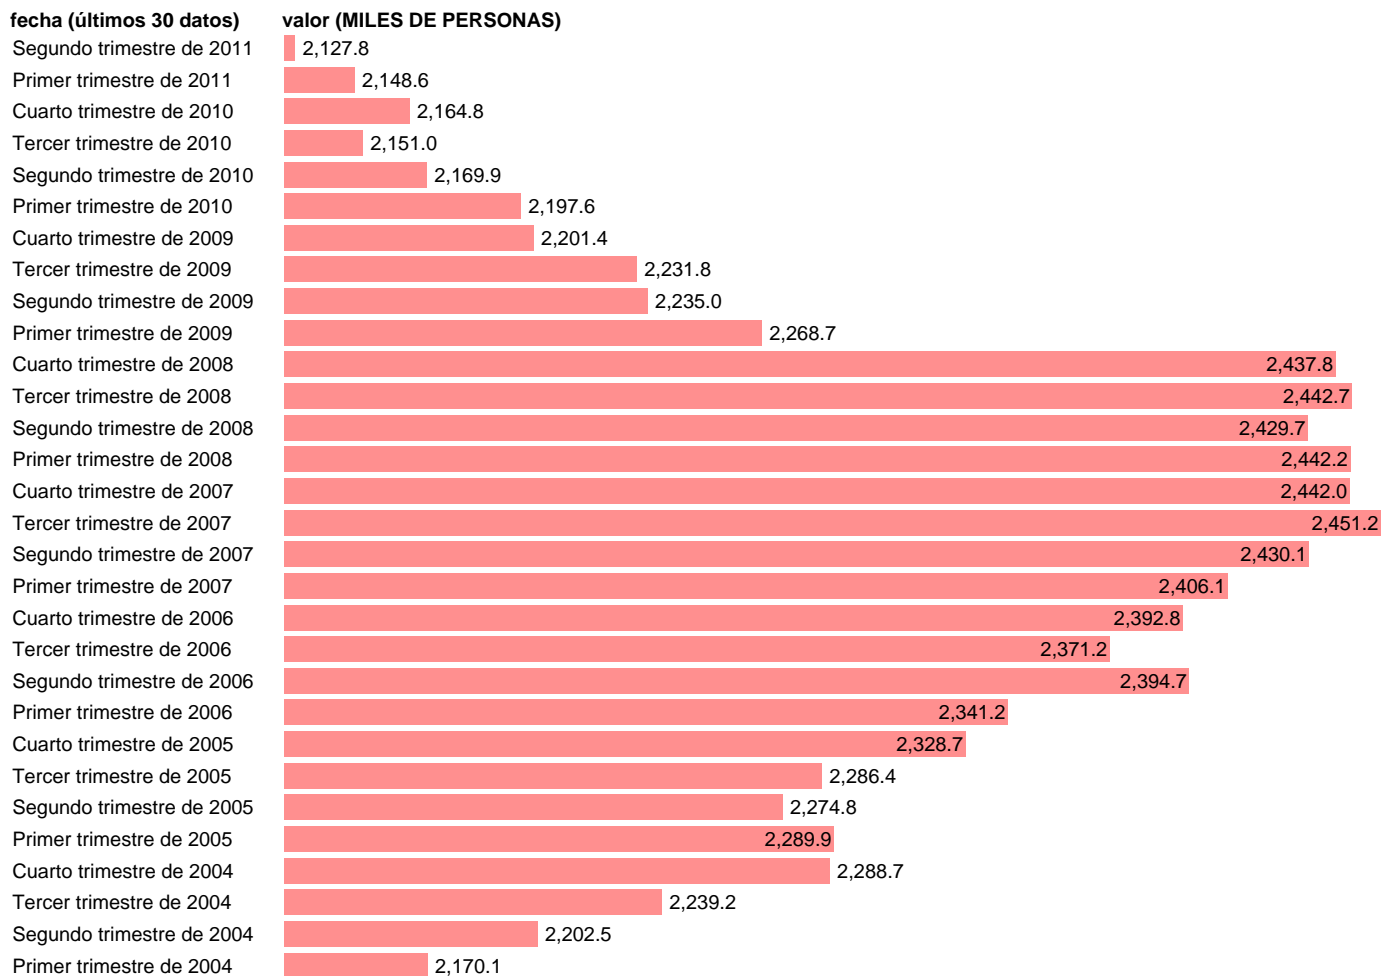

NO ASALARIADOS. SECTOR NO AGRARIO

Estadística: [NO ASALARIADOS. SECTOR NO AGRARIO](#)

Enlace permanente (Permalink): <https://tematicas.org/M1/9agc8250/>

Notas: **ACTUALIZA: ÁREA MERCADO LABORAL**

Fuente: **INE (CN 2000).**

Frecuencia: **Trimestral.**

Unidades: **MILES DE PERSONAS.**

Datos disponibles desde **Primer trimestre de 1995** hasta **Segundo trimestre de 2011.**

Valor más alto alcanzado en Tercer trimestre de 2007: **2451.2.**

Valor más bajo alcanzado en Tercer trimestre de 1997: **1820.1.**

[Pulse aquí](#) para acceder a los datos completos actualizados y a la representación gráfica estadística.