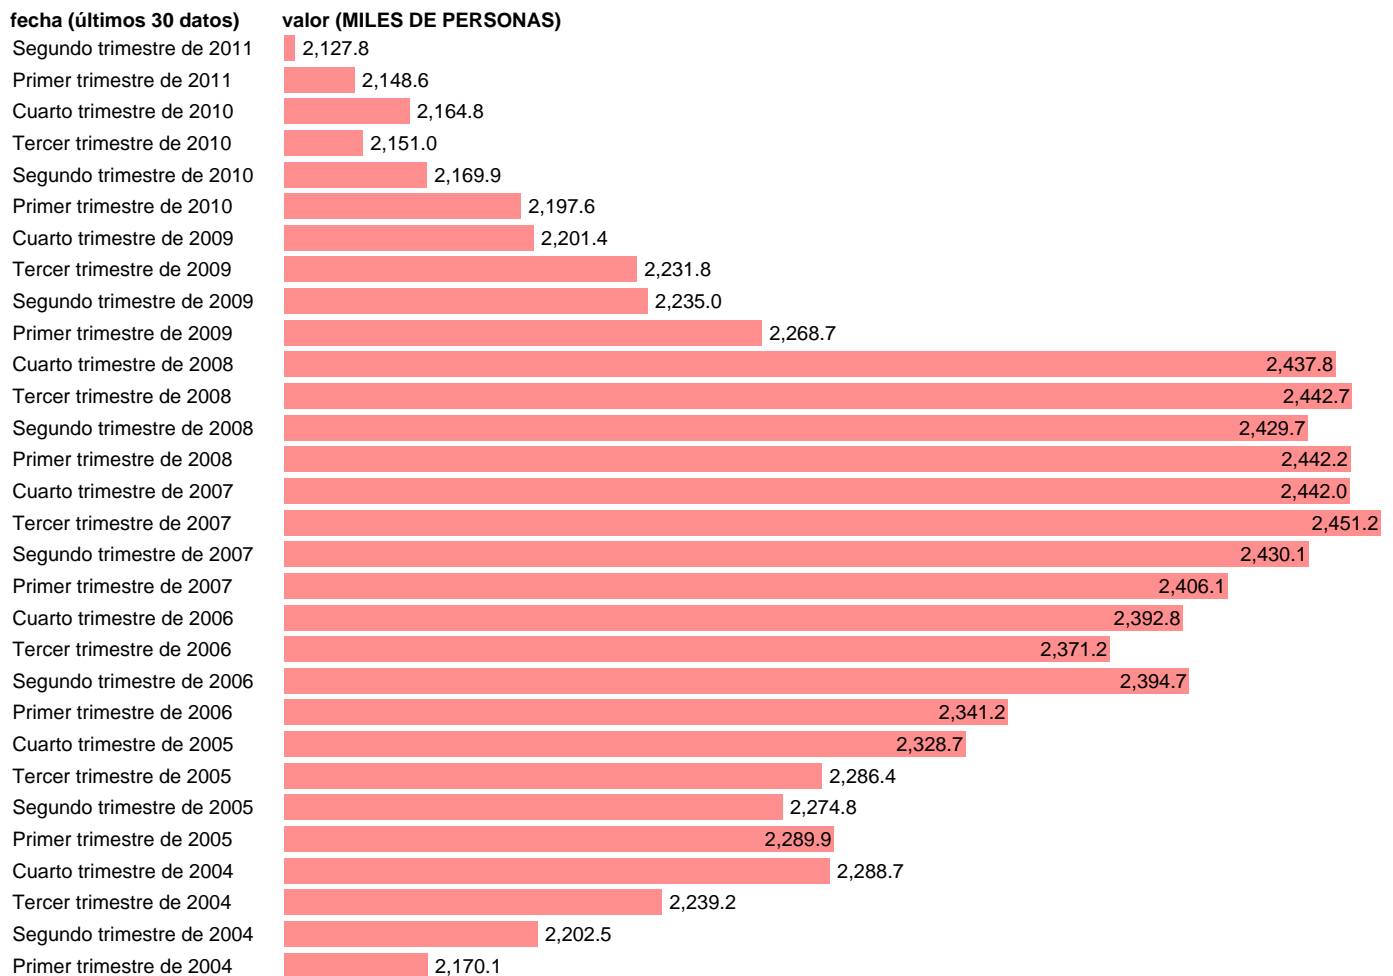

NO ASALARIADOS. SECTOR NO AGRARIO

Estadística: [NO ASALARIADOS. SECTOR NO AGRARIO](#)

Enlace permanente (Permalink): <https://tematicas.org/M1/90gc8250t/>

Notas: **ACTUALIZA: ÁREA MERCADO LABORAL**

Fuente: **INE (CN 2000).**

Frecuencia: **Trimestral.**

Unidades: **MILES DE PERSONAS.**

Datos disponibles desde **Primer trimestre de 1995** hasta **Segundo trimestre de 2011.**

Valor más alto alcanzado en Tercer trimestre de 2007: **2451.2.**

Valor más bajo alcanzado en Tercer trimestre de 1997: **1820.1.**

[Pulse aquí](#) para acceder a los datos completos actualizados y a la representación gráfica estadística.