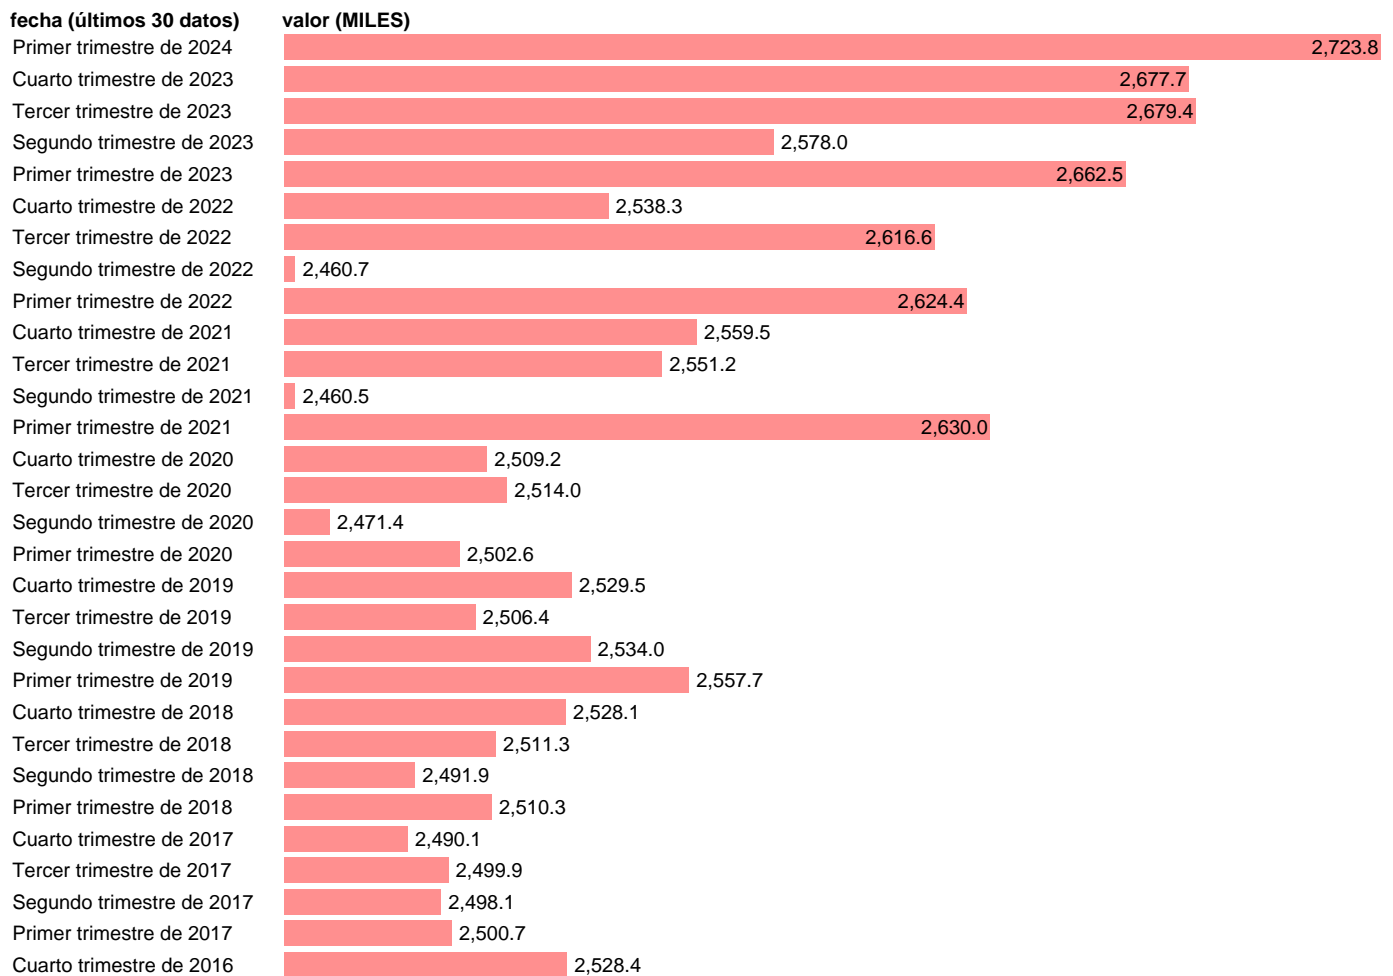

## OCUPADOS NO ASALARIADOS. RAMAS NO AGRARIAS. CVEC

Estadística: [OCUPADOS NO ASALARIADOS. RAMAS NO AGRARIAS. CVEC](#)

Enlace permanente (Permalink): <https://tematicas.org/M1/998250d/>

Notas: **Contabilidad Nacional Trimestral (www.ine.es/dyngs/IOE/es/operacion.htm?numinv=30024).**

Fuente: **INE.**

Frecuencia: **Trimestral.**

Unidades: **MILES.**

Datos disponibles desde **Primer trimestre de 1995** hasta **Primer trimestre de 2024.**

Valor más alto alcanzado en Primer trimestre de 2024: **2723.8.**

Valor más bajo alcanzado en Tercer trimestre de 1997: **2100.1.**

[Pulse aquí](#) para acceder a los datos completos actualizados y a la representación gráfica estadística.