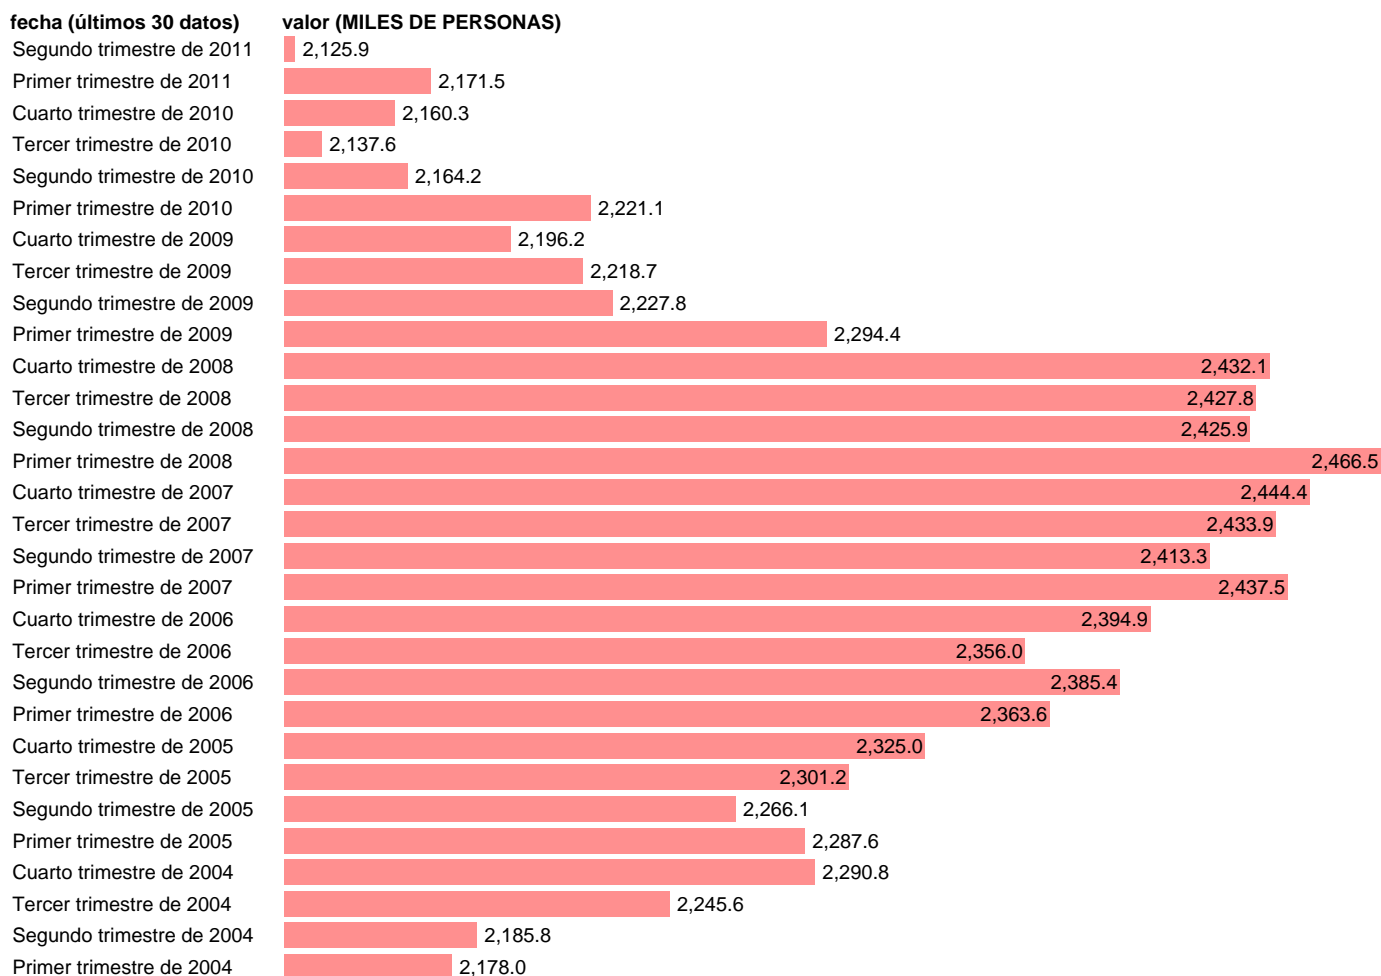

NO ASALARIADOS. SECTOR NO AGRARIO (DATOS CORREGIDOS)

Estadística: [NO ASALARIADOS. SECTOR NO AGRARIO \(DATOS CORREGIDOS\)](#)

Enlace permanente (Permalink): <https://tematicas.org/M1/9agc8250d/>

Notas: **DATOS CORREGIDOS DE EFECTOS ESTACIONALES Y CALENDARIO ACTUALIZA: ÁREA MERCADO LABORAL**

Fuente: **INE (CN 2000).**

Frecuencia: **Trimestral.**

Unidades: **MILES DE PERSONAS.**

Datos disponibles desde **Primer trimestre de 1995** hasta **Segundo trimestre de 2011.**

Valor más alto alcanzado en Primer trimestre de 2008: **2466.5.**

Valor más bajo alcanzado en Tercer trimestre de 1997: **1806.6.**

[Pulse aquí](#) para acceder a los datos completos actualizados y a la representación gráfica estadística.