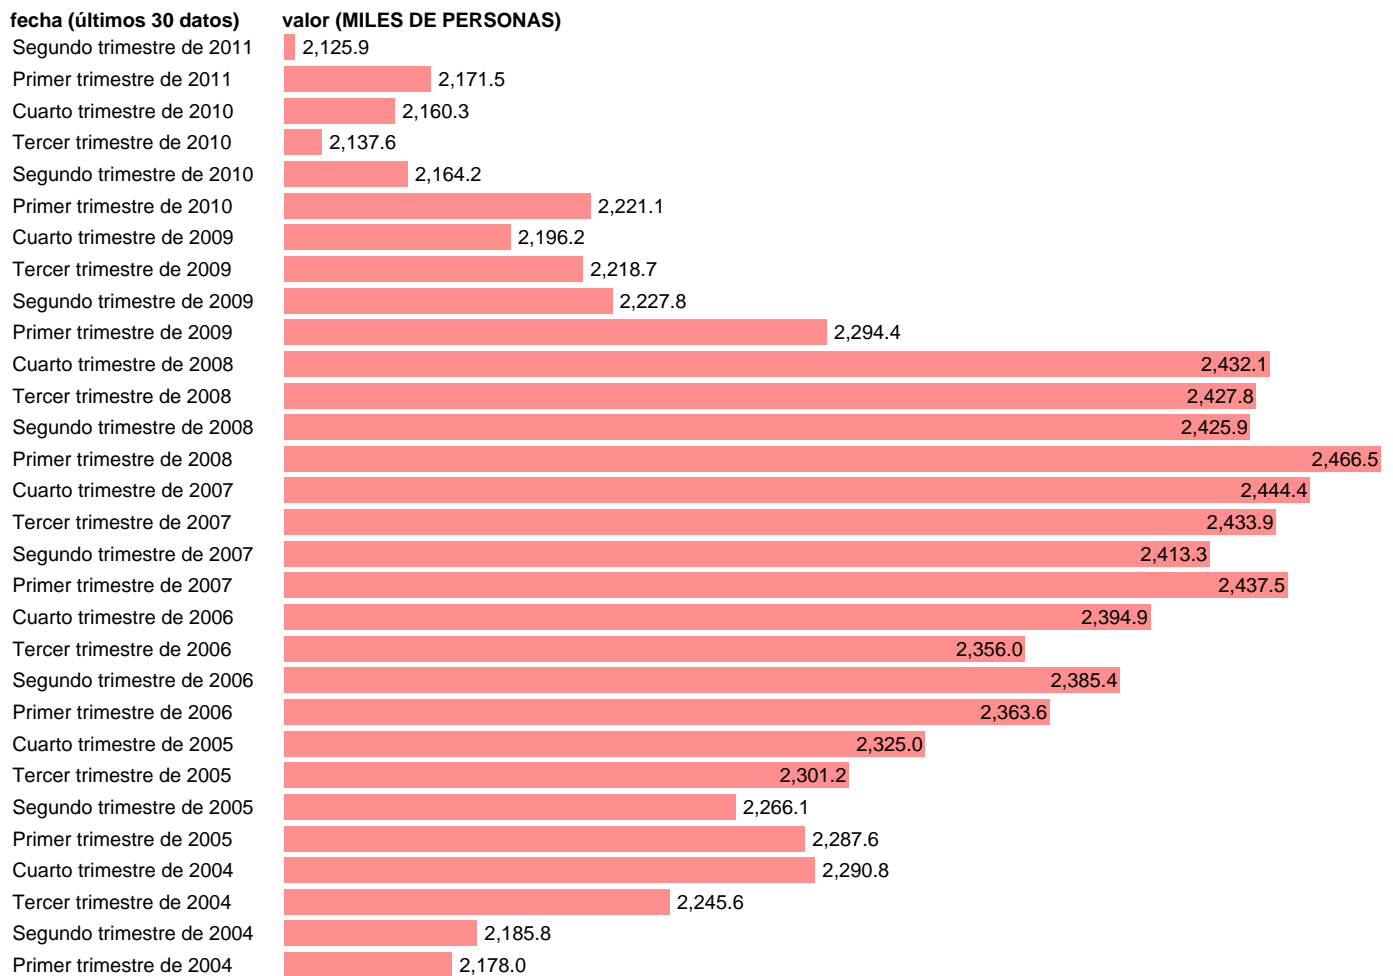

NO ASALARIADOS. SECTOR NO AGRARIO (DATOS CORREGIDOS)

Estadística: [NO ASALARIADOS. SECTOR NO AGRARIO \(DATOS CORREGIDOS\)](#)

Enlace permanente (Permalink): <https://tematicas.org/M1/90gc8250d/>

Notas: **DATOS CORREGIDOS DE EFECTOS ESTACIONALES Y CALENDARIO ACTUALIZA: ÁREA MERCADO LABORAL**

Fuente: **INE (CN 2000).**

Frecuencia: **Trimestral.**

Unidades: **MILES DE PERSONAS.**

Datos disponibles desde **Primer trimestre de 1995** hasta **Segundo trimestre de 2011.**

Valor más alto alcanzado en Primer trimestre de 2008: **2466.5.**

Valor más bajo alcanzado en Tercer trimestre de 1997: **1806.6.**

[Pulse aquí](#) para acceder a los datos completos actualizados y a la representación gráfica estadística.