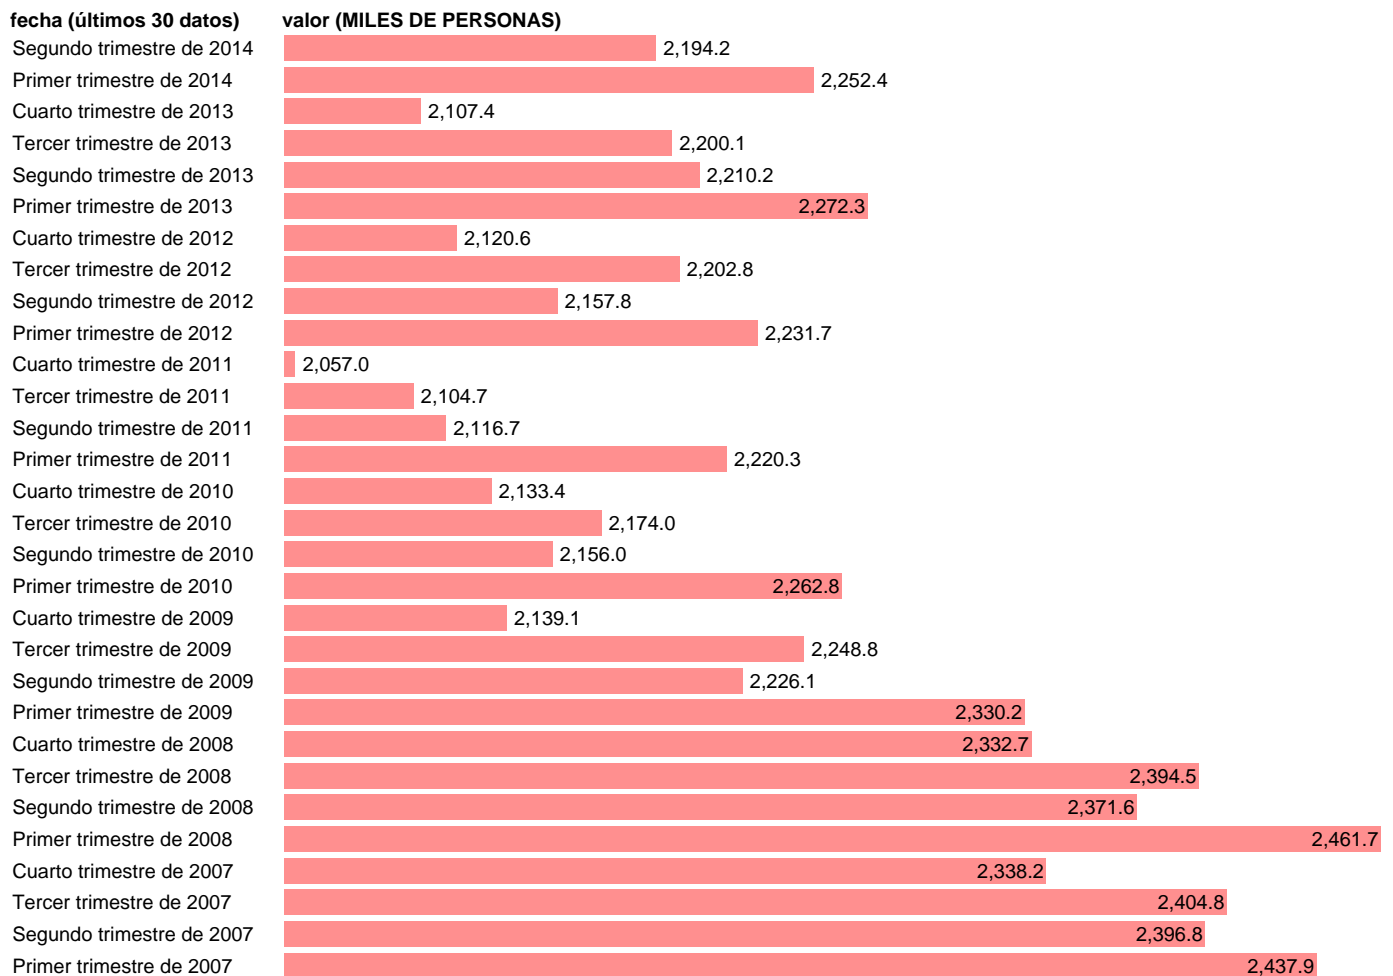

NO ASALARIADOS. NO AGRARIO

Estadística: [NO ASALARIADOS. NO AGRARIO](#)

Enlace permanente (Permalink): <https://tematicas.org/M1/9ahc8250/>

Notas: **ACTUALIZA: ÁREA MERCADO LABORAL**

Fuente: **INE (CN 2008).**

Frecuencia: **Trimestral.**

Unidades: **MILES DE PERSONAS.**

Datos disponibles desde **Primer trimestre de 1995** hasta **Segundo trimestre de 2014.**

Valor más alto alcanzado en Primer trimestre de 2008: **2461.7.**

Valor más bajo alcanzado en Primer trimestre de 1997: **1855.5.**

[Pulse aquí](#) para acceder a los datos completos actualizados y a la representación gráfica estadística.