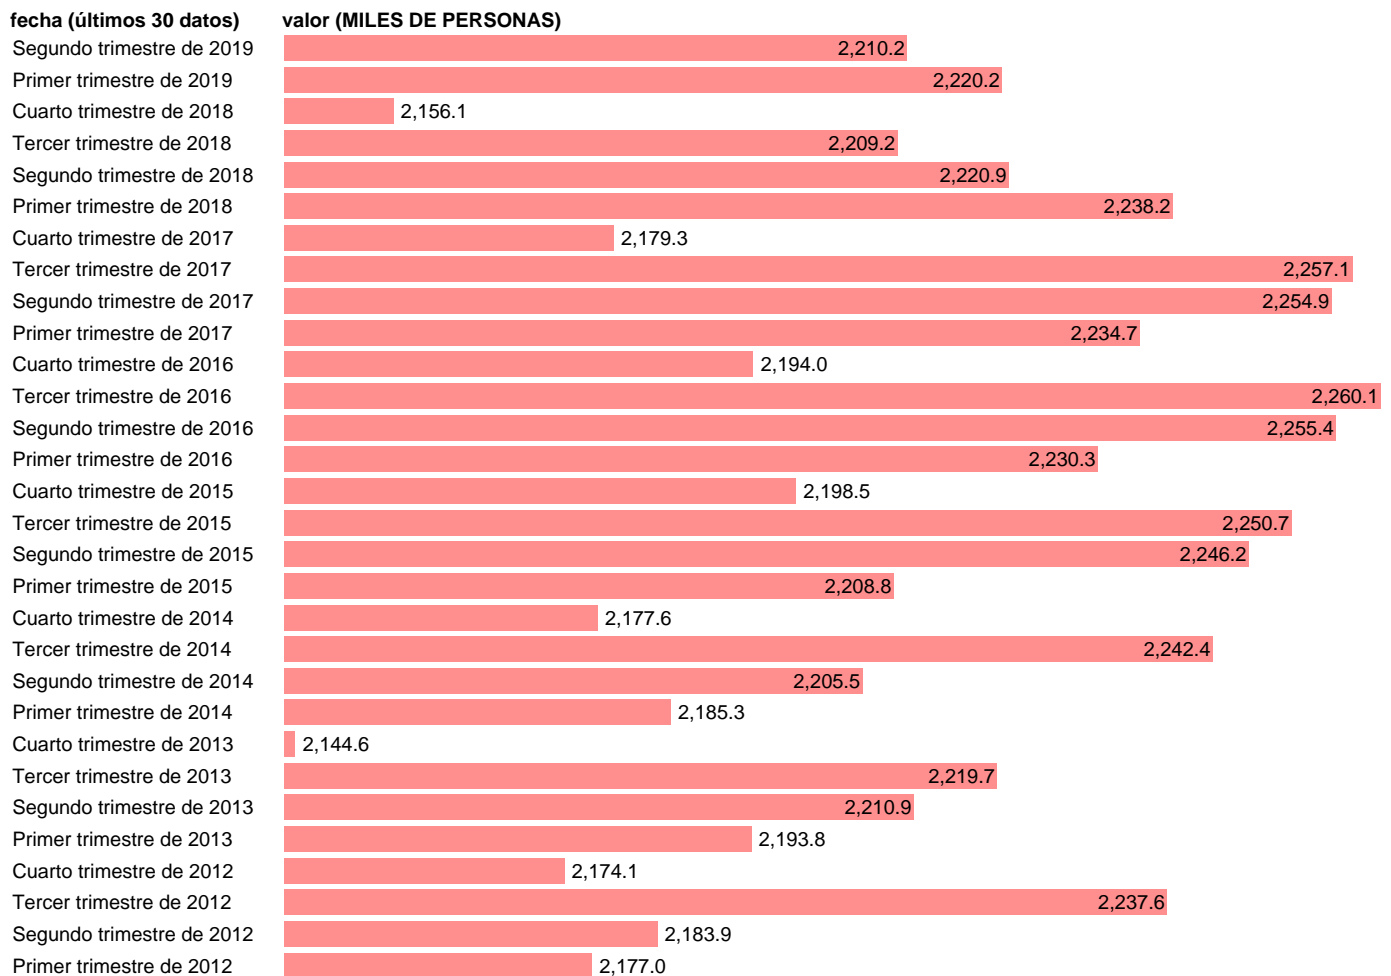

NO ASALARIADOS. NO AGRARIO

Estadística: [NO ASALARIADOS. NO AGRARIO](#)

Enlace permanente (Permalink): <https://tematicas.org/M1/90jc8250t/>

Notas: **ACTUALIZA: ÁREA MERCADO LABORAL**

Fuente: **INE (CNTR BASE 2010).**

Frecuencia: **Trimestral.**

Unidades: **MILES DE PERSONAS.**

Datos disponibles desde **Primer trimestre de 1995** hasta **Segundo trimestre de 2019**.

Valor más alto alcanzado en Tercer trimestre de 2007: **2545.6**.

Valor más bajo alcanzado en Primer trimestre de 1997: **2055.1**.

[Pulse aquí](#) para acceder a los datos completos actualizados y a la representación gráfica estadística.