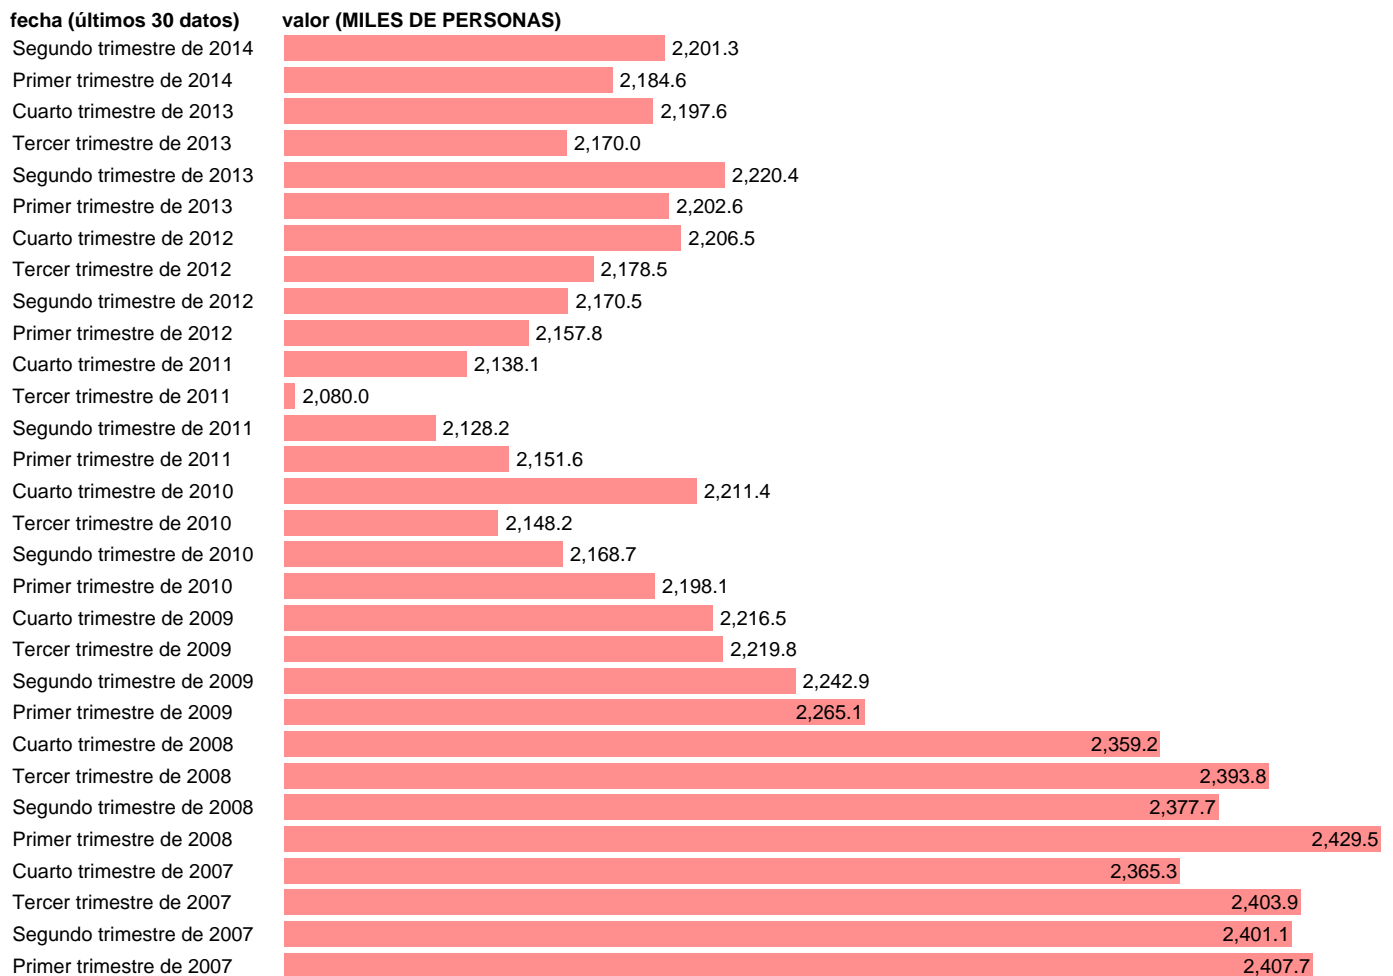

## NO ASALARIADOS. NO AGRARIO (CVEC)

Estadística: [NO ASALARIADOS. NO AGRARIO \(CVEC\)](#)

Enlace permanente (Permalink): <https://tematicas.org/M1/90hc8250d/>

Notas: **CVEC DE EFECTOS ESTACIONALES Y CALENDARIO ACTUALIZA: ÁREA MERCADO LABORAL**

Fuente: **INE (CN 2008)**.

Frecuencia: **Trimestral**.

Unidades: **MILES DE PERSONAS**.

Datos disponibles desde **Primer trimestre de 1995** hasta **Segundo trimestre de 2014**.

Valor más alto alcanzado en Primer trimestre de 2008: **2429.5**.

Valor más bajo alcanzado en Primer trimestre de 1997: **1848.3**.

[Pulse aquí](#) para acceder a los datos completos actualizados y a la representación gráfica estadística.