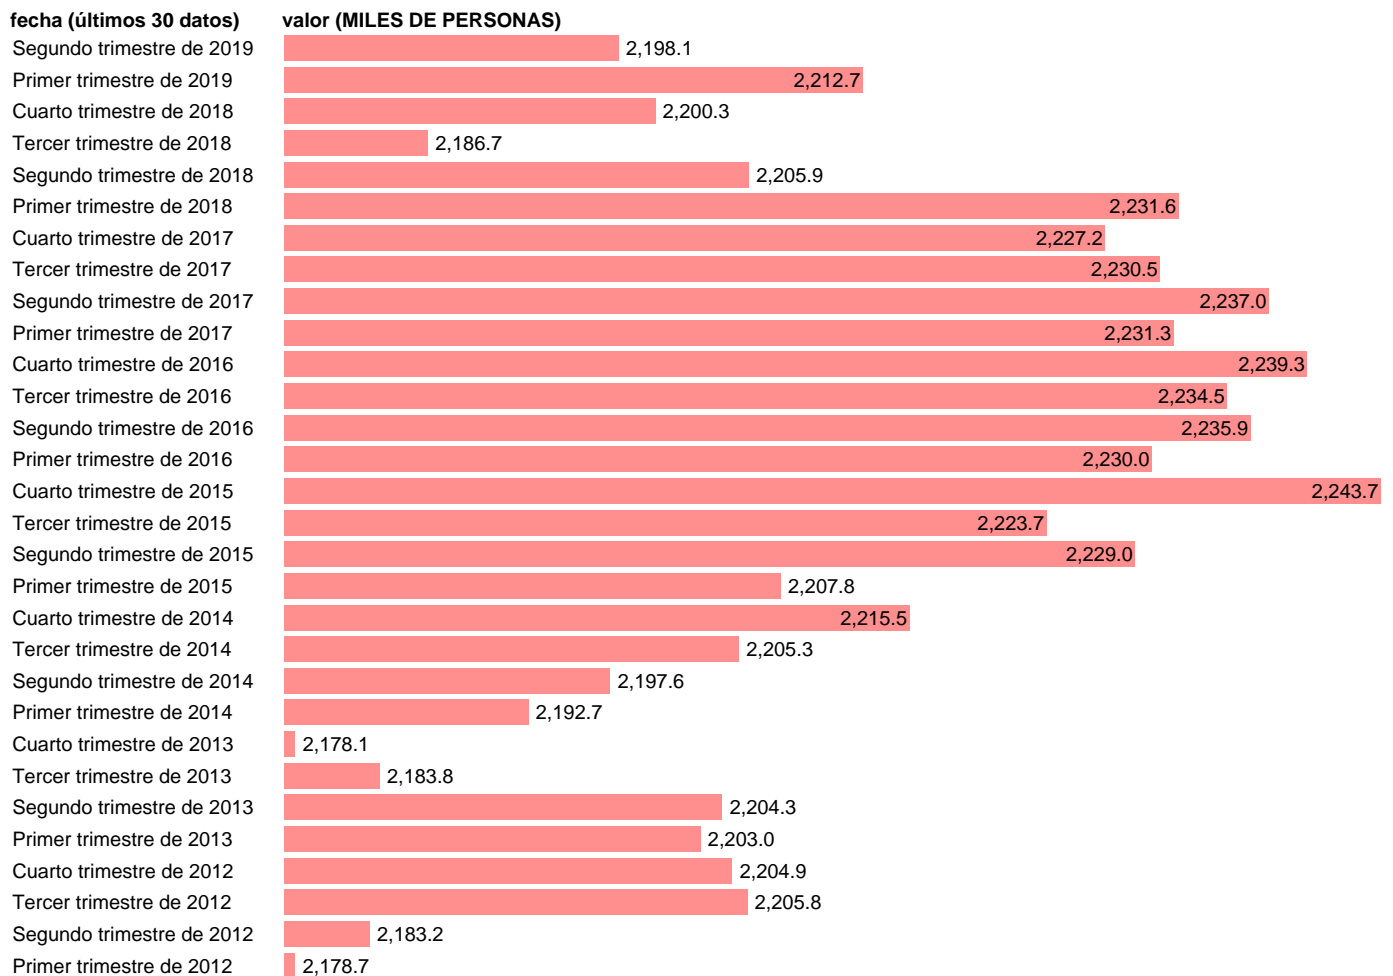

NO ASALARIADOS. NO AGRARIO (CVEC)

Estadística: [NO ASALARIADOS. NO AGRARIO \(CVEC\)](#)

Enlace permanente (Permalink): <https://tematicas.org/M1/9ajc8250d/>

Notas: **CVEC DE EFECTOS ESTACIONALES Y CALENDARIO ACTUALIZA: ÁREA MERCADO LABORAL**

Fuente: **INE (CNTR BASE 2010).**

Frecuencia: **Trimestral.**

Unidades: **MILES DE PERSONAS.**

Datos disponibles desde **Primer trimestre de 1995** hasta **Segundo trimestre de 2019**.

Valor más alto alcanzado en Segundo trimestre de 2007: **2515.7**.

Valor más bajo alcanzado en Primer trimestre de 1997: **2087.9**.

[Pulse aquí](#) para acceder a los datos completos actualizados y a la representación gráfica estadística.