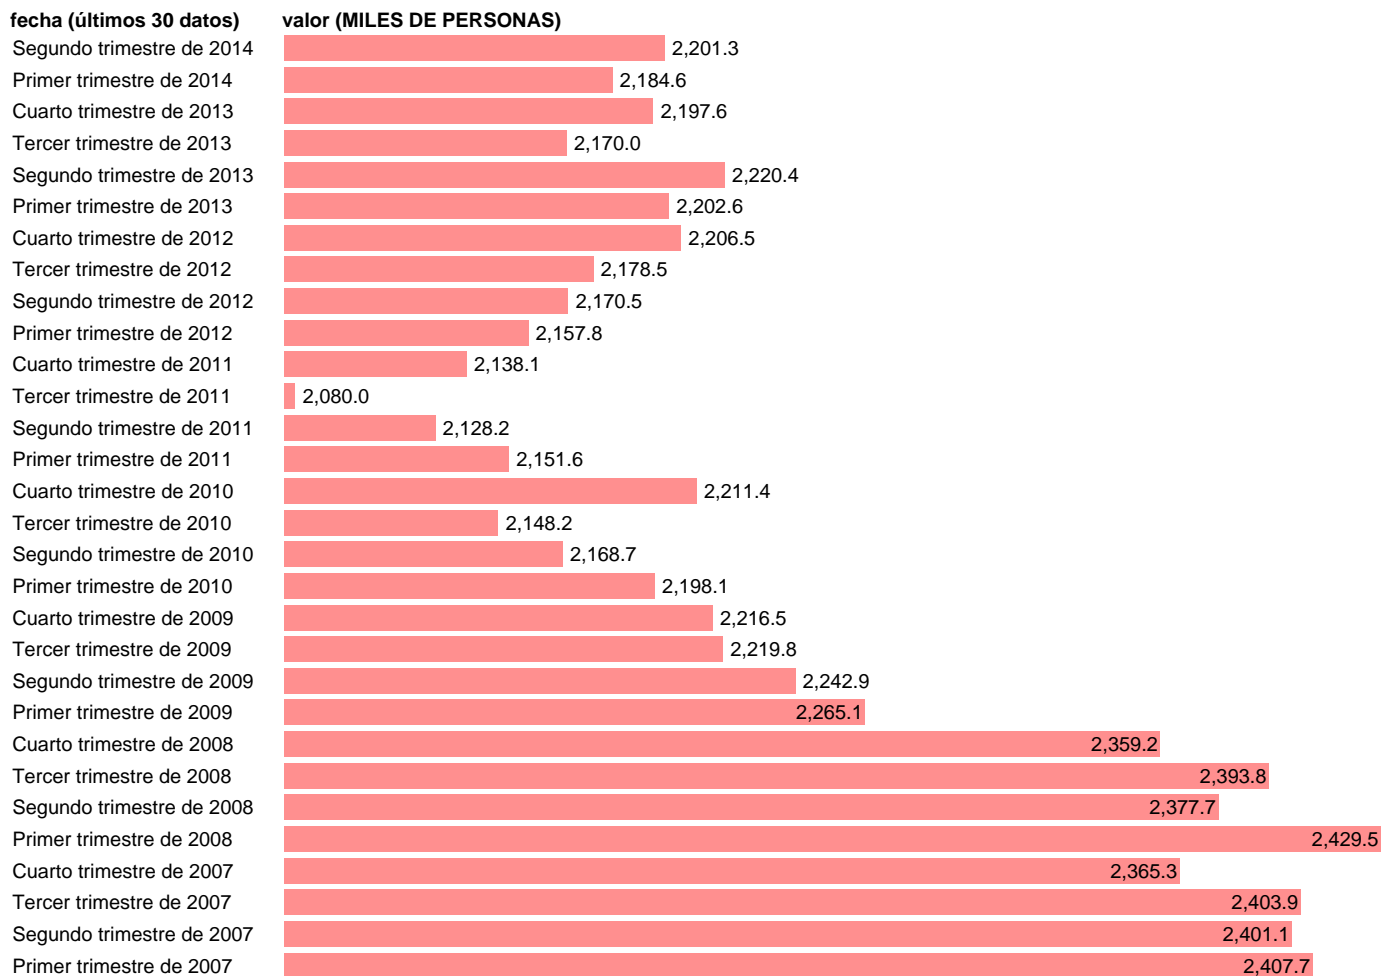

NO ASALARIADOS. NO AGRARIO (CVEC)

Estadística: [NO ASALARIADOS. NO AGRARIO \(CVEC\)](#)

Enlace permanente (Permalink): <https://tematicas.org/M1/9ahc8250d/>

Notas: **CVEC DE EFECTOS ESTACIONALES Y CALENDARIO ACTUALIZA: ÁREA MERCADO LABORAL**

Fuente: **INE (CN 2008).**

Frecuencia: **Trimestral.**

Unidades: **MILES DE PERSONAS.**

Datos disponibles desde **Primer trimestre de 1995** hasta **Segundo trimestre de 2014.**

Valor más alto alcanzado en Primer trimestre de 2008: **2429.5.**

Valor más bajo alcanzado en Primer trimestre de 1997: **1848.3.**

[Pulse aquí](#) para acceder a los datos completos actualizados y a la representación gráfica estadística.