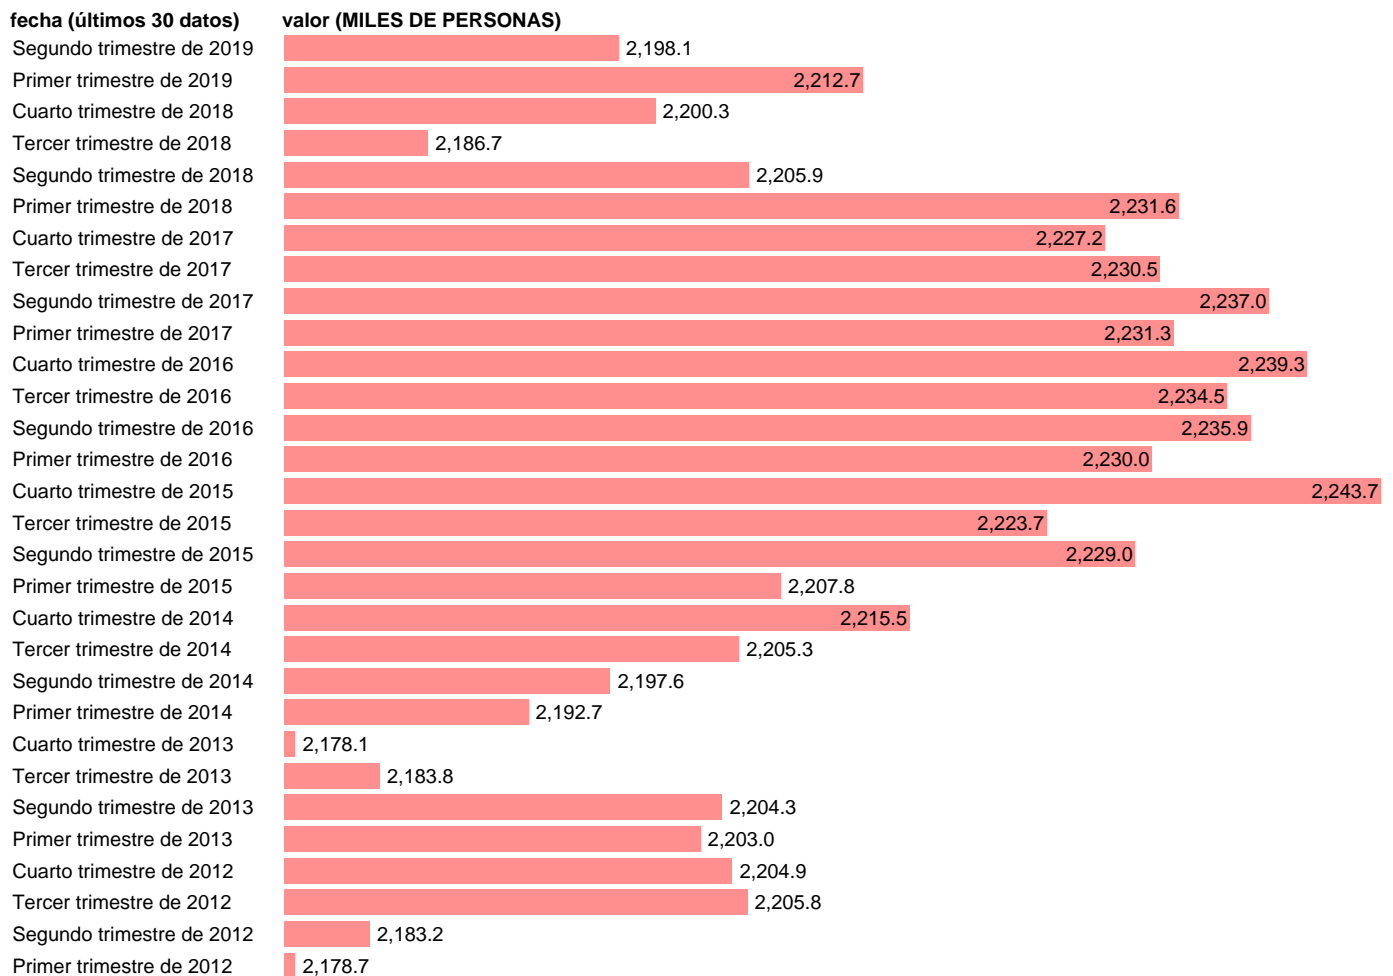

NO ASALARIADOS. NO AGRARIO (CVEC)

Estadística: [NO ASALARIADOS. NO AGRARIO \(CVEC\)](#)

Enlace permanente (Permalink): <https://tematicas.org/M1/90jc8250d/>

Notas: **CVEC DE EFECTOS ESTACIONALES Y CALENDARIO ACTUALIZA: ÁREA MERCADO LABORAL**

Fuente: **INE (CNTR BASE 2010).**

Frecuencia: **Trimestral.**

Unidades: **MILES DE PERSONAS.**

Datos disponibles desde **Primer trimestre de 1995** hasta **Segundo trimestre de 2019**.

Valor más alto alcanzado en Segundo trimestre de 2007: **2515.7**.

Valor más bajo alcanzado en Primer trimestre de 1997: **2087.9**.

[Pulse aquí](#) para acceder a los datos completos actualizados y a la representación gráfica estadística.