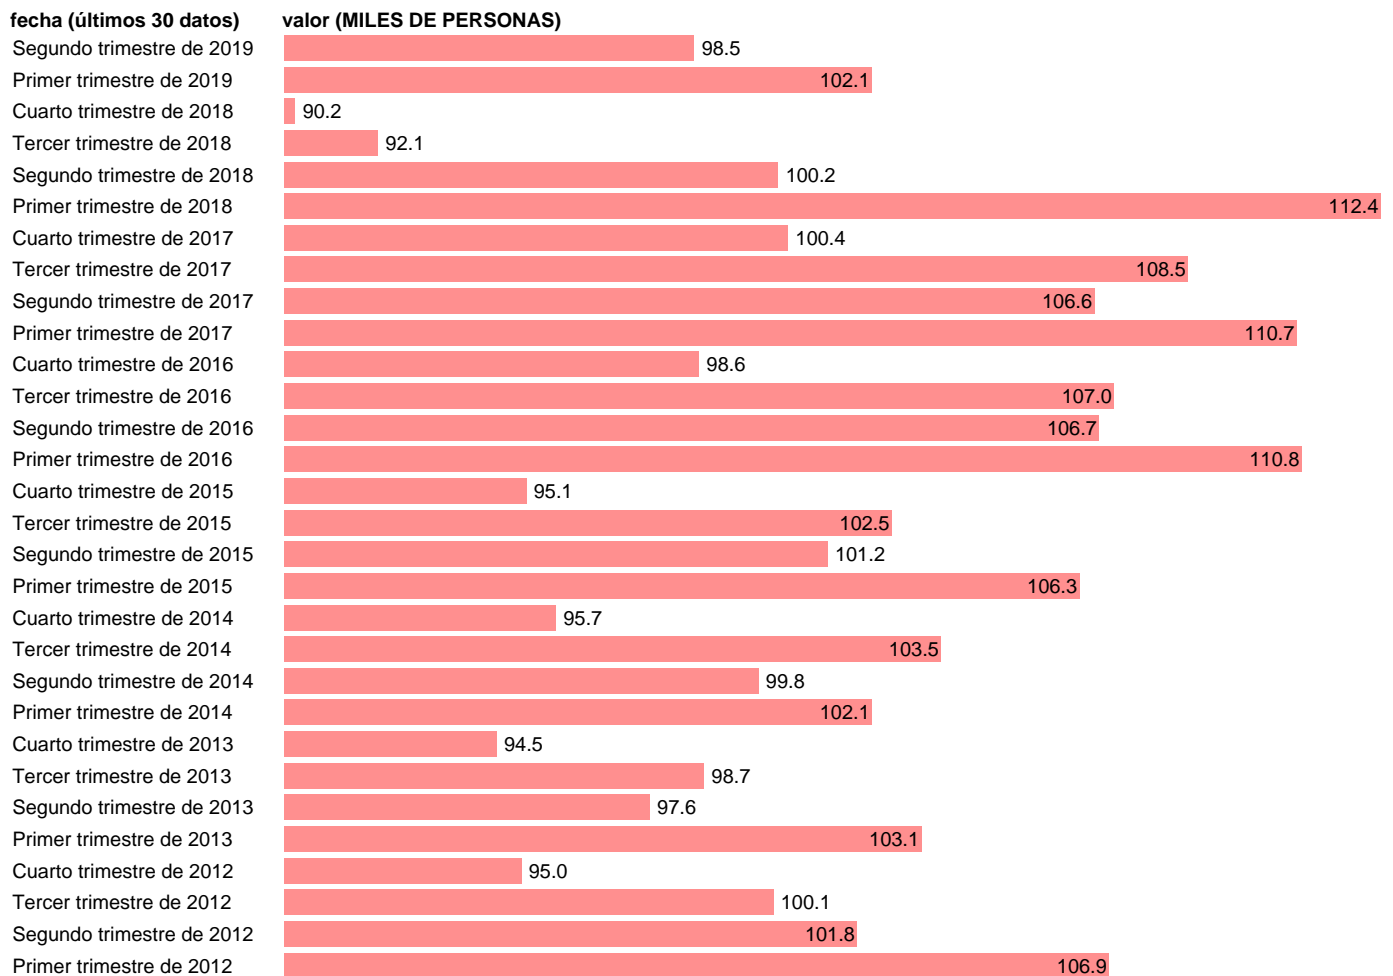

## NO ASALARIADOS. INDUSTRIA TOTAL

Estadística: [NO ASALARIADOS. INDUSTRIA TOTAL](#)

Enlace permanente (Permalink): <https://tematicas.org/M1/9ajc8220t/>

Notas: **ACTUALIZA: ÁREA MERCADO LABORAL**

Fuente: **INE (CNTR BASE 2010).**

Frecuencia: **Trimestral.**

Unidades: **MILES DE PERSONAS.**

Datos disponibles desde **Primer trimestre de 1995** hasta **Segundo trimestre de 2019.**

Valor más alto alcanzado en Segundo trimestre de 2000: **220.4.**

Valor más bajo alcanzado en Cuarto trimestre de 2018: **90.2.**

[Pulse aquí](#) para acceder a los datos completos actualizados y a la representación gráfica estadística.