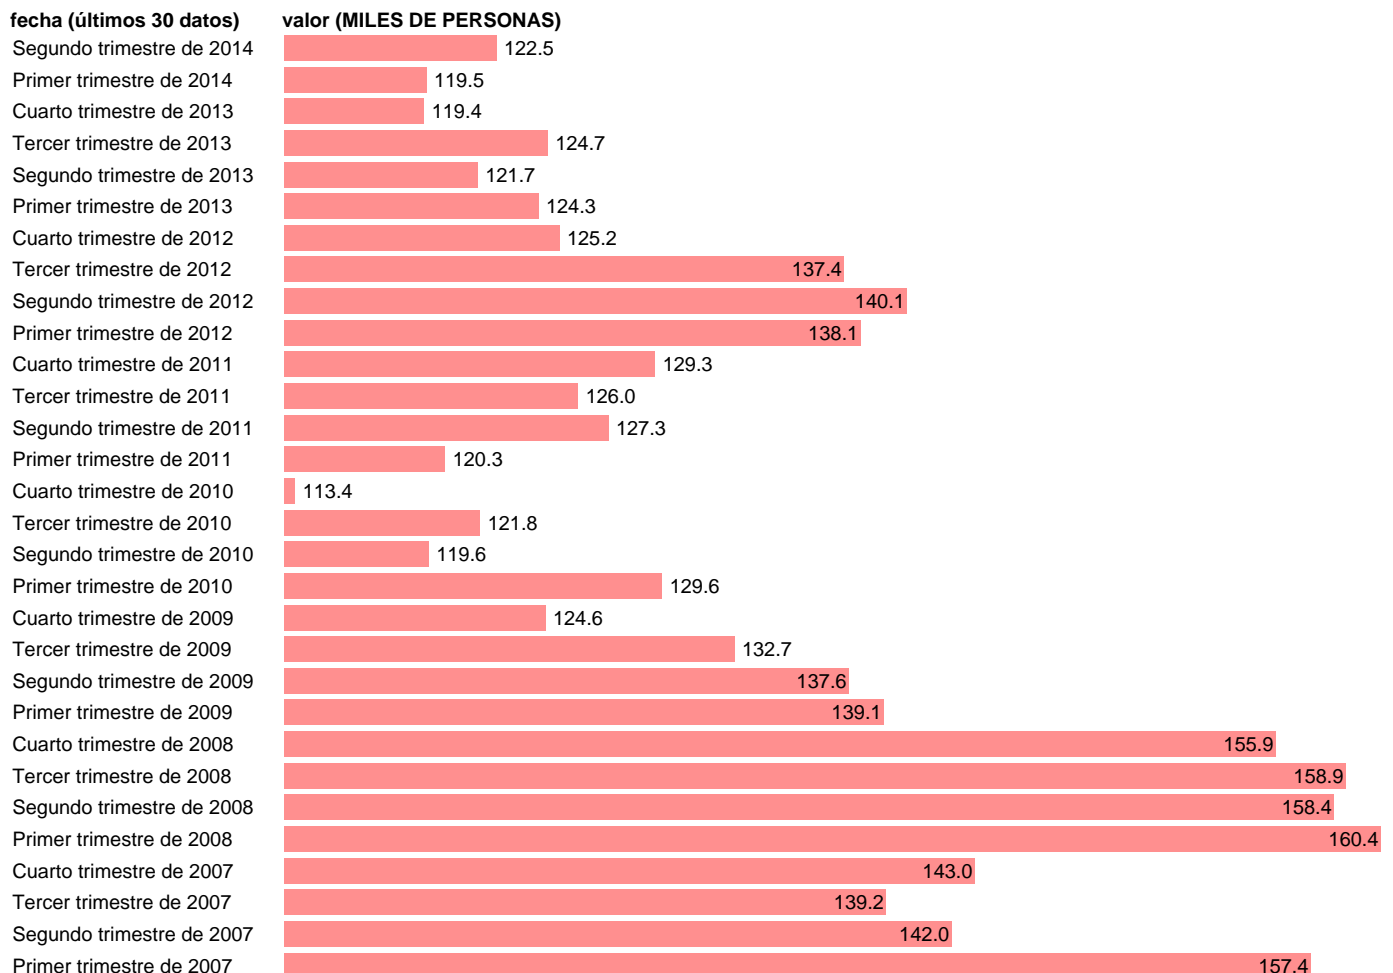

## NO ASALARIADOS. INDUSTRIA TOTAL

Estadística: [NO ASALARIADOS. INDUSTRIA TOTAL](#)

Enlace permanente (Permalink): <https://tematicas.org/M1/9ahc8220t/>

Notas: **ACTUALIZA: ÁREA MERCADO LABORAL**

Fuente: **INE (CN 2008).**

Frecuencia: **Trimestral.**

Unidades: **MILES DE PERSONAS.**

Datos disponibles desde **Primer trimestre de 1995** hasta **Segundo trimestre de 2014**.

Valor más alto alcanzado en Primer trimestre de 1999: **217.3**.

Valor más bajo alcanzado en Cuarto trimestre de 2010: **113.4**.

[Pulse aquí](#) para acceder a los datos completos actualizados y a la representación gráfica estadística.