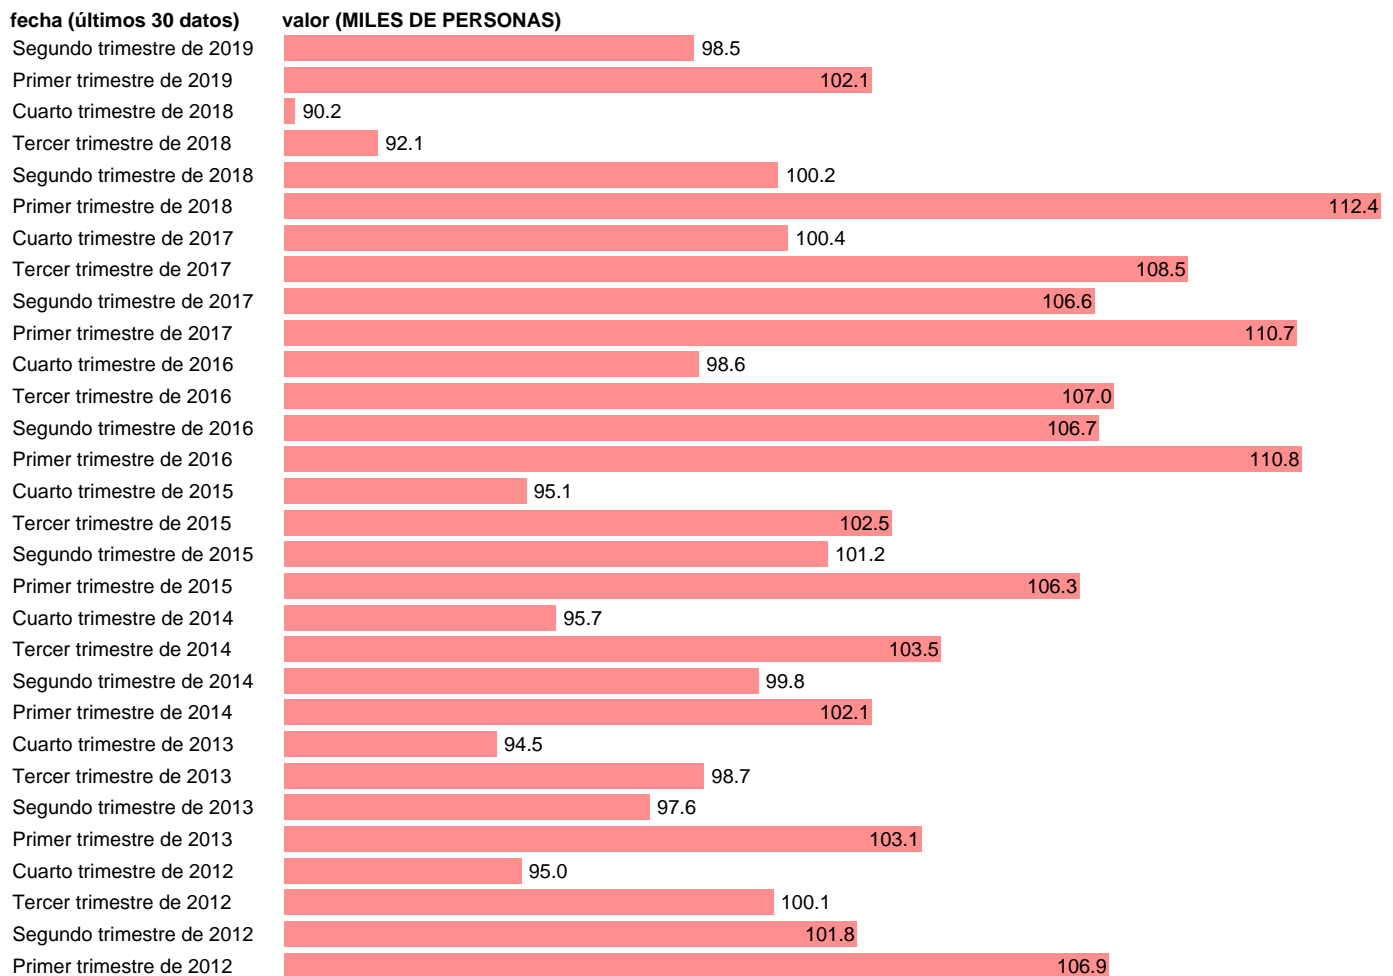

NO ASALARIADOS. INDUSTRIA TOTAL

Estadística: [NO ASALARIADOS. INDUSTRIA TOTAL](#)

Enlace permanente (Permalink): <https://tematicas.org/M1/90jc8220t/>

Notas: **ACTUALIZA: ÁREA MERCADO LABORAL**

Fuente: **INE (CNTR BASE 2010).**

Frecuencia: **Trimestral.**

Unidades: **MILES DE PERSONAS.**

Datos disponibles desde **Primer trimestre de 1995** hasta **Segundo trimestre de 2019.**

Valor más alto alcanzado en Segundo trimestre de 2000: **220.4.**

Valor más bajo alcanzado en Cuarto trimestre de 2018: **90.2.**

[Pulse aquí](#) para acceder a los datos completos actualizados y a la representación gráfica estadística.