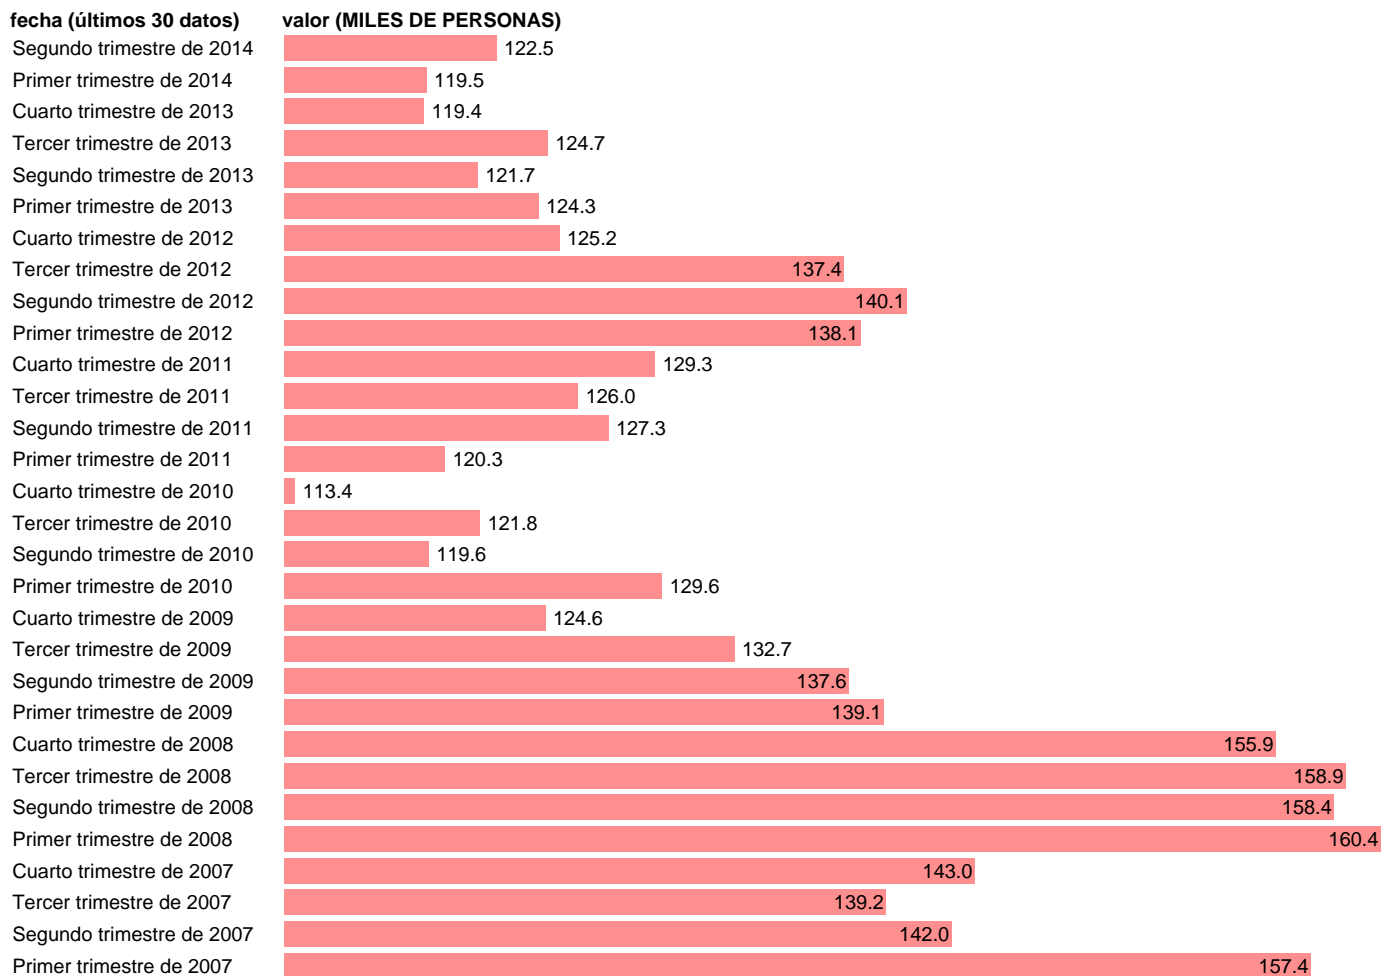

NO ASALARIADOS. INDUSTRIA TOTAL

Estadística: [NO ASALARIADOS. INDUSTRIA TOTAL](#)

Enlace permanente (Permalink): <https://tematicas.org/M1/90hc8220t/>

Notas: **ACTUALIZA: ÁREA MERCADO LABORAL**

Fuente: **INE (CN 2008).**

Frecuencia: **Trimestral.**

Unidades: **MILES DE PERSONAS.**

Datos disponibles desde **Primer trimestre de 1995** hasta **Segundo trimestre de 2014**.

Valor más alto alcanzado en Primer trimestre de 1999: **217.3**.

Valor más bajo alcanzado en Cuarto trimestre de 2010: **113.4**.

[Pulse aquí](#) para acceder a los datos completos actualizados y a la representación gráfica estadística.