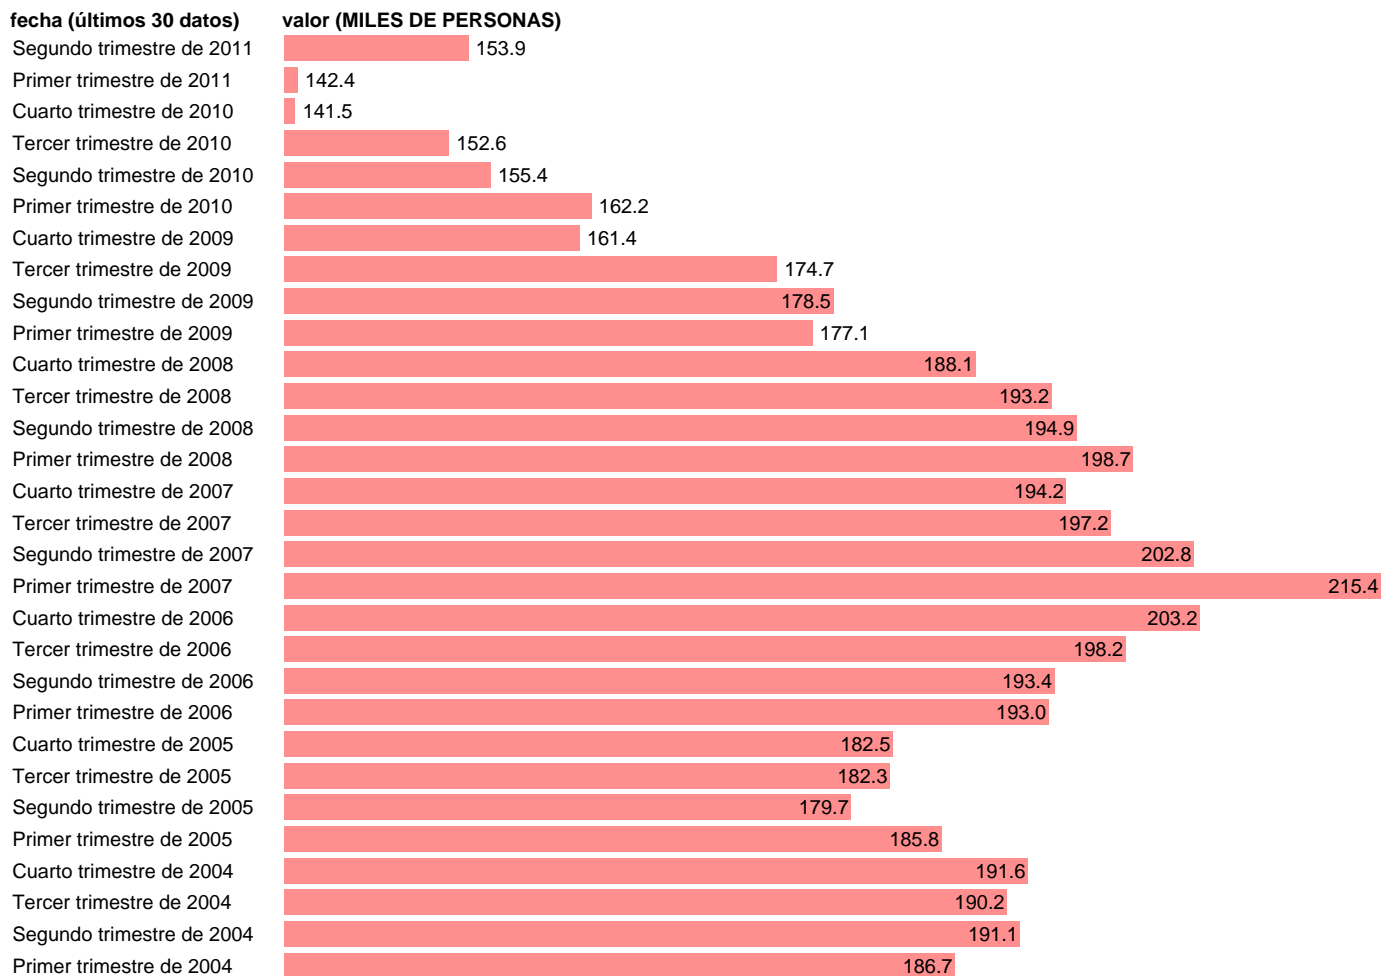

NO ASALARIADOS. INDUSTRIA TOTAL

Estadística: [NO ASALARIADOS. INDUSTRIA TOTAL](#)

Enlace permanente (Permalink): <https://tematicas.org/M1/90gc8220t/>

Notas: **ACTUALIZA: ÁREA MERCADO LABORAL**

Fuente: **INE (CN 2000)**.

Frecuencia: **Trimestral**.

Unidades: **MILES DE PERSONAS**.

Datos disponibles desde **Primer trimestre de 1995** hasta **Segundo trimestre de 2011**.

Valor más alto alcanzado en Segundo trimestre de 2000: **221.3**.

Valor más bajo alcanzado en Cuarto trimestre de 2010: **141.5**.

[Pulse aquí](#) para acceder a los datos completos actualizados y a la representación gráfica estadística.