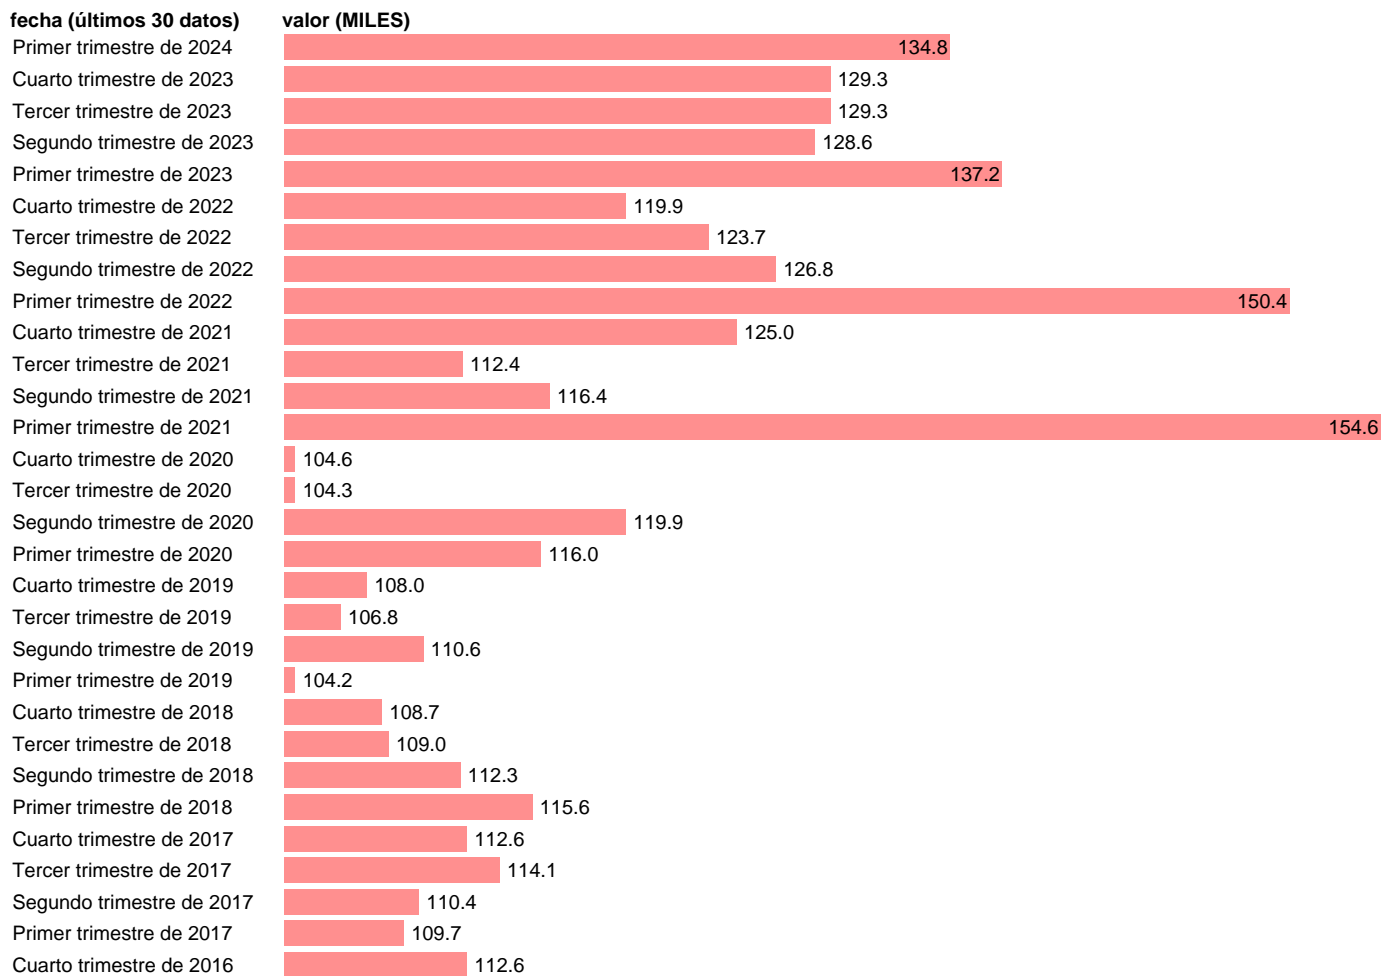

OCUPADOS NO ASALARIADOS. INDUSTRIA. CVEC

Estadística: [OCUPADOS NO ASALARIADOS. INDUSTRIA. CVEC](#)

Enlace permanente (Permalink): <https://tematicas.org/M1/998220d/>

Notas: **Contabilidad Nacional Trimestral (www.ine.es/dyngs/IOE/es/operacion.htm?numinv=30024).**

Fuente: **INE.**

Frecuencia: **Trimestral.**

Unidades: **MILES.**

Datos disponibles desde **Primer trimestre de 1995** hasta **Primer trimestre de 2024**.

Valor más alto alcanzado en Segundo trimestre de 2000: **214.5**.

Valor más bajo alcanzado en Segundo trimestre de 2013: **103.6**.

[Pulse aquí](#) para acceder a los datos completos actualizados y a la representación gráfica estadística.