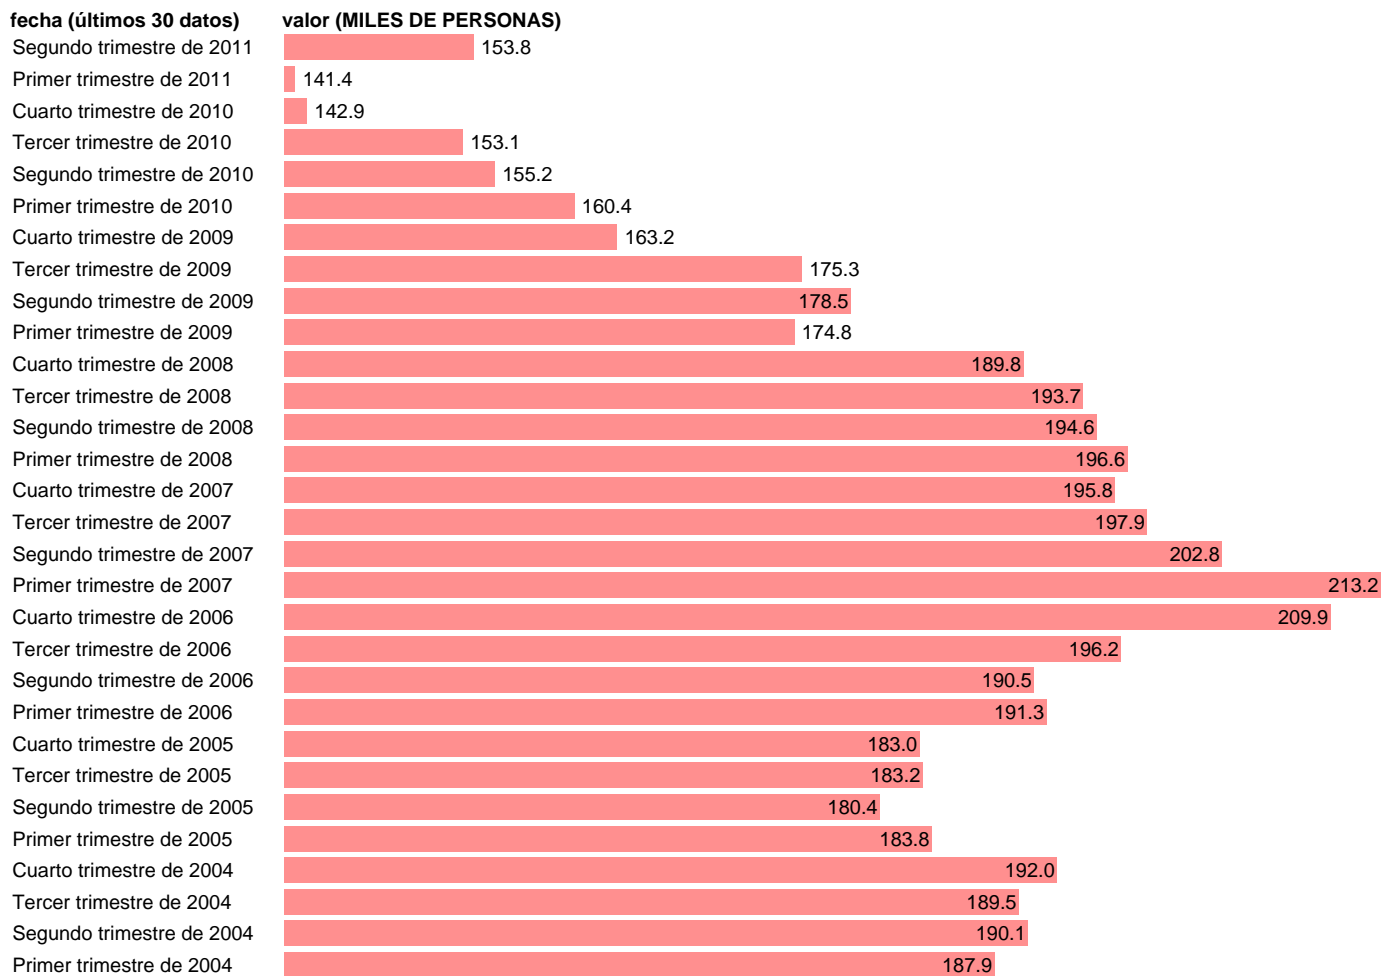

NO ASALARIADOS. INDUSTRIA TOTAL (DATOS CORREGIDOS)

Estadística: [NO ASALARIADOS. INDUSTRIA TOTAL \(DATOS CORREGIDOS\)](#)

Enlace permanente (Permalink): <https://tematicas.org/M1/9agc8220d/>

Notas: **DATOS CORREGIDOS DE EFECTOS ESTACIONALES Y CALENDARIO ACTUALIZA: ÁREA MERCADO LABORAL**

Fuente: **INE (CN 2000).**

Frecuencia: **Trimestral.**

Unidades: **MILES DE PERSONAS.**

Datos disponibles desde **Primer trimestre de 1995** hasta **Segundo trimestre de 2011.**

Valor más alto alcanzado en Segundo trimestre de 2000: **221.6.**

Valor más bajo alcanzado en Primer trimestre de 2011: **141.4.**

[Pulse aquí](#) para acceder a los datos completos actualizados y a la representación gráfica estadística.