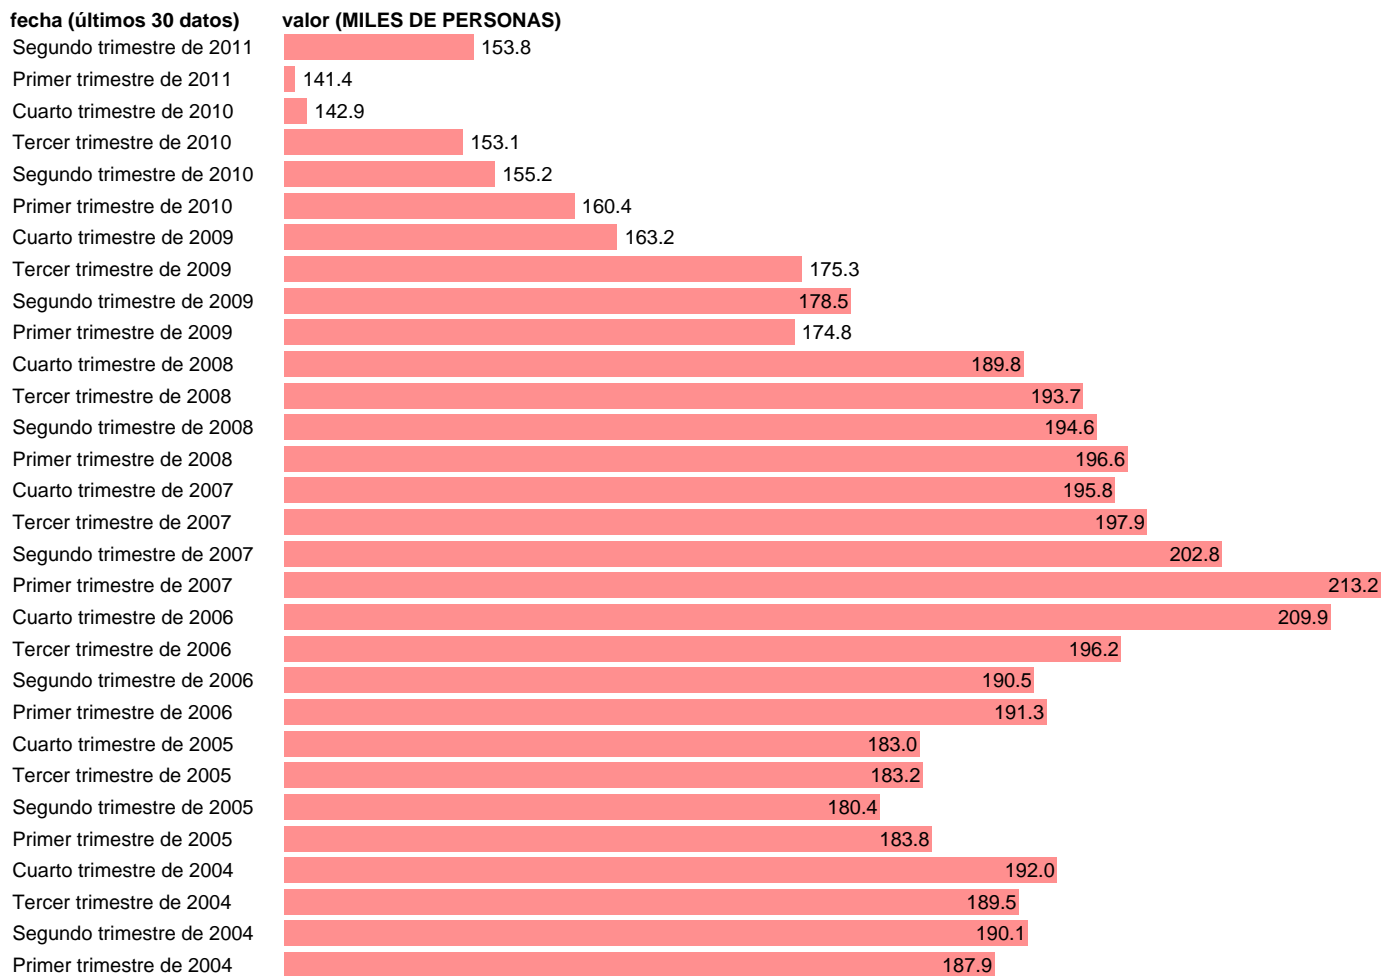

NO ASALARIADOS. INDUSTRIA TOTAL (DATOS CORREGIDOS)

Estadística: [NO ASALARIADOS. INDUSTRIA TOTAL \(DATOS CORREGIDOS\)](#)

Enlace permanente (Permalink): <https://tematicas.org/M1/90gc8220d/>

Notas: **DATOS CORREGIDOS DE EFECTOS ESTACIONALES Y CALENDARIO ACTUALIZA: ÁREA MERCADO LABORAL**

Fuente: **INE (CN 2000)**.

Frecuencia: **Trimestral**.

Unidades: **MILES DE PERSONAS**.

Datos disponibles desde **Primer trimestre de 1995** hasta **Segundo trimestre de 2011**.

Valor más alto alcanzado en Segundo trimestre de 2000: **221.6**.

Valor más bajo alcanzado en Primer trimestre de 2011: **141.4**.

[Pulse aquí](#) para acceder a los datos completos actualizados y a la representación gráfica estadística.