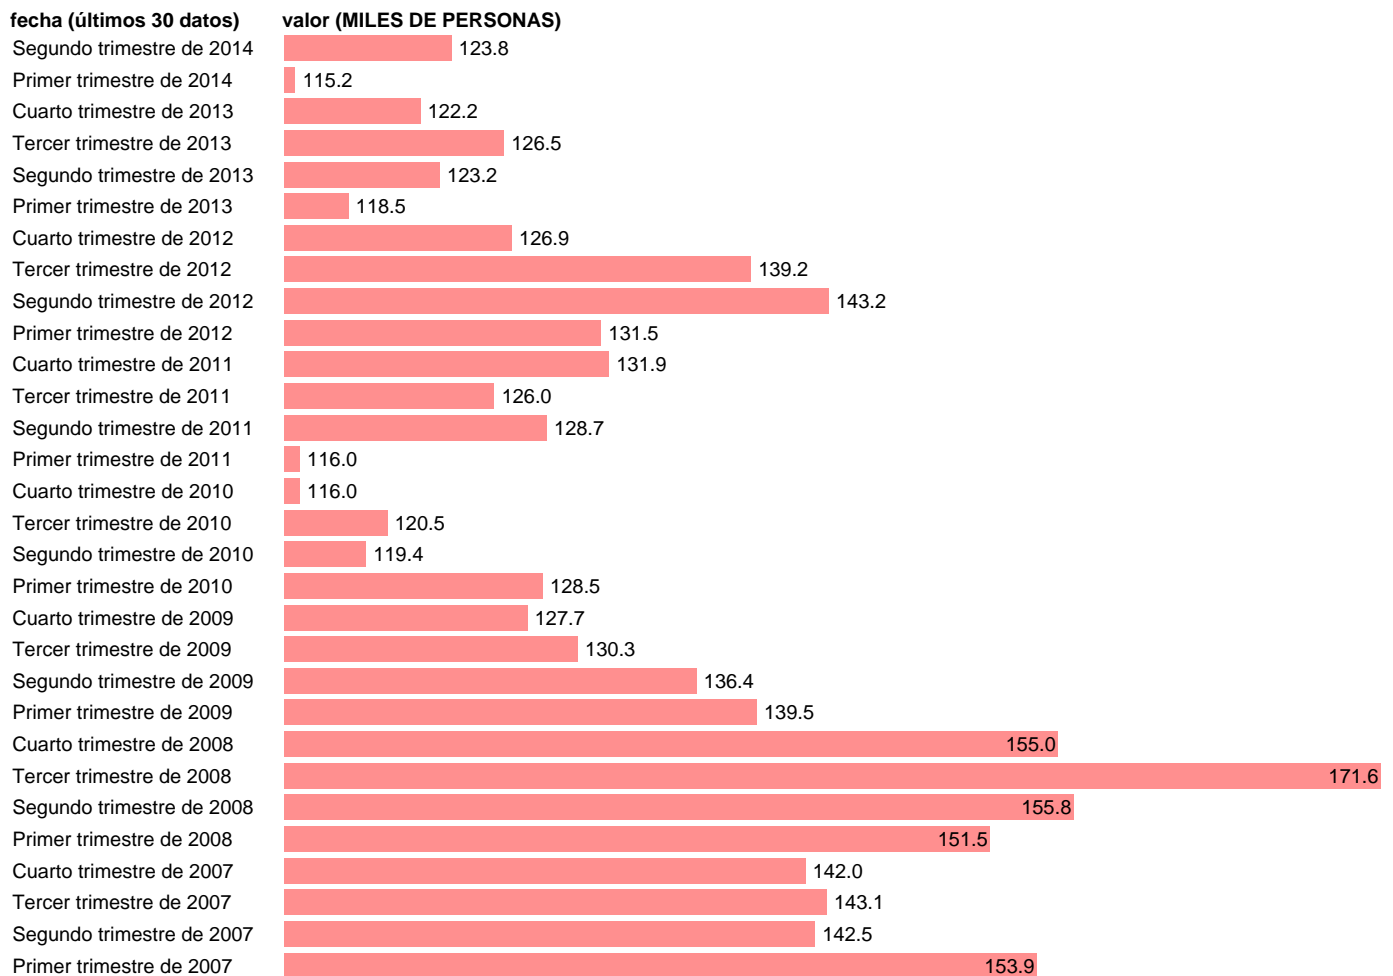

NO ASALARIADOS. INDUSTRIA TOTAL (CVEC)

Estadística: [NO ASALARIADOS. INDUSTRIA TOTAL \(CVEC\)](#)

Enlace permanente (Permalink): <https://tematicas.org/M1/90hc8220d/>

Notas: **CVEC DE EFECTOS ESTACIONALES Y CALENDARIO ACTUALIZA: ÁREA MERCADO LABORAL**

Fuente: **INE (CN 2008)**.

Frecuencia: **Trimestral**.

Unidades: **MILES DE PERSONAS**.

Datos disponibles desde **Primer trimestre de 1995** hasta **Segundo trimestre de 2014**.

Valor más alto alcanzado en Segundo trimestre de 2000: **218.5**.

Valor más bajo alcanzado en Primer trimestre de 2014: **115.2**.

[Pulse aquí](#) para acceder a los datos completos actualizados y a la representación gráfica estadística.