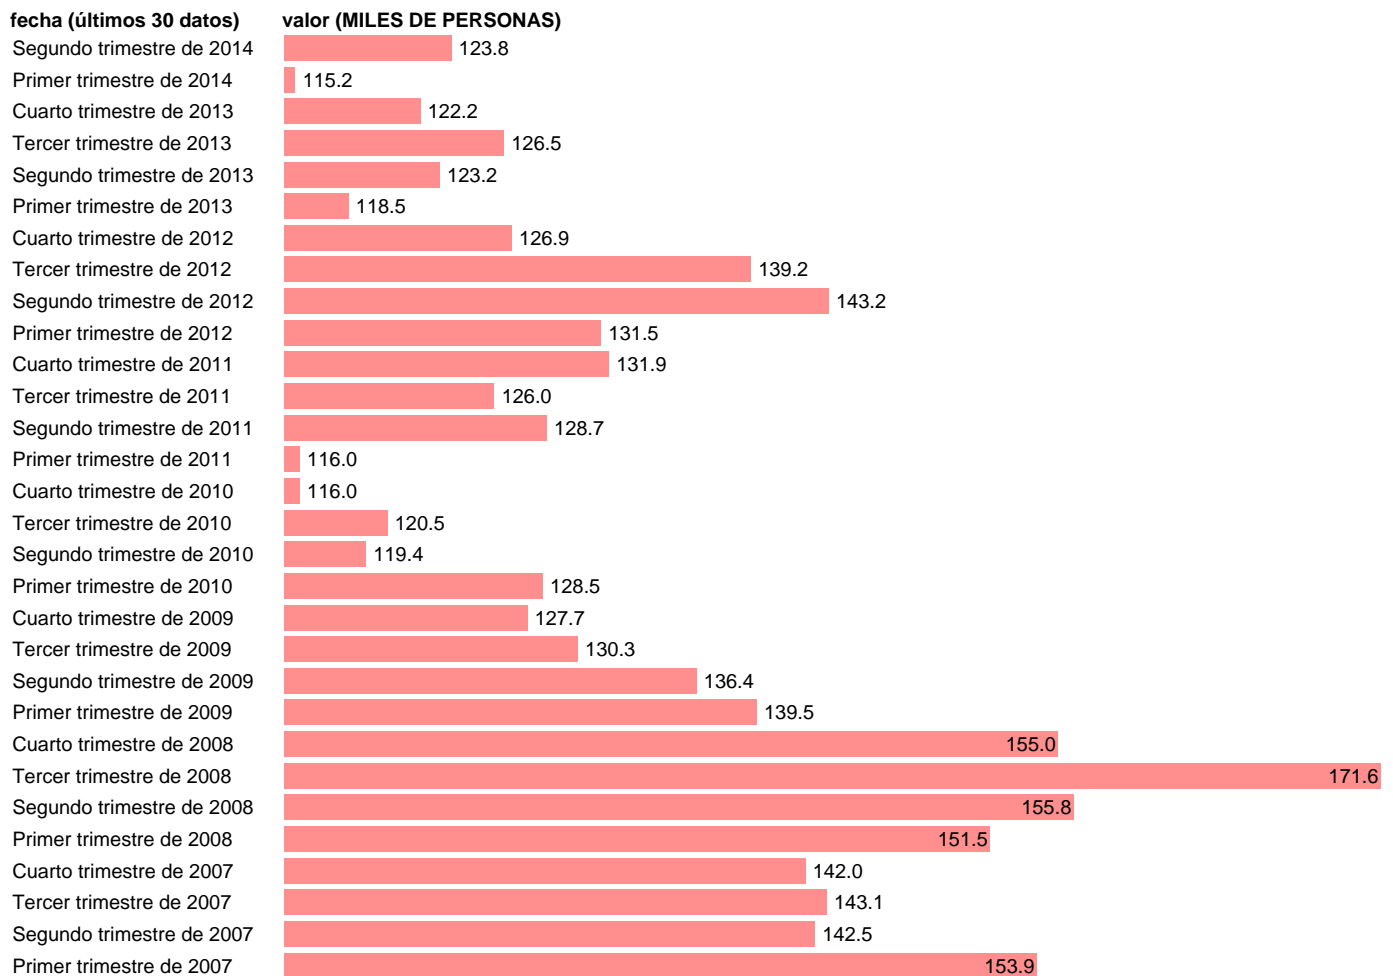

NO ASALARIADOS. INDUSTRIA TOTAL (CVEC)

Estadística: [NO ASALARIADOS. INDUSTRIA TOTAL \(CVEC\)](#)

Enlace permanente (Permalink): <https://tematicas.org/M1/9ahc8220d/>

Notas: **CVEC DE EFECTOS ESTACIONALES Y CALENDARIO ACTUALIZA: ÁREA MERCADO LABORAL**

Fuente: **INE (CN 2008).**

Frecuencia: **Trimestral.**

Unidades: **MILES DE PERSONAS.**

Datos disponibles desde **Primer trimestre de 1995** hasta **Segundo trimestre de 2014.**

Valor más alto alcanzado en Segundo trimestre de 2000: **218.5.**

Valor más bajo alcanzado en Primer trimestre de 2014: **115.2.**

[Pulse aquí](#) para acceder a los datos completos actualizados y a la representación gráfica estadística.