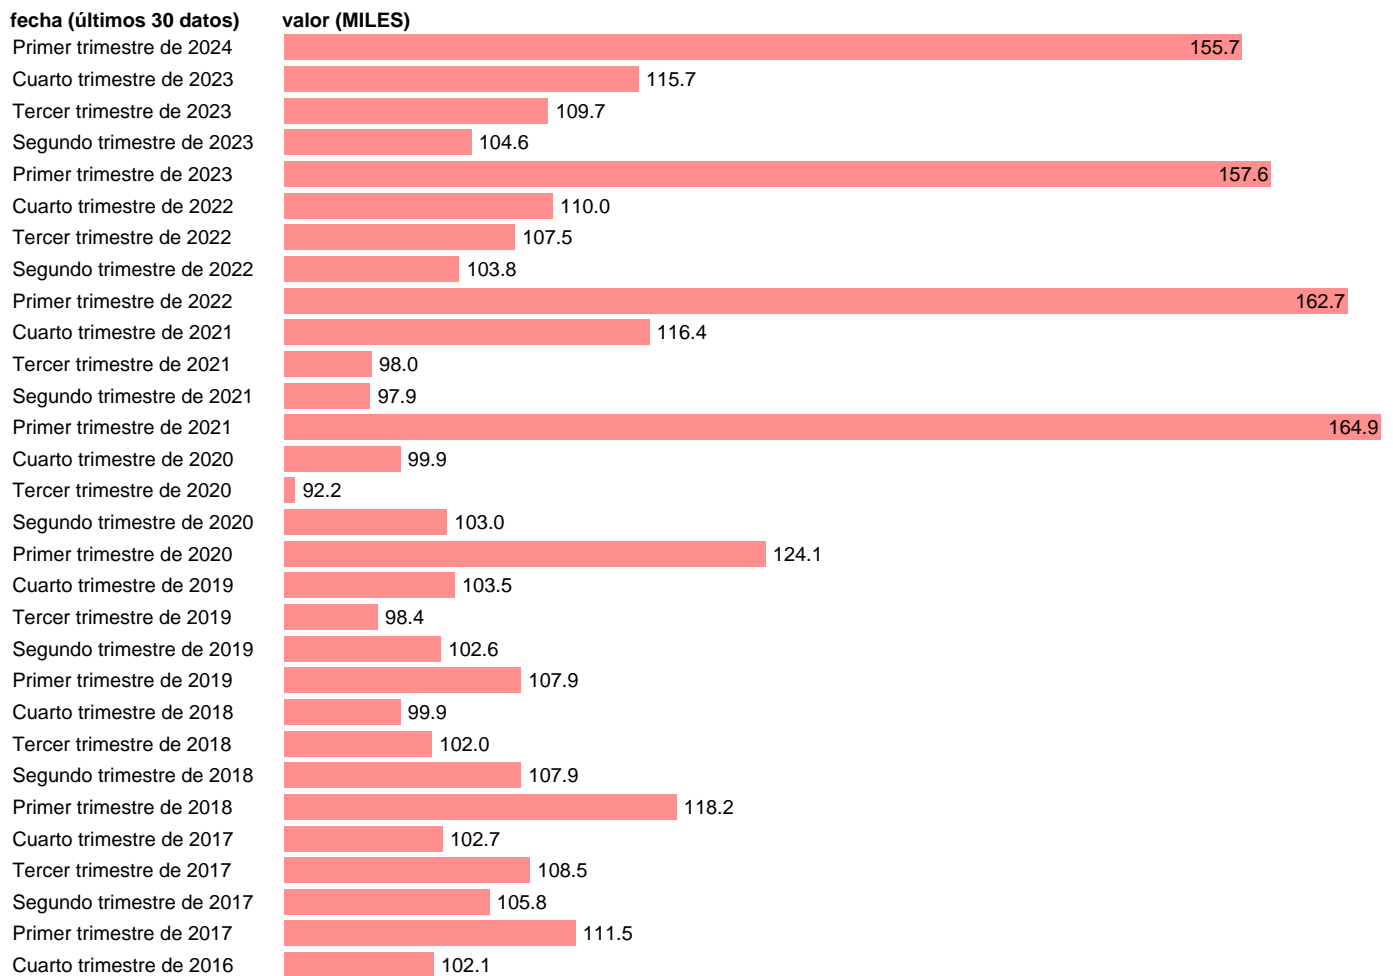

OCUPADOS NO ASALARIADOS. INDUSTRIA. MANUFACTURAS

Estadística: [OCUPADOS NO ASALARIADOS. INDUSTRIA. MANUFACTURAS](#)

Enlace permanente (Permalink): <https://tematicas.org/M1/998222t/>

Notas: **Contabilidad Nacional Trimestral (www.ine.es/dyngs/IOE/es/operacion.htm?numinv=30024).**

Fuente: **INE.**

Frecuencia: **Trimestral.**

Unidades: **MILES.**

Datos disponibles desde **Primer trimestre de 1995** hasta **Primer trimestre de 2024**.

Valor más alto alcanzado en Segundo trimestre de 2000: **217.4**.

Valor más bajo alcanzado en Tercer trimestre de 2020: **92.2**.

[Pulse aquí](#) para acceder a los datos completos actualizados y a la representación gráfica estadística.