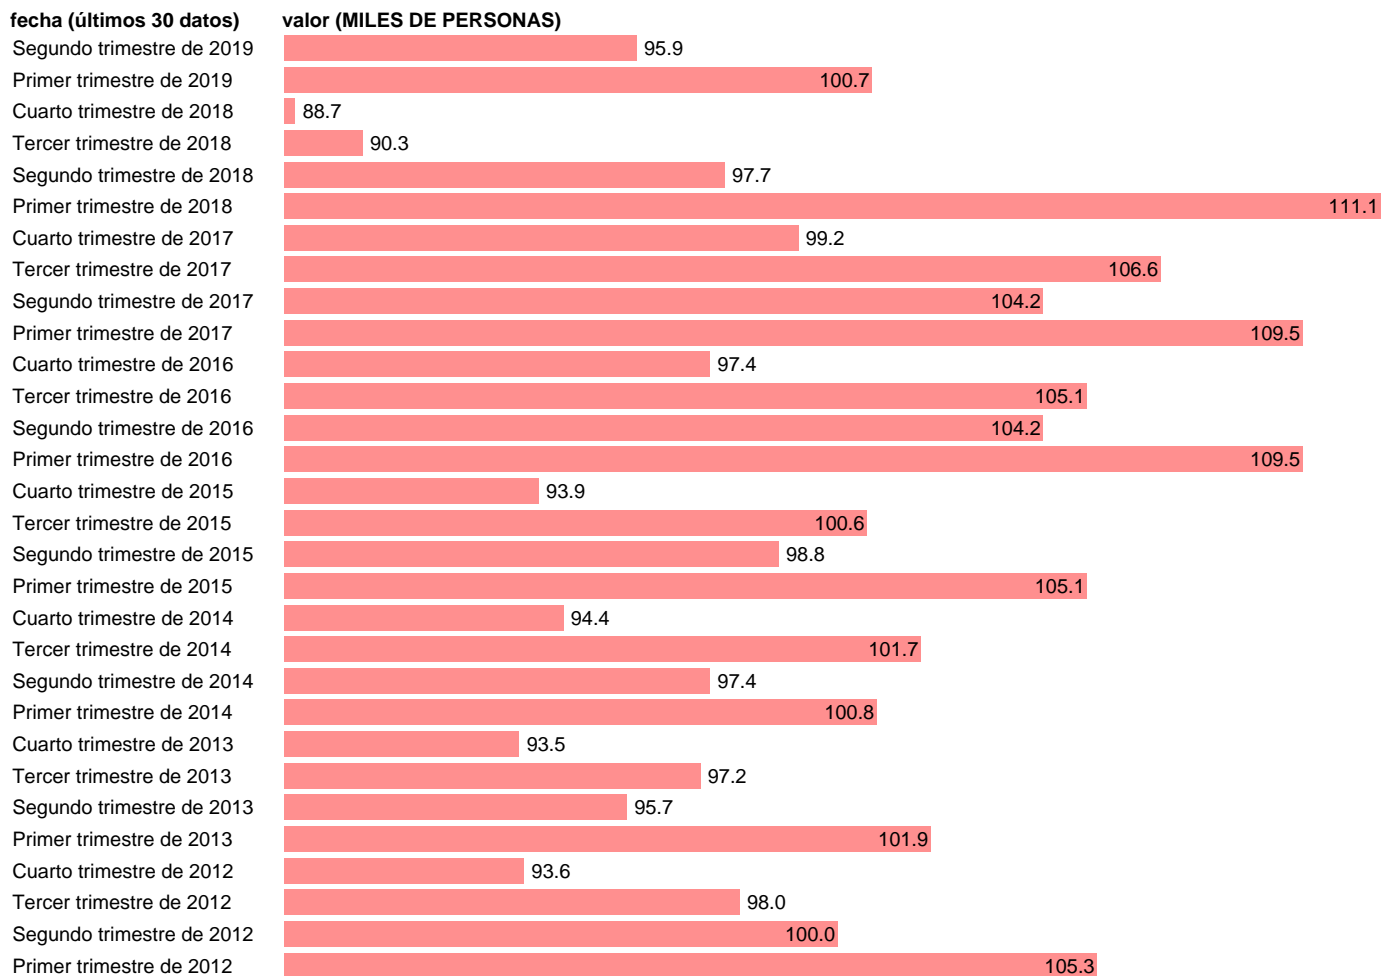

## NO ASALARIADOS. INDUSTRIA SIN ENERGÍA

Estadística: [NO ASALARIADOS. INDUSTRIA SIN ENERGÍA](#)

Enlace permanente (Permalink): <https://tematicas.org/M1/9ajc8222t/>

Notas: **ACTUALIZA: ÁREA MERCADO LABORAL**

Fuente: **INE (CNTR BASE 2010).**

Frecuencia: **Trimestral.**

Unidades: **MILES DE PERSONAS.**

Datos disponibles desde **Primer trimestre de 1995** hasta **Segundo trimestre de 2019.**

Valor más alto alcanzado en Segundo trimestre de 2000: **218.**

Valor más bajo alcanzado en Cuarto trimestre de 2018: **88.7.**

[Pulse aquí](#) para acceder a los datos completos actualizados y a la representación gráfica estadística.