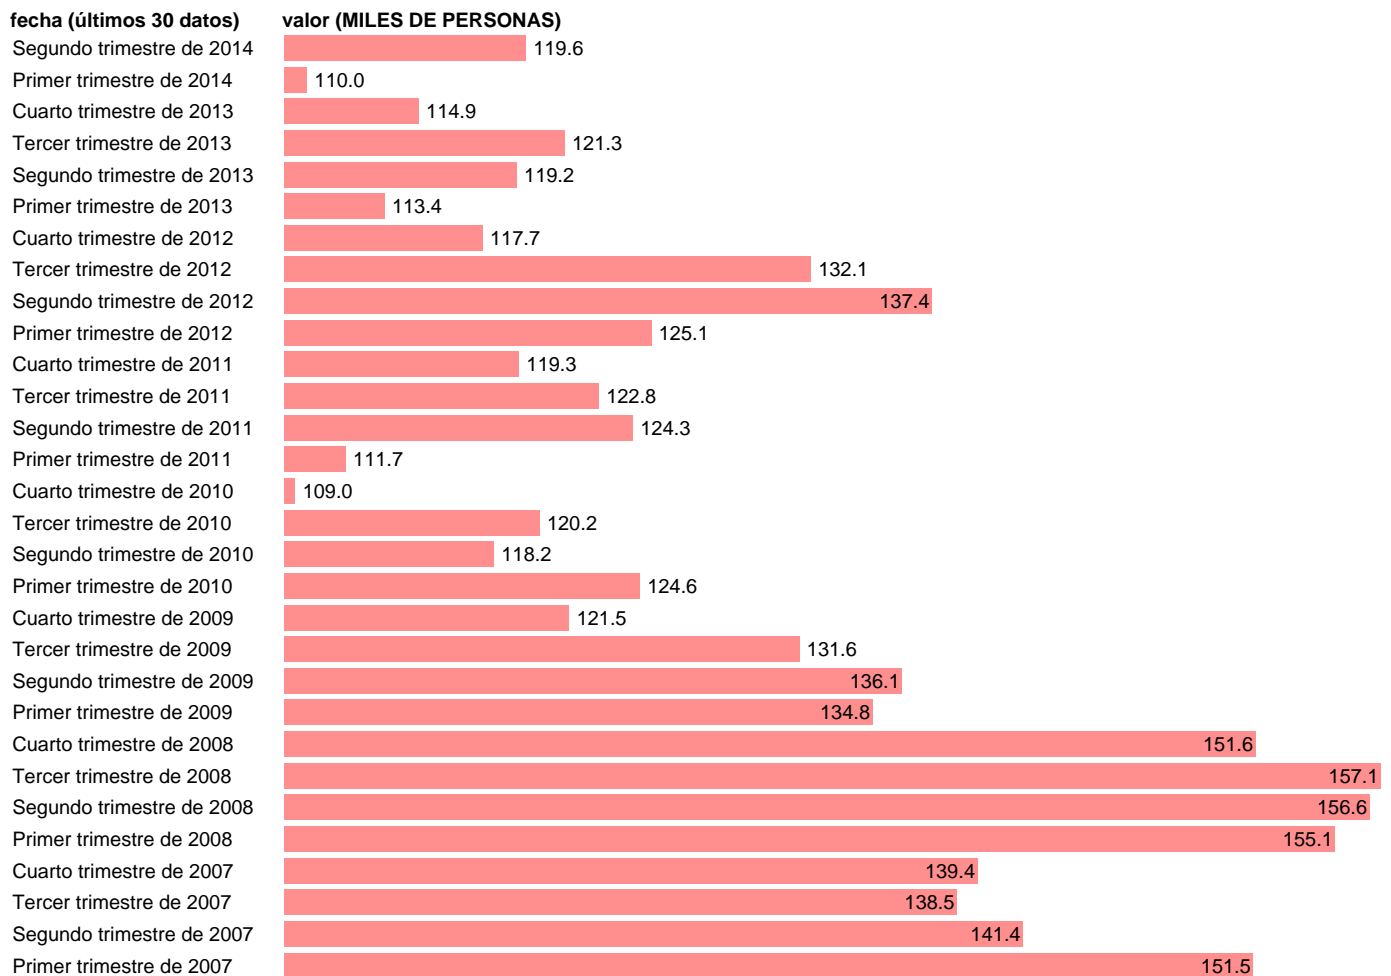

NO ASALARIADOS. INDUSTRIA SIN ENERGÍA

Estadística: [NO ASALARIADOS. INDUSTRIA SIN ENERGÍA](#)

Enlace permanente (Permalink): <https://tematicas.org/M1/9ahc8222t/>

Notas: **ACTUALIZA: ÁREA MERCADO LABORAL**

Fuente: **INE (CN 2008).**

Frecuencia: **Trimestral.**

Unidades: **MILES DE PERSONAS.**

Datos disponibles desde **Primer trimestre de 1995** hasta **Segundo trimestre de 2014**.

Valor más alto alcanzado en Primer trimestre de 1999: **215.7**.

Valor más bajo alcanzado en Cuarto trimestre de 2010: **109**.

[Pulse aquí](#) para acceder a los datos completos actualizados y a la representación gráfica estadística.