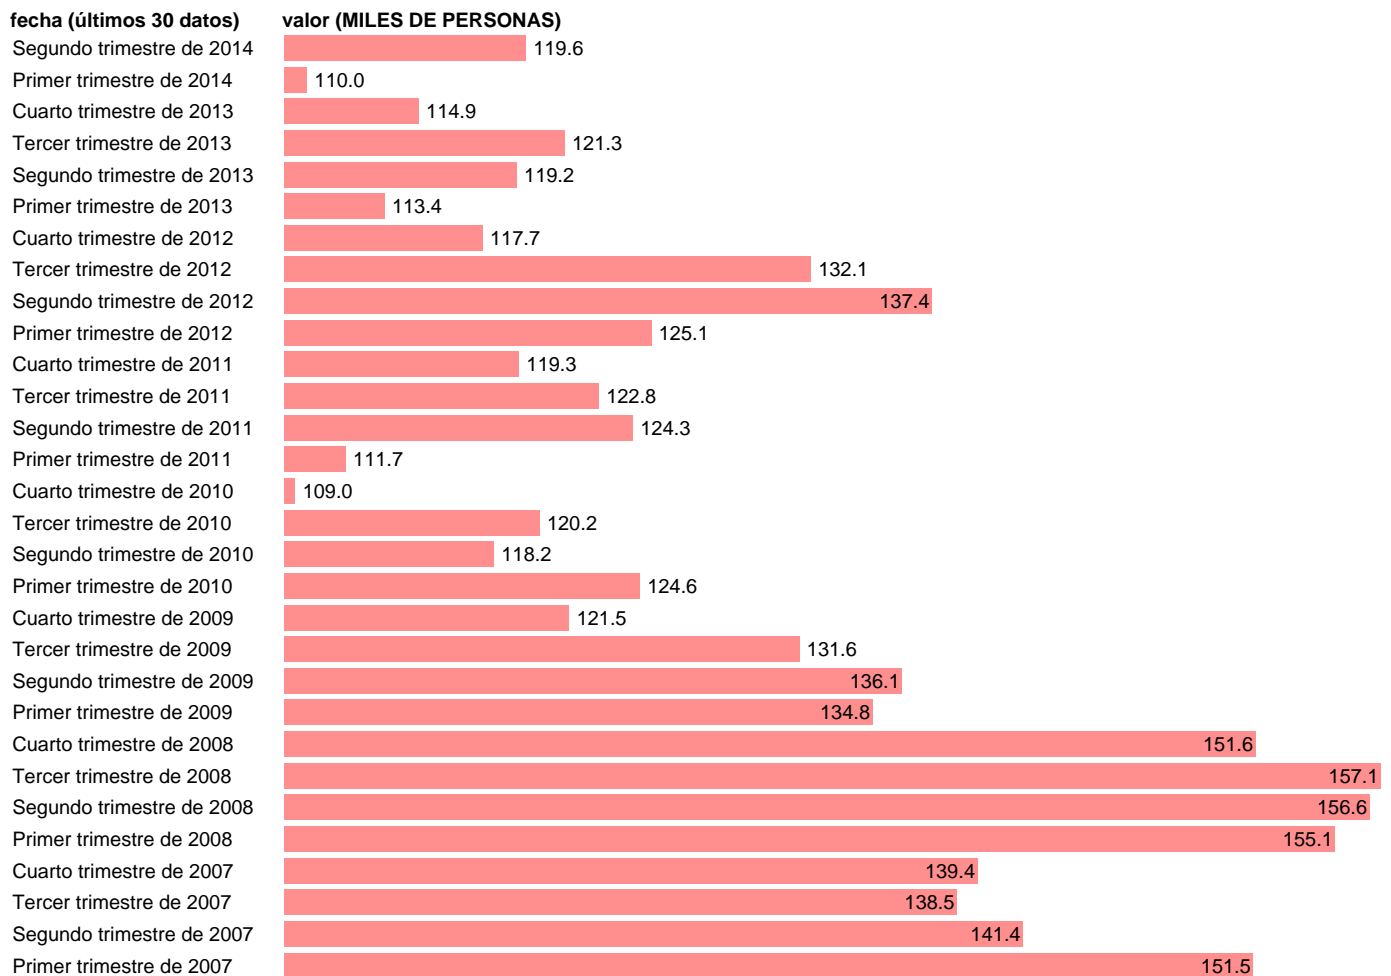

## NO ASALARIADOS. INDUSTRIA SIN ENERGÍA

Estadística: [NO ASALARIADOS. INDUSTRIA SIN ENERGÍA](#)

Enlace permanente (Permalink): <https://tematicas.org/M1/90hc8222t/>

Notas: **ACTUALIZA: ÁREA MERCADO LABORAL**

Fuente: **INE (CN 2008)**.

Frecuencia: **Trimestral**.

Unidades: **MILES DE PERSONAS**.

Datos disponibles desde **Primer trimestre de 1995** hasta **Segundo trimestre de 2014**.

Valor más alto alcanzado en Primer trimestre de 1999: **215.7**.

Valor más bajo alcanzado en Cuarto trimestre de 2010: **109**.

[Pulse aquí](#) para acceder a los datos completos actualizados y a la representación gráfica estadística.