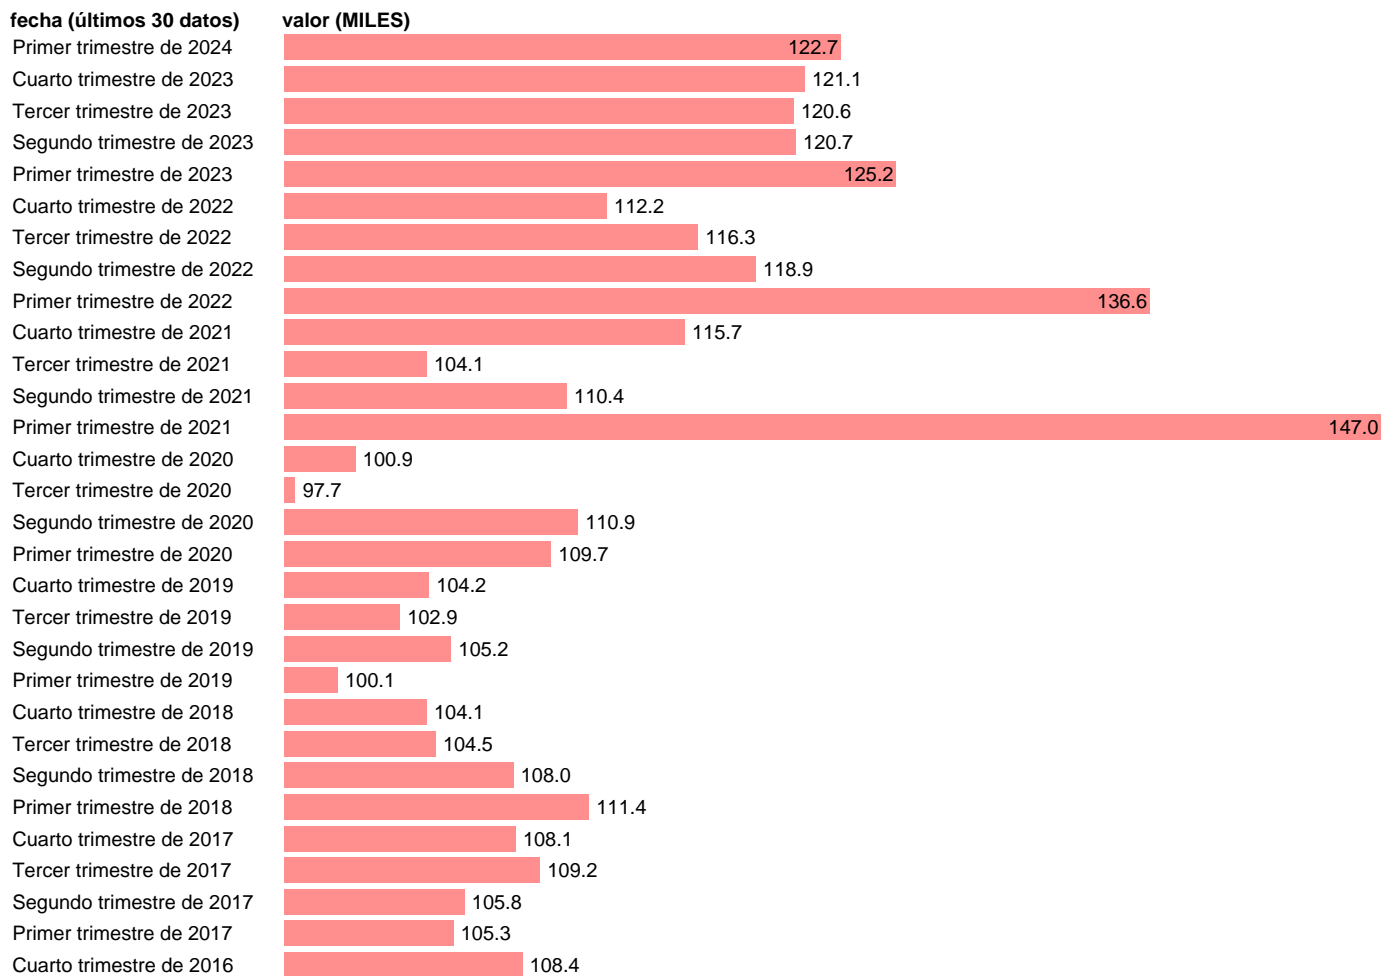

OCUPADOS NO ASALARIADOS. INDUSTRIA. MANUFACTURAS. CVEC

Estadística: [OCUPADOS NO ASALARIADOS. INDUSTRIA. MANUFACTURAS. CVEC](#)

Enlace permanente (Permalink): <https://tematicas.org/M1/998222d/>

Notas: **Contabilidad Nacional Trimestral (www.ine.es/dyngs/IOE/es/operacion.htm?numinv=30024).**

Fuente: **INE.**

Frecuencia: **Trimestral.**

Unidades: **MILES.**

Datos disponibles desde **Primer trimestre de 1995** hasta **Primer trimestre de 2024.**

Valor más alto alcanzado en Segundo trimestre de 2000: **212.1.**

Valor más bajo alcanzado en Tercer trimestre de 2020: **97.7.**

[Pulse aquí](#) para acceder a los datos completos actualizados y a la representación gráfica estadística.